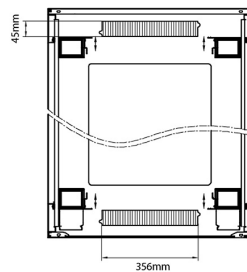

profondeur	800 mm
dimension (modulaire)	482,6 mm (19 pouces)
nombre d'unités en hauteur (HE)	29
capacité de charge max.	800 kg
avec tôle de toit	oui
avec mise à la terre	oui
avec porte frontale	oui
matériau de la porte avant	verre
verrouillage de la porte avant	à un point
avec porte arrière	oui
matériau de la porte arrière	acier
verrouillage de la porte arrière	à un point
avec parois latérales	oui
avec gestion de câble vertical	oui
matériau	acier
finition de la surface	revêtement par poudre
couleur	noir
numéro RAL	9004
démontable	non
indice de protection (IP)	IP20

Dessins de produits

Front

Side

Rear

Roof

Base

Base Cut Out Dimensions

580 mm Wide
by
276 mm Deep (600 mm deep rack)
476 mm Deep (800 mm deep rack)
676 mm Deep (1000 mm deep rack)

Informations concernant les références produits

Référence du produit	Description
542-1588-GSBF-BK	Environ CR800 Baie 15U 800x800 mm Porte en verre (A) Porte en acier (F), Deux panneaux, Gestion avant, Noir
542-2088-GSBF-BK	Environ CR800 Baie 20U 800x800 mm Porte en verre (A) Porte en acier (F), Deux panneaux, Gestion avant, Noir