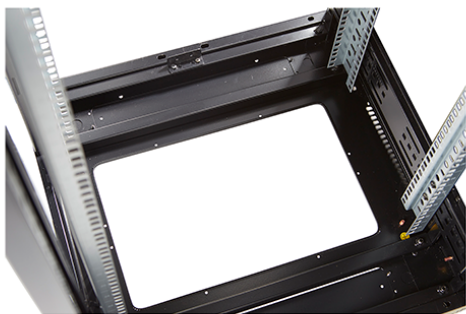

Large base entry