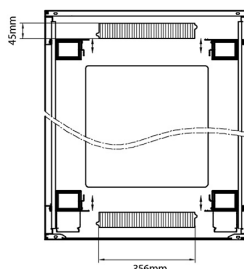

### Dessins de produits

Environ CR800 Baie 29U 800x800mm Porte en verre (A) Porte en acier (F), Deux panneaux, Avant/Ma...

Référence du produit: 542-2988-GSBF-GW-FP

**excel**  
without compromise.

### Dessins de produits

Front

Side

Rear

Roof

Base

#### Base Cut Out Dimensions

580 mm Wide

by

276 mm Deep (600 mm deep rack)

476 mm Deep (800 mm deep rack)

676 mm Deep (1000 mm deep rack)