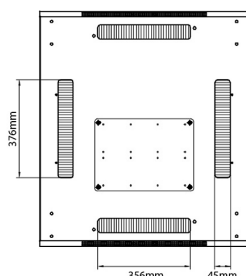

**excel**  
without compromise.

Référence du produit: 542-2988-GSBF-GW-FP

profondeur	800 mm
dimension (modulaire)	482,6 mm (19 pouces)
nombre d'unités en hauteur (HE)	29
capacité de charge max.	800 kg
avec tôle de toit	oui
avec mise à la terre	oui
avec porte frontale	oui
matériau de la porte avant	verre
verrouillage de la porte avant	à un point
avec porte arrière	oui
matériau de la porte arrière	acier
verrouillage de la porte arrière	à un point
avec parois latérales	oui
avec gestion de câble vertical	oui
matériau	acier
finition de la surface	revêtement par poudre
couleur	gris
numéro RAL	9002
démontable	oui
indice de protection (IP)	IP20

### Dessins de produits

Environ CR800 Baie 29U 800x800mm Porte en verre (A) Porte en acier (F), Deux panneaux, Avant/Ma...

Référence du produit: 542-2988-GSBF-GW-FP

**excel**  
without compromise.

### Dessins de produits

Front

Side

Rear

Roof

Base

#### Base Cut Out Dimensions

580 mm Wide

by

276 mm Deep (600 mm deep rack)

476 mm Deep (800 mm deep rack)

676 mm Deep (1000 mm deep rack)