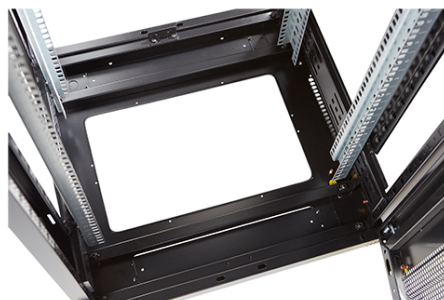

Produktüberblick

Bei den Environ ER800 Equipment-Racks handelt es sich um eine vielseitige Produktreihe mit 800 mm breiten Racks, die aufgrund ihrer Ausstattung in verschiedenen Bereichen wie Daten, Sicherheit, Audio/Video und Telekommunikation angewendet werden können.

Teil-Nummer: 542-2988-WDBF-BK

Standards

Standard	Detail
ANSI/EIA-310-E	Standard der Electronic Industries Association für horizontale Abstände, vertikale Lochabstände, Rack-Öffnung und Frontpanelbreite.
BS EN 60297-3-100:2009	Mechanische Strukturen für elektronisches Equipment. Abmessungen der mechanischen Strukturen der Serie 482,6 mm (19 Zoll). Grundlegende Abmessungen von Frontpanels, Sub-Racks, Chassis, Racks und Gehäusen
DIN 41494 Teil 1 & 7	Panel-Befestigungs racks für elektronisches Equipment; Racks und Panels, Abmessungen; Abmessungen von Gehäusen und Racksuiten
RoHS-II/-III (2011/65/EU & 2015/863): 2023	Our products, demonstrate full adherence to the regulatory stipulations of the EU Directive 2011/65/EU (RoHS-II) and its corresponding delegated directive 2015/863 (RoHS-III).
WFD: 2023	Compliant to Waste Framework Directive
SCIP: 2023	Compliant - Does Not Contain Substances of Concern In articles as such or in complex objects (Products)
POPs (EU) No 2019/1021	EU Regulation for the restriction of Persistent Organic Pollutants.

Produktbilder

Four-way brush entry roof panel

Quick-slam latch side panels

Swing handle wave vented front door

Wardrobe vented rear doors

Large base entry

High-density vertical cable management

Teil-Nummer: 542-2988-WDBF-BK