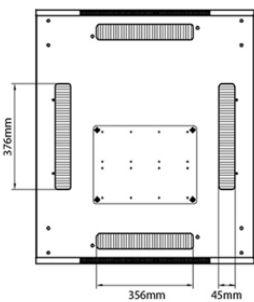

Teil-Nummer: 542-2988-WDBF-BK

Anzahl der Höheneinheiten (HE)	29
Max. Belastbarkeit	800 kg
Mit Dachblech	ja
Mit Erdung	ja
Mit Fronttür	ja
Material Fronttür	Stahl
Verriegelung der Fronttür	Ein-Punkt
Mit rückseitiger Tür	ja
Material Rücktür	Stahl
Verriegelung der Rücktür	Zweipunkt
Mit Seitenwänden	ja
Mit vertikaler Kabelführung	ja
Werkstoff	Stahl
Ausführung der Oberfläche	pulverbeschichtet
Farbe	schwarz
RAL-Nummer	9004
Zerlegbar	nein
Schutzart (IP)	IP20
Anwendung	Gerätegehäuse

## Standards

Standard	Detail
ANSI/EIA-310-E	Standard der Electronic Industries Association für horizontale Abstände, vertikale Lochabstände, Rack-Öffnung und Frontpanelbreite.
BS EN 60297-3-100:2009	Mechanische Strukturen für elektronisches Equipment. Abmessungen der mechanischen Strukturen der Serie 482,6 mm (19 Zoll). Grundlegende Abmessungen von Frontpanels, Sub-Racks, Chassis, Racks und Gehäusen
DIN 41494 Teil 1 & 7	Panel-Befestigungs racks für elektronisches Equipment; Racks und Panels, Abmessungen; Abmessungen von Gehäusen und Racksuiten
RoHS-II/-III (2011/65/EU & 2015/863): 2023	Our products, demonstrate full adherence to the regulatory stipulations of the EU Directive 2011/65/EU (RoHS-II) and its corresponding delegated directive 2015/863 (RoHS-III).
WFD: 2023	Compliant to Waste Framework Directive
SCIP: 2023	Compliant - Does Not Contain Substances of Concern In articles as such or in complex objects (Products)
POPs (EU) No 2019/1021	EU Regulation for the restriction of Persistent Organic Pollutants.

**Produktzeichnungen**

Front

Side

Rear

Roof

Base

**Base Cut Out Dimensions**

580 mm Wide  
by  
276 mm Deep (600 mm deep rack)  
476 mm Deep (800 mm deep rack)  
676 mm Deep (1000 mm deep rack)