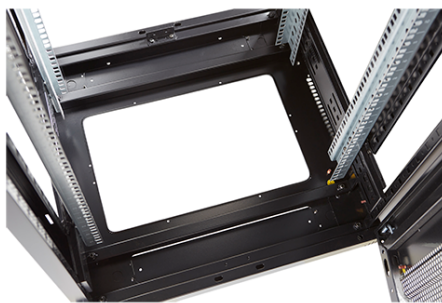

## Produktüberblick

Bei den Environ ER800 Equipment-Racks handelt es sich um eine vielseitige Produktreihe mit 800 mm breiten Racks, die aufgrund ihrer Ausstattung in verschiedenen Bereichen wie Daten, Sicherheit, Audio/Video und Telekommunikation angewendet werden können.

## Standards

Standard	Detail
ANSI/EIA-310-E	Standard der Electronic Industries Association für horizontale Abstände, vertikale Lochabstände, Rack-Öffnung und Frontpanelbreite.
BS EN 60297-3-100:2009	Mechanische Strukturen für elektronisches Equipment. Abmessungen der mechanischen Strukturen der Serie 482,6 mm (19 Zoll). Grundlegende Abmessungen von Frontpanels, Sub-Racks, Chassis, Racks und Gehäusen
DIN 41494 Teil 1 & 7	Panel-Befestigungs racks für elektronisches Equipment; Racks und Panels, Abmessungen; Abmessungen von Gehäusen und Racksuiten
RoHS-II/-III (2011/65/EU & 2015/863): 2023	Our products, demonstrate full adherence to the regulatory stipulations of the EU Directive 2011/65/EU (RoHS-II) and its corresponding delegated directive 2015/863 (RoHS-III).
WFD: 2023	Compliant to Waste Framework Directive
SCIP: 2023	Compliant - Does Not Contain Substances of Concern In articles as such or in complex objects (Products)
POPs (EU) No 2019/1021	EU Regulation for the restriction of Persistent Organic Pollutants.

**Produktbilder**

Four-way brush entry roof panel

Quick-slam latch side panels

Swing handle wave vented front door

Wardrobe vented rear doors

Large base entry

High-density vertical cable management

Teil-Nummer: 542-2988-WDBF-BK