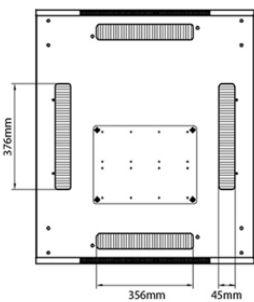

Teil-Nummer: 542-2988-WDBF-BK

Produktzeichnungen

Roof

Base Cut Out Dimensions

580 mm Wide
by
276 mm Deep (600 mm deep rack)
476 mm Deep (800 mm deep rack)
676 mm Deep (1000 mm deep rack)