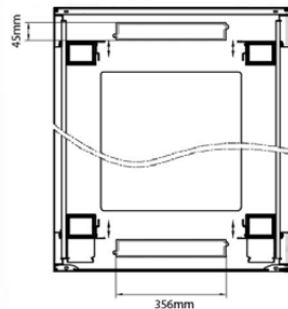

## Standards

Standard	Detail
ANSI/EIA-310-E	Standard der Electronic Industries Association für horizontale Abstände, vertikale Lochabstände, Rack-Öffnung und Frontpanelbreite.
BS EN 60297-3-100:2009	Mechanische Strukturen für elektronisches Equipment. Abmessungen der mechanischen Strukturen der Serie 482,6 mm (19 Zoll). Grundlegende Abmessungen von Frontpanels, Sub-Racks, Chassis, Racks und Gehäusen
DIN 41494 Teil 1 & 7	Panel-Befestigungs racks für elektronisches Equipment; Racks und Panels, Abmessungen; Abmessungen von Gehäusen und Racksuiten
RoHS-II/-III (2011/65/EU & 2015/863): 2023	Our products, demonstrate full adherence to the regulatory stipulations of the EU Directive 2011/65/EU (RoHS-II) and its corresponding delegated directive 2015/863 (RoHS-III).
WFD: 2023	Compliant to Waste Framework Directive
SCIP: 2023	Compliant - Does Not Contain Substances of Concern In articles as such or in complex objects (Products)
POPs (EU) No 2019/1021	EU Regulation for the restriction of Persistent Organic Pollutants.

**Produktzeichnungen**

Front

Side

Rear

Roof

Base

**Base Cut Out Dimensions**

580 mm Wide  
by  
276 mm Deep (600 mm deep rack)  
476 mm Deep (800 mm deep rack)  
676 mm Deep (1000 mm deep rack)