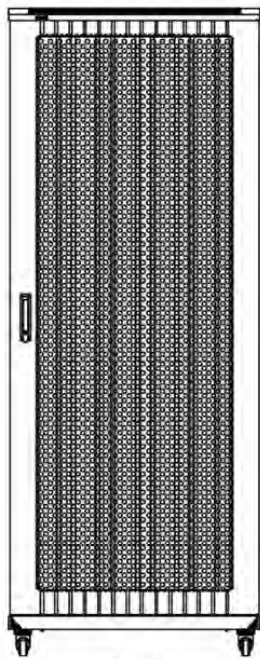

Quick-slam latch side panels

Swing handle wave vented front door

Wardrobe vented rear doors

Large base entry

High-density vertical cable management

Environ ER800 Rack 29U 800x800 mm Ondulado y Ventilado (A) Doble (Ventilado) (F), Ambos Paneles...

Número de referencia: 542-2988-WDBF-BK

Dibujos de productos

Front

Side

Rear

Roof

Base

Base Cut Out Dimensions