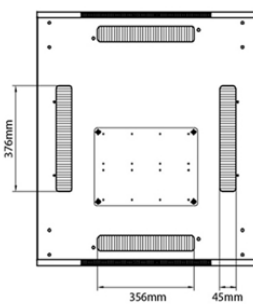

Especificaciones suplementarias

Características técnicas	Valores
Materiales	SPCC acero laminado en frío
Rieles de 19"	2,0 mm de grosor
Paneles laterales	1,0 mm de grosor
Otros	1,2 mm de grosor
Puerta delantera	Tirador con cerradura
Puerta trasera	Tirador con cerradura
Cierre de los paneles laterales	Bombín de cierre de un punto
Altura adicional de los pies de apoyo	50-80 mm
Altura adicional de las ruedas	70 mm

Estándares aplicables

Norma	Detalles
ANSI/EIA-310-E	Norma de la Electronic Industries Association para el espaciado horizontal, espaciado de orificios en vertical, abertura de racks y ancho de paneles delanteros
BS EN 60297-3-100:2009	Estructuras mecánicas para equipos electrónicos. Dimensiones de las estructuras mecánicas de la serie de 482,6 mm (19 pulgadas). Dimensiones básicas de paneles frontales, subracks, carcasas, racks y armarios.
DIN 41494 Parte 1 y 7	Racks de montaje en panel para equipos electrónicos; racks y paneles, dimensiones; dimensiones de armarios y series de racks
RoHS-II/III (2011/65/EU & 2015/863): 2023	Our products, demonstrate full adherence to the regulatory stipulations of the EU Directive 2011/65/EU (RoHS-II) and its corresponding delegated directive 2015/863 (RoHS-III).
WFD: 2023	Compliant to Waste Framework Directive
SCIP: 2023	Compliant - Does Not Contain Substances of Concern In articles as such or in complex objects (Products)
POPs (EU) No 2019/1021	EU Regulation for the restriction of Persistent Organic Pollutants.

Número de referencia: 542-2988-WDBF-BK

Dibujos de productos

Front

Side

Rear

Roof

Base

Base Cut Out Dimensions

580 mm Wide
by
276 mm Deep (600 mm deep rack)
476 mm Deep (800 mm deep rack)
676 mm Deep (1000 mm deep rack)

Environ ER800 Rack 29U 800x800 mm Ondulado y Ventilado (A) Doble (Ventilado) (F), Ambos Paneles...