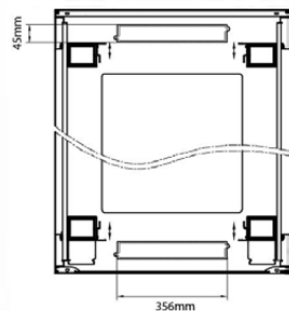

Número de referencia: 542-2988-WDBF-BK

Dibujos de productos

Front

Side

Rear

Roof

Base

Base Cut Out Dimensions

580 mm Wide
by
276 mm Deep (600 mm deep rack)
476 mm Deep (800 mm deep rack)
676 mm Deep (1000 mm deep rack)

Environ ER800 Rack 29U 800x800 mm Ondulado y Ventilado (A) Doble (Ventilado) (F), Ambos Paneles...