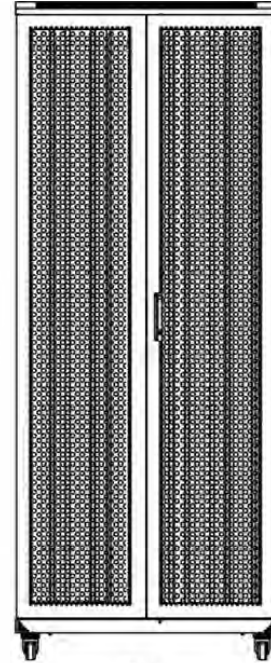

Número de referencia: 542-2988-WDBF-BK

Dibujos de productos

Front

Side

Rear

Roof

Base

Base Cut Out Dimensions

580 mm Wide
by
276 mm Deep (600 mm deep rack)
476 mm Deep (800 mm deep rack)
676 mm Deep (1000 mm deep rack)

Environ ER800 Rack 29U 800x800 mm Ondulado y Ventilado (A) Doble (Ventilado) (F), Ambos Paneles...