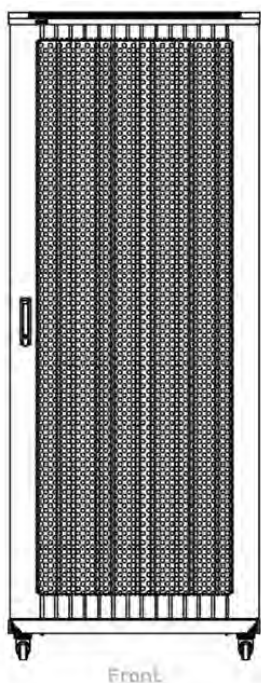

### Images du produit

Four-way brush entry roof panel

Quick-slam latch side panels

Swing handle wave vented front door

Wardrobe vented rear doors

Large base entry

High-density vertical cable management

Référence du produit: 542-2988-WDBF-BK

Dessins de produits

Base Cut Out Dimensions

580 mm Wide  
by  
276 mm Deep (600 mm deep rack)  
476 mm Deep (800 mm deep rack)  
676 mm Deep (1000 mm deep rack)

Référence du produit: 542-2988-WDBF-BK