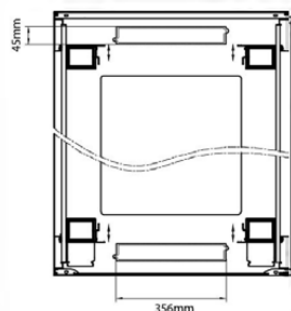

## Normes applicables

Norme	Détails
ANSI/EIA-310-E	La norme de l'association Electronic Industries Association pour l'espace horizontal, l'espace entre les orifices verticaux, l'ouverture de baie et la largeur du panneau avant.
BS EN 60297-3-100:2009	Structures mécaniques pour équipement électronique. Dimension de structures mécaniques des séries 482,6 mm (19 po) Dimensions de base des panneaux avant, sous-baies, châssis, baies et armoires
DIN 41494 Parties 1 et 7	Baies à montage sur panneau pour matériel électronique ; baies et panneaux, dimensions ; dimensions des armoires et séries de baies
RoHS-II/-III (2011/65/EU & 2015/863): 2023	Our products, demonstrate full adherence to the regulatory stipulations of the EU Directive 2011/65/EU (RoHS-II) and its corresponding delegated directive 2015/863 (RoHS-III).
WFD: 2023	Compliant to Waste Framework Directive
SCIP: 2023	Compliant - Does Not Contain Substances of Concern In articles as such or in complex objects (Products)
POPs (EU) No 2019/1021	EU Regulation for the restriction of Persistent Organic Pollutants.

Dessins de produits

Base Cut Out Dimensions

580 mm Wide  
by  
276 mm Deep (600 mm deep rack)  
476 mm Deep (800 mm deep rack)  
676 mm Deep (1000 mm deep rack)

Référence du produit: 542-2988-WDBF-BK