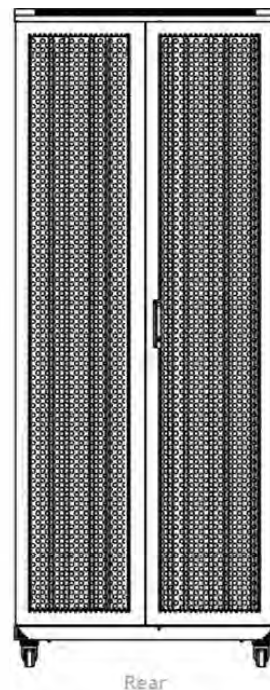

### Images du produit

Four-way brush entry roof panel

Quick-slam latch side panels

Swing handle wave vented front door

Wardrobe vented rear doors

Large base entry

High-density vertical cable management

Référence du produit: 542-2988-WDBF-BK

Dessins de produits

Base Cut Out Dimensions

580 mm Wide  
by  
276 mm Deep (600 mm deep rack)  
476 mm Deep (800 mm deep rack)  
676 mm Deep (1000 mm deep rack)

Référence du produit: 542-2988-WDBF-BK