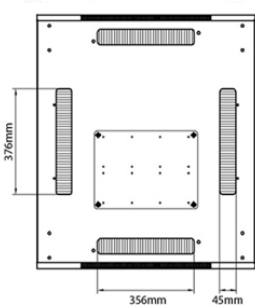

## Caractéristiques du produit

Élément	Valeur
niveau de montage	avant et arrière
finition de la barre profilée	en forme de L
nombre de portes	2
type d'aération	passif
largeur	800 mm
hauteur	1490 mm
profondeur	800 mm
dimension (modulaire)	482,6 mm (19 pouces)

### Spécifications supplémentaires

Caractéristiques	Valeurs
Matériau	Acier laminé à froid SPCC
Profilés de montage de 19 pouces	2,0 mm d'épaisseur
Panneaux latéraux	1,0 mm d'épaisseur
Autre	1,2 mm d'épaisseur
Porte avant	Serrure avec poignée
Porte arrière	Serrure avec poignée
Verrouillage des panneaux latéraux	Serrure à barillet 1 point
Hauteur supplémentaire pieds de levage	50-80 mm
Hauteur supplémentaire de roulettes	70 mm

## Normes applicables

Norme	Détails
ANSI/EIA-310-E	La norme de l'association Electronic Industries Association pour l'espace horizontal, l'espace entre les orifices verticaux, l'ouverture de baie et la largeur du panneau avant.
BS EN 60297-3-100:2009	Structures mécaniques pour équipement électronique. Dimension de structures mécaniques des séries 482,6 mm (19 po) Dimensions de base des panneaux avant, sous-baies, châssis, baies et armoires
DIN 41494 Parties 1 et 7	Baies à montage sur panneau pour matériel électronique ; baies et panneaux, dimensions ; dimensions des armoires et séries de baies
RoHS-II/-III (2011/65/EU & 2015/863): 2023	Our products, demonstrate full adherence to the regulatory stipulations of the EU Directive 2011/65/EU (RoHS-II) and its corresponding delegated directive 2015/863 (RoHS-III).
WFD: 2023	Compliant to Waste Framework Directive
SCIP: 2023	Compliant - Does Not Contain Substances of Concern In articles as such or in complex objects (Products)
POPs (EU) No 2019/1021	EU Regulation for the restriction of Persistent Organic Pollutants.

Dessins de produits

Base Cut Out Dimensions

580 mm Wide  
by  
276 mm Deep (600 mm deep rack)  
476 mm Deep (800 mm deep rack)  
676 mm Deep (1000 mm deep rack)

Référence du produit: 542-2988-WDBF-BK