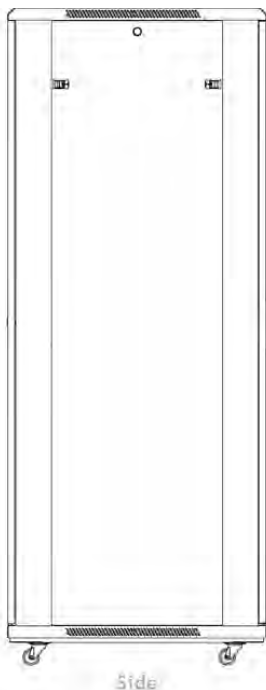

## Caractéristiques du produit

Élément	Valeur
niveau de montage	avant et arrière
finition de la barre profilée	en forme de L
nombre de portes	2
type d'aération	passif
largeur	800 mm
hauteur	1490 mm
profondeur	800 mm
dimension (modulaire)	482,6 mm (19 pouces)

### Images du produit

Four-way brush entry roof panel

Quick-slam latch side panels

Swing handle wave vented front door

Wardrobe vented rear doors

Large base entry

High-density vertical cable management

Référence du produit: 542-2988-WDBF-BK

Dessins de produits

Base Cut Out Dimensions

580 mm Wide  
by  
276 mm Deep (600 mm deep rack)  
476 mm Deep (800 mm deep rack)  
676 mm Deep (1000 mm deep rack)

Référence du produit: 542-2988-WDBF-BK