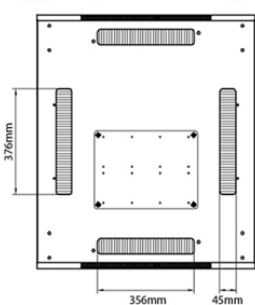

Environ ER800 Baie 29U 800x800mm Porte ondulé
et ventilé (A) Double porte ventilée (F), Deux...

excel
without compromise.

Référence du produit: 542-2988-WDBF-GW-FP

Dessins de produits

Roof

Base Cut Out Dimensions

580 mm Wide
by
276 mm Deep (600 mm deep rack)
476 mm Deep (800 mm deep rack)
676 mm Deep (1000 mm deep rack)