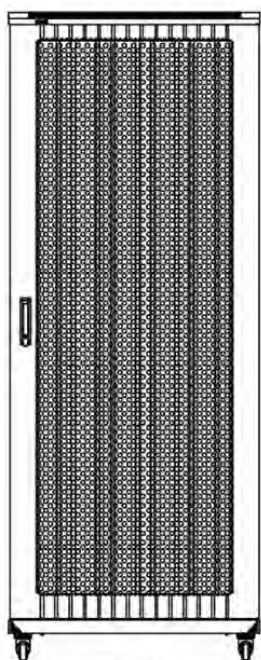

Environ ER800 Baie 29U 800x800mm Porte ondulé
et ventilé (A) Double porte ventilée (F), Deux...

excel
without compromise.

Référence du produit: 542-2988-WDBF-GW-FP

Images du produit

Four-way brush entry roof panel

Quick-slam latch side panels

Swing handle wave vented front door

Wardrobe vented rear doors

Large base entry

High-density vertical cable management

Environ ER800 Baie 29U 800x800mm Porte ondulé
et ventilé (A) Double porte ventilée (F), Deux...

excel
without compromise.

Référence du produit: 542-2988-WDBF-GW-FP

Dessins de produits

Front

Side

Rear

Roof

Base