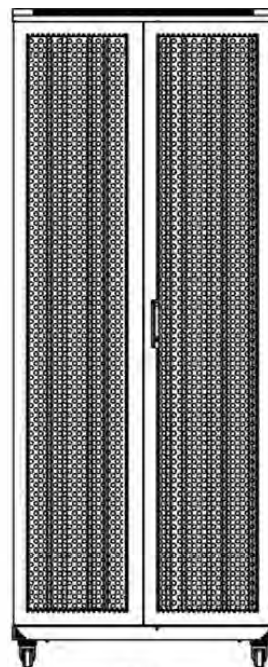

excel
without compromise.

Référence du produit: 542-2988-WDBF-GW-FP

Dessins de produits

Front

Side

Rear

Roof

Base