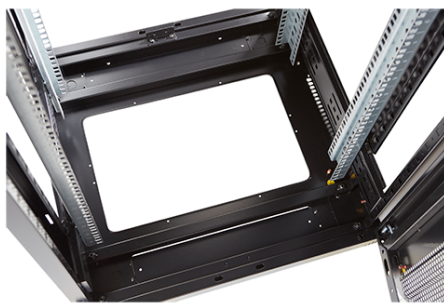

Large base entry