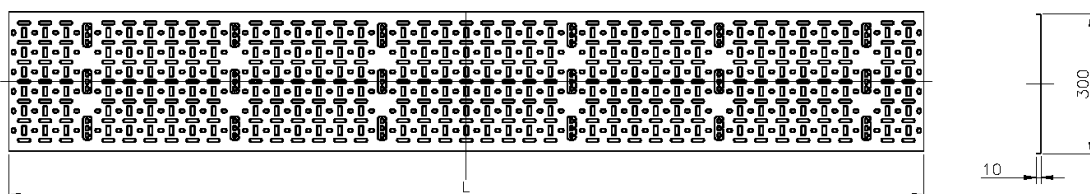

Kabelwanne Environ (2 Stück) 300 mm 29U Schwarz

Teil-Nummer: 542-300-29-BK

excel
without compromise.

Produktzeichnung

Info Teilenummer

Teil-Nummer	Beschreibung
542-300-20-BK	Kabelwanne Environ (2 Stück) 300 mm 20U Schwarz
542-300-24-GE	Kabelwanne Environ (2 Stück) 300 mm 24U Grauweiß
542-300-29-BK	Kabelwanne Environ (2 Stück) 300 mm 29U Schwarz
542-300-29-GE	Kabelwanne Environ (2 Stück) 300 mm 29U Grauweiß
542-300-32-BK	Kabelwanne Environ (2 Stück) 300 mm 32U Schwarz
542-300-32-GE	Kabelwanne Environ (2 Stück) 300 mm 32U Grauweiß
542-300-42-BK	Kabelwanne Environ (2 Stück) 300 mm 42U Schwarz
542-300-42-GE	Kabelwanne Environ (2 Stück) 300 mm 42U Grauweiß
542-300-47-BK	Kabelwanne Environ (2 Stück) 300 mm 47U Schwarz
542-300-47-GE	Kabelwanne Environ (2 Stück) 300 mm 47U Grauwei

Excel ist eine leistungsstarke durchgehende Premium-Infrastrukturlösung von Weltrang – bei Bauweise, Herstellung, Support und Lieferung machen wir keine Kompromisse.

Sie erreichen uns unter sales@excel-networking.com

excel
without compromise.

E&OE. Excel is a registered trade name of Mayflex Holdings Ltd.