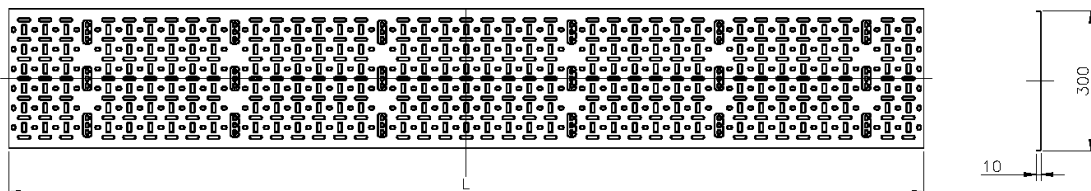

Kabelwanne Environ (2 Stück) 300 mm 29U Schwarz

Teil-Nummer: 542-300-29-BK

excel
without compromise.

Produktzeichnung

Info Teilenummer

Teil-Nummer	Beschreibung
542-300-20-BK	Kabelwanne Environ (2 Stück) 300 mm 20U Schwarz
542-300-24-GE	Kabelwanne Environ (2 Stück) 300 mm 24U Grauweiß
542-300-29-BK	Kabelwanne Environ (2 Stück) 300 mm 29U Schwarz
542-300-29-GE	Kabelwanne Environ (2 Stück) 300 mm 29U Grauweiß
542-300-32-BK	Kabelwanne Environ (2 Stück) 300 mm 32U Schwarz
542-300-32-GE	Kabelwanne Environ (2 Stück) 300 mm 32U Grauweiß
542-300-42-BK	Kabelwanne Environ (2 Stück) 300 mm 42U Schwarz
542-300-42-GE	Kabelwanne Environ (2 Stück) 300 mm 42U Grauweiß
542-300-47-BK	Kabelwanne Environ (2 Stück) 300 mm 47U Schwarz
542-300-47-GE	Kabelwanne Environ (2 Stück) 300 mm 47U Grauwei

Excel ist eine leistungsstarke durchgehende Premium-Infrastrukturlösung von Weltrang – bei Bauweise, Herstellung, Support und Lieferung machen wir keine Kompromisse.

Sie erreichen uns unter sales@excel-networking.com

excel
without compromise.

E&OE. Excel is a registered trade name of Mayflex Holdings Ltd.