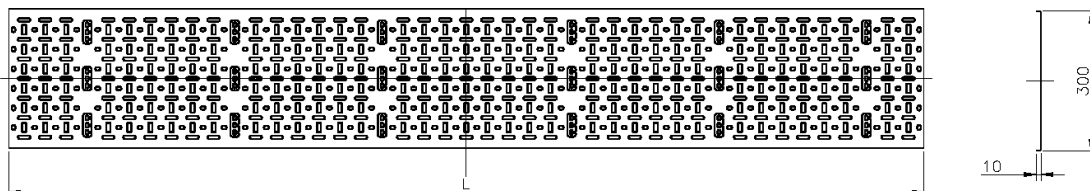

✕ Se suministra en paquetes de 2

✕ Múltiples métodos de fijación con bridas

✕ Retorno de pared lateral - 10 mm

Resumen del producto

Bandeja portacables Environ se utiliza habitualmente para soportar y gestionar el cableado dentro de un rack de datos. La bandeja ventilada tiene un perfil estampado con aberturas de varios tamaños y formas, lo que permite la circulación del flujo de aire alrededor del cableado y la fijación sencilla de correas para cables y paquetes de cables de diferentes tamaños.

Los cables se pueden fijar a la bandeja utilizando correas para cables de plástico o velcro. El diseño del perfil de la bandeja facilita la fijación en cualquier lugar donde sea necesario.

Detalles del producto

Elemento	Valor
Altura	29u
Anchura	300 mm
Perforación de montaje en parte inferior	sí
Material	Acero
Color	Negro
Número RAL	9004

Bandeja de Cables Environ (2) 300 mm de Ancho 29U Negro

Número de referencia: 542-300-29-BK

excel
without compromise.

Dibujo del producto

Información sobre el número de referencia

Número de referencia	Descripción
542-300-20-BK	Bandeja de cables Environ (2) 300 mm de ancho - 20U - negro
542-300-24-GE	Bandeja de cables Environ (2) 300 mm de ancho - 24U - blanco grisáceo
542-300-29-BK	Bandeja de Cables Environ (2) 300 mm de Ancho 29U Negro
542-300-29-GE	Bandeja de Cables Environ (2) 300 mm de Ancho 29U Blanco Grisáceo
542-300-32-BK	Bandeja de cables Environ (2) 300 mm de ancho - 32U - negro
542-300-32-GE	Bandeja de cables Environ (2) 300 mm de ancho - 32U - blanco grisáceo
542-300-42-BK	Bandeja de Cables Environ (2) 300 mm de Ancho 42U Negro
542-300-42-GE	Bandeja de Cables Environ (2) 300 mm de Ancho 42U Blanco Grisáceo
542-300-47-BK	Bandeja de Cables Environ (2) 300 mm de Ancho 47U Negro
542-300-47-GE	Bandeja de Cables Environ (2) 300 mm de Ancho 47U Blanco Grisáceo