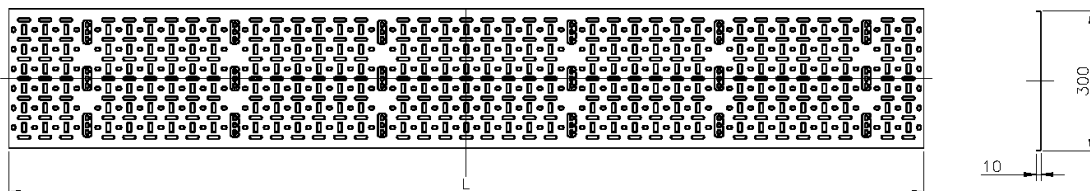

Les câbles peuvent être fixés au chemin de câbles à l'aide de sangles en plastique ou en velcro. La conception du profil du chemin de câbles permet de fixer les câbles facilement à n'importe quel endroit.

Caractéristiques du produit

Élément	Valeur
hauteur	29u
largeur	300 mm
perforation de montage dans le sol	oui
matériau	acier
couleur	noir
numéro RAL	9004

Chemin de Câbles Environ (2) 300 mm de Large 24U Noir

Référence du produit: 542-300-29-BK

excel
without compromise.

Dessin de produit

Informations concernant les références produits

Référence du produit	Description
542-300-20-BK	Chemin de câbles Environ (2) 300 mm de large - 20U - noir
542-300-24-GE	Chemin de câbles Environ (2) 300 mm de large - 24U - noir
542-300-29-BK	Chemin de Câbles Environ (2) 300 mm de Large 24U Noir
542-300-29-GE	Chemin de Câbles Environ (2) 300 mm de Large 29U Gris Blanc
542-300-32-BK	Chemin de câbles Environ (2) 300 mm de large - 32U - noir
542-300-32-GE	Chemin de câbles Environ (2) 300 mm de large - 32U - gris blanc
542-300-42-BK	Chemin de Câbles Environ (2) 300 mm de Large 42U Noir
542-300-42-GE	Chemin de Câbles Environ (2) 300 mm de Large 42U Noir
542-300-47-BK	Chemin de Câbles Environ (2) 300 mm de Large 47U Noir
542-300-47-GE	Chemin de Câbles Environ (2) 300 mm de Large 47U Gris Blanc