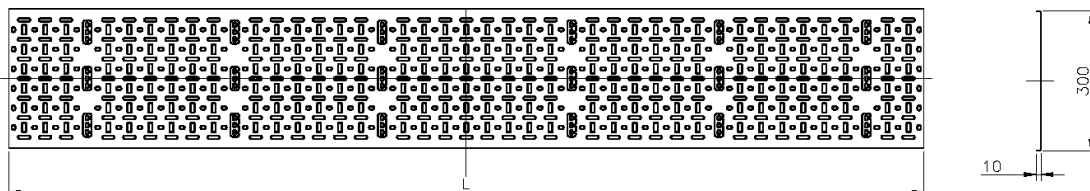

Passerella Portacavi Environ (2 Pezzi) 300 mm 29U Nero

Codice articolo: 542-300-29-BK

excel
without compromise.

Disegno prodotto

Tabella dei numeri di parte

Numero di parte	Descrizione
542-300-20-BK	Passerella Portacavi Environ (2 Pezzi) 300 mm 20U Nero
542-300-24-GE	Passerella Portacavi Environ (2 Pezzi) 300 mm 24U Grigio Bianco
542-300-29-BK	Passerella Portacavi Environ (2 Pezzi) 300 mm 29U Nero
542-300-29-GE	Passerella Portacavi Environ (2 Pezzi) 300 mm 29U Grigio Bianco
542-300-32-BK	Passerella Portacavi Environ (2 Pezzi) 300 mm 32U Nero
542-300-32-GE	Passerella Portacavi Environ (2 Pezzi) 300 mm 32U Grigio Bianco
542-300-42-BK	Passerella Portacavi Environ (2 Pezzi) 300 mm 42U Nero
542-300-42-GE	Passerella Portacavi Environ (2 Pezzi) 300 mm 42U Grigio Bianco
542-300-47-BK	Passerella Portacavi Environ (2 Pezzi) 300 mm 47U Nero
542-300-47-GE	Passerella Portacavi Environ (2 Pezzi) 300 mm 47U Grigio Bianco

excel
without compromise.

E&OE. Excel is a registered trade name of Mayflex Holdings Ltd.