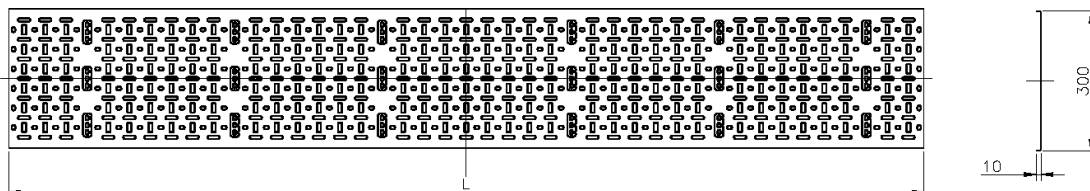

Les câbles peuvent être fixés au chemin de câbles à l'aide de sangles en plastique ou en velcro. La conception du profil du chemin de câbles permet de fixer les câbles facilement à n'importe quel endroit.

Caractéristiques du produit

Élément	Valeur
hauteur	29u
largeur	300 mm
perforation de montage dans le sol	oui
matériau	acier
couleur	gris
numéro RAL	9002

Chemin de Câbles Environ (2) 300 mm de Large 29U Gris Blanc

Référence du produit: 542-300-29-GE

excel
without compromise.

Dessin de produit

Informations concernant les références produits

Référence du produit	Description
542-300-20-BK	Chemin de câbles Environ (2) 300 mm de large - 20U - noir
542-300-24-GE	Chemin de câbles Environ (2) 300 mm de large - 24U - noir
542-300-29-BK	Chemin de Câbles Environ (2) 300 mm de Large 24U Noir
542-300-29-GE	Chemin de Câbles Environ (2) 300 mm de Large 29U Gris Blanc
542-300-32-BK	Chemin de câbles Environ (2) 300 mm de large - 32U - noir
542-300-32-GE	Chemin de câbles Environ (2) 300 mm de large - 32U - gris blanc
542-300-42-BK	Chemin de Câbles Environ (2) 300 mm de Large 42U Noir
542-300-42-GE	Chemin de Câbles Environ (2) 300 mm de Large 42U Noir
542-300-47-BK	Chemin de Câbles Environ (2) 300 mm de Large 47U Noir
542-300-47-GE	Chemin de Câbles Environ (2) 300 mm de Large 47U Gris Blanc