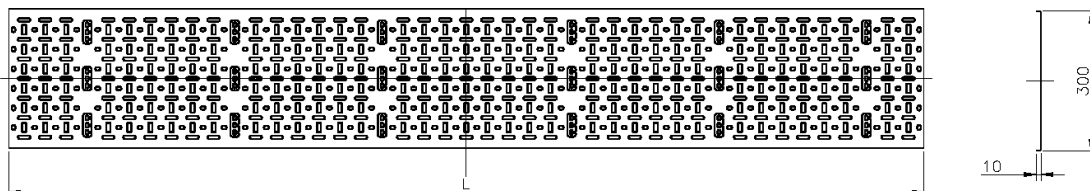

Chemin de câbles Environ (2) 300 mm de large - 32U - noir

Référence du produit: 542-300-32-BK

excel
without compromise.

Dessin de produit

Informations concernant les références produits

Référence du produit	Description
542-300-20-BK	Chemin de câbles Environ (2) 300 mm de large - 20U - noir
542-300-24-GE	Chemin de câbles Environ (2) 300 mm de large - 24U - noir
542-300-29-BK	Chemin de Câbles Environ (2) 300 mm de Large 24U Noir
542-300-29-GE	Chemin de Câbles Environ (2) 300 mm de Large 29U Gris Blanc
542-300-32-BK	Chemin de câbles Environ (2) 300 mm de large - 32U - noir
542-300-32-GE	Chemin de câbles Environ (2) 300 mm de large - 32U - gris blanc
542-300-42-BK	Chemin de Câbles Environ (2) 300 mm de Large 42U Noir
542-300-42-GE	Chemin de Câbles Environ (2) 300 mm de Large 42U Noir
542-300-47-BK	Chemin de Câbles Environ (2) 300 mm de Large 47U Noir
542-300-47-GE	Chemin de Câbles Environ (2) 300 mm de Large 47U Gris Blanc

Excel est une solution d'infrastructure globale aux performances internationales de premier plan - conception, fabrication, support et livraison - sans compromis.

Contactez-nous à l'adresse sales@excel-networking.com

excel
without compromise.

E&OE. Excel is a registered trade name of Mayflex Holdings Ltd.