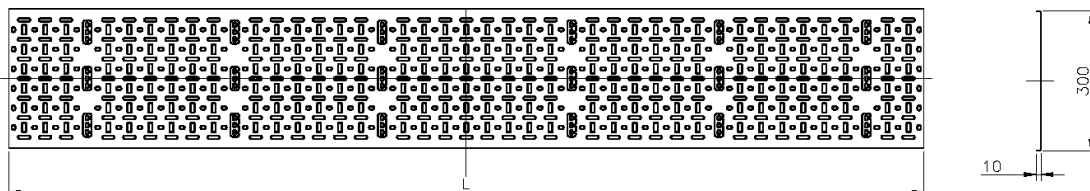

Les câbles peuvent être fixés au chemin de câbles à l'aide de sangles en plastique ou en velcro. La conception du profil du chemin de câbles permet de fixer les câbles facilement à n'importe quel endroit.

Caractéristiques du produit

Élément	Valeur
hauteur	32u
largeur	300 mm
perforation de montage dans le sol	oui
matériau	acier
couleur	gris
numéro RAL	9002

Chemin de câbles Environ (2) 300 mm de large - 32U - gris blanc

Référence du produit: 542-300-32-GE

excel
without compromise.

Dessin de produit

Informations concernant les références produits

Référence du produit	Description
542-300-20-BK	Chemin de câbles Environ (2) 300 mm de large - 20U - noir
542-300-24-GE	Chemin de câbles Environ (2) 300 mm de large - 24U - noir
542-300-29-BK	Chemin de Câbles Environ (2) 300 mm de Large 24U Noir
542-300-29-GE	Chemin de Câbles Environ (2) 300 mm de Large 29U Gris Blanc
542-300-32-BK	Chemin de câbles Environ (2) 300 mm de large - 32U - noir
542-300-32-GE	Chemin de câbles Environ (2) 300 mm de large - 32U - gris blanc
542-300-42-BK	Chemin de Câbles Environ (2) 300 mm de Large 42U Noir
542-300-42-GE	Chemin de Câbles Environ (2) 300 mm de Large 42U Noir
542-300-47-BK	Chemin de Câbles Environ (2) 300 mm de Large 47U Noir
542-300-47-GE	Chemin de Câbles Environ (2) 300 mm de Large 47U Gris Blanc