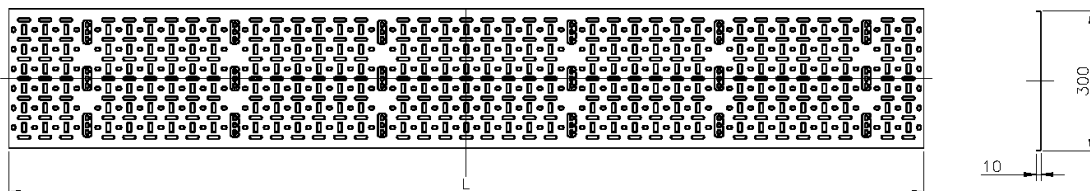

Chemin de câbles Environ (2) 300 mm de large - 32U - gris blanc

Référence du produit: 542-300-32-GE

excel
without compromise.

Dessin de produit

Informations concernant les références produits

Référence du produit	Description
542-300-20-BK	Chemin de câbles Environ (2) 300 mm de large - 20U - noir
542-300-24-GE	Chemin de câbles Environ (2) 300 mm de large - 24U - noir
542-300-29-BK	Chemin de Câbles Environ (2) 300 mm de Large 24U Noir
542-300-29-GE	Chemin de Câbles Environ (2) 300 mm de Large 29U Gris Blanc
542-300-32-BK	Chemin de câbles Environ (2) 300 mm de large - 32U - noir
542-300-32-GE	Chemin de câbles Environ (2) 300 mm de large - 32U - gris blanc
542-300-42-BK	Chemin de Câbles Environ (2) 300 mm de Large 42U Noir
542-300-42-GE	Chemin de Câbles Environ (2) 300 mm de Large 42U Noir
542-300-47-BK	Chemin de Câbles Environ (2) 300 mm de Large 47U Noir
542-300-47-GE	Chemin de Câbles Environ (2) 300 mm de Large 47U Gris Blanc

Excel est une solution d'infrastructure globale aux performances internationales de premier plan - conception, fabrication, support et livraison - sans compromis.

Contactez-nous à l'adresse sales@excel-networking.com

excel
without compromise.

E&OE. Excel is a registered trade name of Mayflex Holdings Ltd.