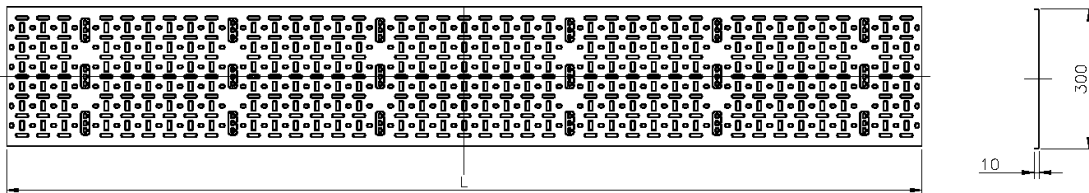

Resumen del producto

Bandeja portacables Environ se utiliza habitualmente para soportar y gestionar el cableado dentro de un rack de datos. La bandeja ventilada tiene un perfil estampado con aberturas de varios tamaños y formas, lo que permite la circulación del flujo de aire alrededor del cableado y la fijación sencilla de correas para cables y paquetes de cables de diferentes tamaños.

Los cables se pueden fijar a la bandeja utilizando correas para cables de plástico o velcro. El diseño del perfil de la bandeja facilita la fijación en cualquier lugar donde sea necesario.

Bandeja de Cables Environ (2) 300 mm de Ancho 42U Negro

Número de referencia: 542-300-42-BK

sales@excel-networking.com
excel-networking.com

Detalles del producto

| Elemento | Valor |
|--|--------|
| Altura | 42u |
| Anchura | 300 mm |
| Perforación de montaje en parte inferior | sí |
| Material | Acero |
| Color | Negro |
| Número RAL | 9004 |

Dibujo del producto

Información sobre el número de referencia

| Número de referencia | Descripción |
|----------------------|---|
| 542-300-20-BK | Bandeja de cables Environ (2) 300 mm de ancho - 20U - negro |
| 542-300-24-GE | Bandeja de cables Environ (2) 300 mm de ancho - 24U - blanco grisáceo |
| 542-300-29-BK | Bandeja de Cables Environ (2) 300 mm de Ancho 29U Negro |
| 542-300-29-GE | Bandeja de Cables Environ (2) 300 mm de Ancho 29U Blanco Grisáceo |
| 542-300-32-BK | Bandeja de cables Environ (2) 300 mm de ancho - 32U - negro |
| 542-300-32-GE | Bandeja de cables Environ (2) 300 mm de ancho - 32U - blanco grisáceo |
| 542-300-42-BK | Bandeja de Cables Environ (2) 300 mm de Ancho 42U Negro |