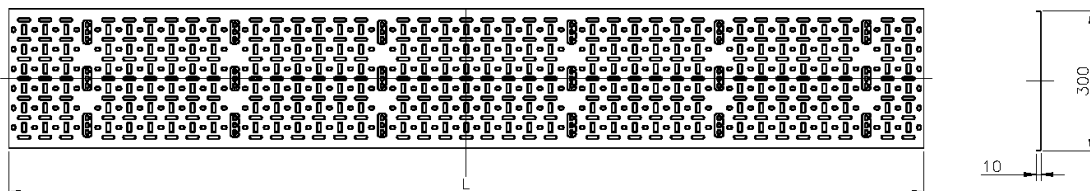

Les câbles peuvent être fixés au chemin de câbles à l'aide de sangles en plastique ou en velcro. La conception du profil du chemin de câbles permet de fixer les câbles facilement à n'importe quel endroit.

Caractéristiques du produit

Élément	Valeur
hauteur	42u
largeur	300 mm
perforation de montage dans le sol	oui
matériau	acier
couleur	noir
numéro RAL	9004

Chemin de Câbles Environ (2) 300 mm de Large 42U Noir

Référence du produit: 542-300-42-BK

excel
without compromise.

Dessin de produit

Informations concernant les références produits

Référence du produit	Description
542-300-20-BK	Chemin de câbles Environ (2) 300 mm de large - 20U - noir
542-300-24-GE	Chemin de câbles Environ (2) 300 mm de large - 24U - noir
542-300-29-BK	Chemin de Câbles Environ (2) 300 mm de Large 24U Noir
542-300-29-GE	Chemin de Câbles Environ (2) 300 mm de Large 29U Gris Blanc
542-300-32-BK	Chemin de câbles Environ (2) 300 mm de large - 32U - noir
542-300-32-GE	Chemin de câbles Environ (2) 300 mm de large - 32U - gris blanc
542-300-42-BK	Chemin de Câbles Environ (2) 300 mm de Large 42U Noir
542-300-42-GE	Chemin de Câbles Environ (2) 300 mm de Large 42U Noir
542-300-47-BK	Chemin de Câbles Environ (2) 300 mm de Large 47U Noir
542-300-47-GE	Chemin de Câbles Environ (2) 300 mm de Large 47U Gris Blanc