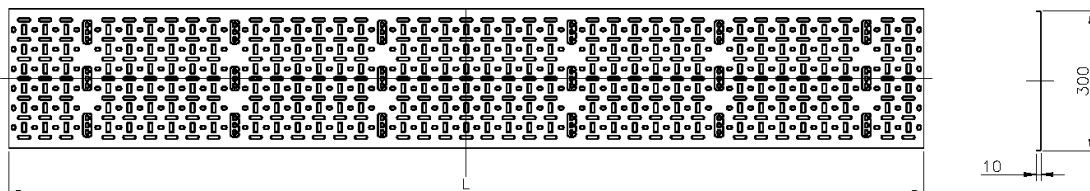

Les câbles peuvent être fixés au chemin de câbles à l'aide de sangles en plastique ou en velcro. La conception du profil du chemin de câbles permet de fixer les câbles facilement à n'importe quel endroit.

Chemin de Câbles Environ (2) 300 mm de Large 42U Noir

Référence du produit: 542-300-42-BK

sales@excel-networking.com
excel-networking.com

Caractéristiques du produit

Élément	Valeur
hauteur	42u
largeur	300 mm
perforation de montage dans le sol	oui
matériau	acier
couleur	noir
numéro RAL	9004

Dessin de produit

Informations concernant les références produits

Référence du produit	Description
542-300-20-BK	Chemin de câbles Environ (2) 300 mm de large - 20U - noir
542-300-24-GE	Chemin de câbles Environ (2) 300 mm de large - 24U - noir
542-300-29-BK	Chemin de Câbles Environ (2) 300 mm de Large 24U Noir
542-300-29-GE	Chemin de Câbles Environ (2) 300 mm de Large 29U Gris Blanc
542-300-32-BK	Chemin de câbles Environ (2) 300 mm de large - 32U - noir
542-300-32-GE	Chemin de câbles Environ (2) 300 mm de large - 32U - gris blanc
542-300-42-BK	Chemin de Câbles Environ (2) 300 mm de Large 42U Noir