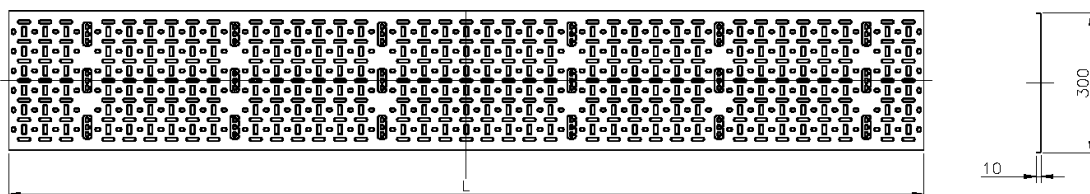

Panoramica del Prodotto

Canaletta portacavi Environ è comunemente utilizzata per supportare e gestire il cablaggio all'interno di un rack dati. La canaletta ventilata ha un profilo stampato con aperture di varie dimensioni e forme che consente la circolazione del flusso d'aria attorno al cablaggio e il facile fissaggio di fascette e fasci di cavi di diverse dimensioni.

I cavi possono essere fissati alla canaletta utilizzando fascette in plastica o velcro. Il design del profilo della canaletta facilita la garanzia che il fissaggio possa essere eseguito ovunque sia necessario.

Disegno prodotto

Tabella dei numeri di parte

Numero di parte	Descrizione
542-300-20-BK	Passerella Portacavi Environ (2 Pezzi) 300 mm 20U Nero
542-300-24-GE	Passerella Portacavi Environ (2 Pezzi) 300 mm 24U Grigio Bianco
542-300-29-BK	Passerella Portacavi Environ (2 Pezzi) 300 mm 29U Nero
542-300-29-GE	Passerella Portacavi Environ (2 Pezzi) 300 mm 29U Grigio Bianco
542-300-32-BK	Passerella Portacavi Environ (2 Pezzi) 300 mm 32U Nero
542-300-32-GE	Passerella Portacavi Environ (2 Pezzi) 300 mm 32U Grigio Bianco
542-300-42-BK	Passerella Portacavi Environ (2 Pezzi) 300 mm 42U Nero