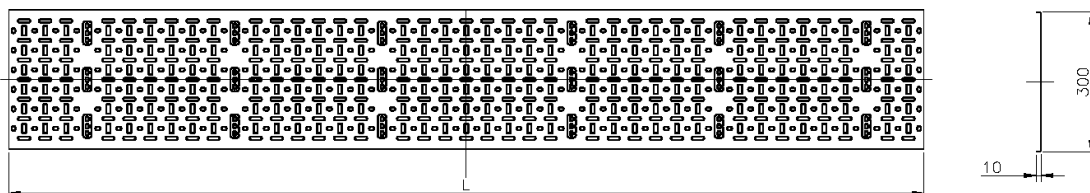

Opis produktu

Taca kablowa Environ jest powszechnie stosowana do podtrzymywania i zarządzania okablowaniem w szafie rackowej. Wentylowana taca posiada tłoczony profil z otworami o różnych kształtach i rozmiarach, umożliwiające cyrkulację powietrza wokół okablowania oraz łatwe mocowanie opasek kablowych i wiązek kablowych o różnych rozmiarach.

Kable można mocować do tacy za pomocą opasek kablowych z tworzywa sztucznego lub rzepem. Konstrukcja profilu tacy ułatwia mocowanie w dowolnym miejscu.

Taca kablowa Environ (2szt) 300 mm 42U czarna

Numer części: 542-300-42-BK

sales@excel-networking.com
excel-networking.com

Parametry produktu

Pozycja	Wartość
Wysokość	42u
Szerokość	300 mm
Perforacja montażowa w części dolnej	tak
Materiał	Stal
Kolor	Czarny
Numer RAL	9004

Rysunek produktu

Informacja o numerach części

Numer części	Opis
542-300-20-BK	Taca kablowa Environ (2szt) 300 mm 20U czarna
542-300-24-GE	Taca kablowa Environ (2szt) 300 mm 24U szaro-biaża
542-300-29-BK	Taca kablowa Environ (2szt) 300 mm 29U czarna
542-300-29-GE	Taca kablowa Environ (2szt) 300 mm 29U szaro-biaża
542-300-32-BK	Taca kablowa Environ (2szt) 300 mm 32U czarna
542-300-32-GE	Taca kablowa Environ (2szt) 300 mm 32U szaro-biaża
542-300-42-BK	Taca kablowa Environ (2szt) 300 mm 42U czarna