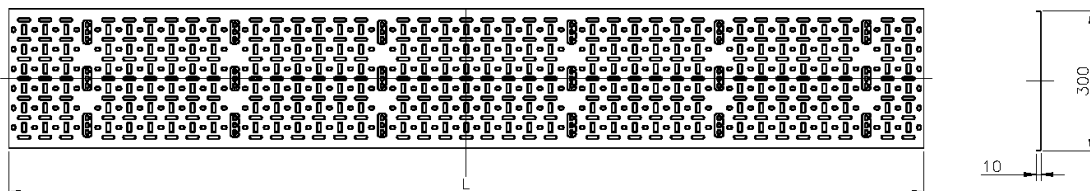

✕ Se suministra en paquetes de 2

✕ Múltiples métodos de fijación con bridas

✕ Retorno de pared lateral - 10 mm

Resumen del producto

Bandeja portacables Environ se utiliza habitualmente para soportar y gestionar el cableado dentro de un rack de datos. La bandeja ventilada tiene un perfil estampado con aberturas de varios tamaños y formas, lo que permite la circulación del flujo de aire alrededor del cableado y la fijación sencilla de correas para cables y paquetes de cables de diferentes tamaños.

Los cables se pueden fijar a la bandeja utilizando correas para cables de plástico o velcro. El diseño del perfil de la bandeja facilita la fijación en cualquier lugar donde sea necesario.

Detalles del producto

Elemento	Valor
Altura	42u
Anchura	300 mm
Perforación de montaje en parte inferior	sí
Material	Acero
Color	Gris
Número RAL	9002

Bandeja de Cables Environ (2) 300 mm de Ancho 42U Blanco Grisáceo

Número de referencia: 542-300-42-GE

excel
without compromise.

Dibujo del producto

Información sobre el número de referencia

Número de referencia	Descripción
542-300-20-BK	Bandeja de cables Environ (2) 300 mm de ancho - 20U - negro
542-300-24-GE	Bandeja de cables Environ (2) 300 mm de ancho - 24U - blanco grisáceo
542-300-29-BK	Bandeja de Cables Environ (2) 300 mm de Ancho 29U Negro
542-300-29-GE	Bandeja de Cables Environ (2) 300 mm de Ancho 29U Blanco Grisáceo
542-300-32-BK	Bandeja de cables Environ (2) 300 mm de ancho - 32U - negro
542-300-32-GE	Bandeja de cables Environ (2) 300 mm de ancho - 32U - blanco grisáceo
542-300-42-BK	Bandeja de Cables Environ (2) 300 mm de Ancho 42U Negro
542-300-42-GE	Bandeja de Cables Environ (2) 300 mm de Ancho 42U Blanco Grisáceo
542-300-47-BK	Bandeja de Cables Environ (2) 300 mm de Ancho 47U Negro
542-300-47-GE	Bandeja de Cables Environ (2) 300 mm de Ancho 47U Blanco Grisáceo