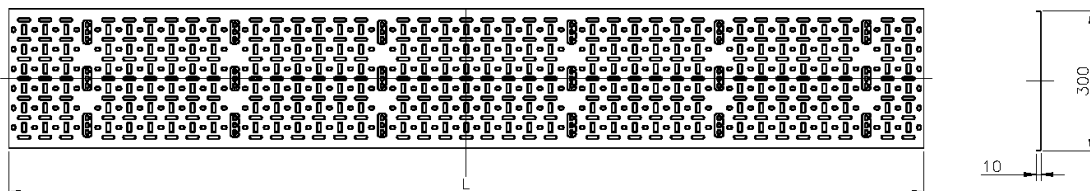

Les câbles peuvent être fixés au chemin de câbles à l'aide de sangles en plastique ou en velcro. La conception du profil du chemin de câbles permet de fixer les câbles facilement à n'importe quel endroit.

Caractéristiques du produit

Élément	Valeur
hauteur	42u
largeur	300 mm
perforation de montage dans le sol	oui
matériau	acier
couleur	gris
numéro RAL	9002

Chemin de Câbles Environ (2) 300 mm de Large 42U Noir

Référence du produit: 542-300-42-GE

excel
without compromise.

Dessin de produit

Informations concernant les références produits

Référence du produit	Description
542-300-20-BK	Chemin de câbles Environ (2) 300 mm de large - 20U - noir
542-300-24-GE	Chemin de câbles Environ (2) 300 mm de large - 24U - noir
542-300-29-BK	Chemin de Câbles Environ (2) 300 mm de Large 24U Noir
542-300-29-GE	Chemin de Câbles Environ (2) 300 mm de Large 29U Gris Blanc
542-300-32-BK	Chemin de câbles Environ (2) 300 mm de large - 32U - noir
542-300-32-GE	Chemin de câbles Environ (2) 300 mm de large - 32U - gris blanc
542-300-42-BK	Chemin de Câbles Environ (2) 300 mm de Large 42U Noir
542-300-42-GE	Chemin de Câbles Environ (2) 300 mm de Large 42U Noir
542-300-47-BK	Chemin de Câbles Environ (2) 300 mm de Large 47U Noir
542-300-47-GE	Chemin de Câbles Environ (2) 300 mm de Large 47U Gris Blanc