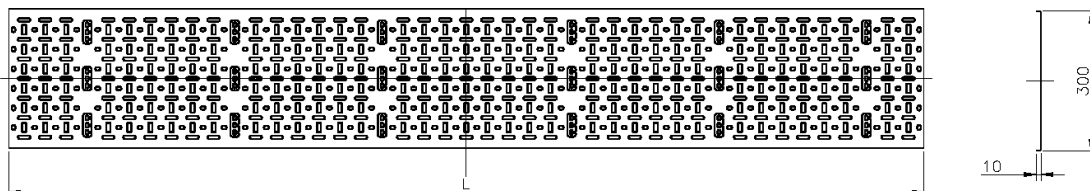

Les câbles peuvent être fixés au chemin de câbles à l'aide de sangles en plastique ou en velcro. La conception du profil du chemin de câbles permet de fixer les câbles facilement à n'importe quel endroit.

Caractéristiques du produit

Élément	Valeur
hauteur	47u
largeur	300 mm
perforation de montage dans le sol	oui
matériau	acier
couleur	noir
numéro RAL	9004

Chemin de Câbles Environ (2) 300 mm de Large 47U Noir

Référence du produit: 542-300-47-BK

excel
without compromise.

Dessin de produit

Informations concernant les références produits

Référence du produit	Description
542-300-20-BK	Chemin de câbles Environ (2) 300 mm de large - 20U - noir
542-300-24-GE	Chemin de câbles Environ (2) 300 mm de large - 24U - noir
542-300-29-BK	Chemin de Câbles Environ (2) 300 mm de Large 24U Noir
542-300-29-GE	Chemin de Câbles Environ (2) 300 mm de Large 29U Gris Blanc
542-300-32-BK	Chemin de câbles Environ (2) 300 mm de large - 32U - noir
542-300-32-GE	Chemin de câbles Environ (2) 300 mm de large - 32U - gris blanc
542-300-42-BK	Chemin de Câbles Environ (2) 300 mm de Large 42U Noir
542-300-42-GE	Chemin de Câbles Environ (2) 300 mm de Large 42U Noir
542-300-47-BK	Chemin de Câbles Environ (2) 300 mm de Large 47U Noir
542-300-47-GE	Chemin de Câbles Environ (2) 300 mm de Large 47U Gris Blanc