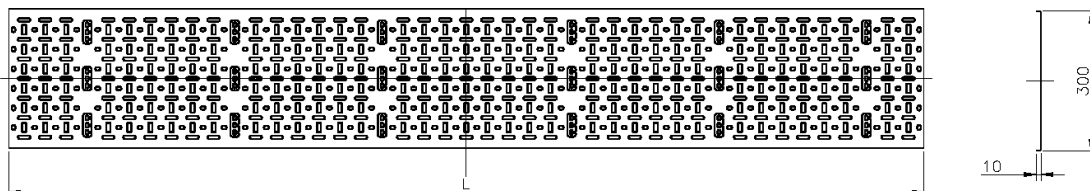

Les câbles peuvent être fixés au chemin de câbles à l'aide de sangles en plastique ou en velcro. La conception du profil du chemin de câbles permet de fixer les câbles facilement à n'importe quel endroit.

Caractéristiques du produit

Élément	Valeur
hauteur	47u
largeur	300 mm
perforation de montage dans le sol	oui
matériau	acier
couleur	gris
numéro RAL	9002

Chemin de Câbles Environ (2) 300 mm de Large 47U Gris Blanc

Référence du produit: 542-300-47-GE

excel
without compromise.

Dessin de produit

Informations concernant les références produits

Référence du produit	Description
542-300-20-BK	Chemin de câbles Environ (2) 300 mm de large - 20U - noir
542-300-24-GE	Chemin de câbles Environ (2) 300 mm de large - 24U - noir
542-300-29-BK	Chemin de Câbles Environ (2) 300 mm de Large 24U Noir
542-300-29-GE	Chemin de Câbles Environ (2) 300 mm de Large 29U Gris Blanc
542-300-32-BK	Chemin de câbles Environ (2) 300 mm de large - 32U - noir
542-300-32-GE	Chemin de câbles Environ (2) 300 mm de large - 32U - gris blanc
542-300-42-BK	Chemin de Câbles Environ (2) 300 mm de Large 42U Noir
542-300-42-GE	Chemin de Câbles Environ (2) 300 mm de Large 42U Noir
542-300-47-BK	Chemin de Câbles Environ (2) 300 mm de Large 47U Noir
542-300-47-GE	Chemin de Câbles Environ (2) 300 mm de Large 47U Gris Blanc