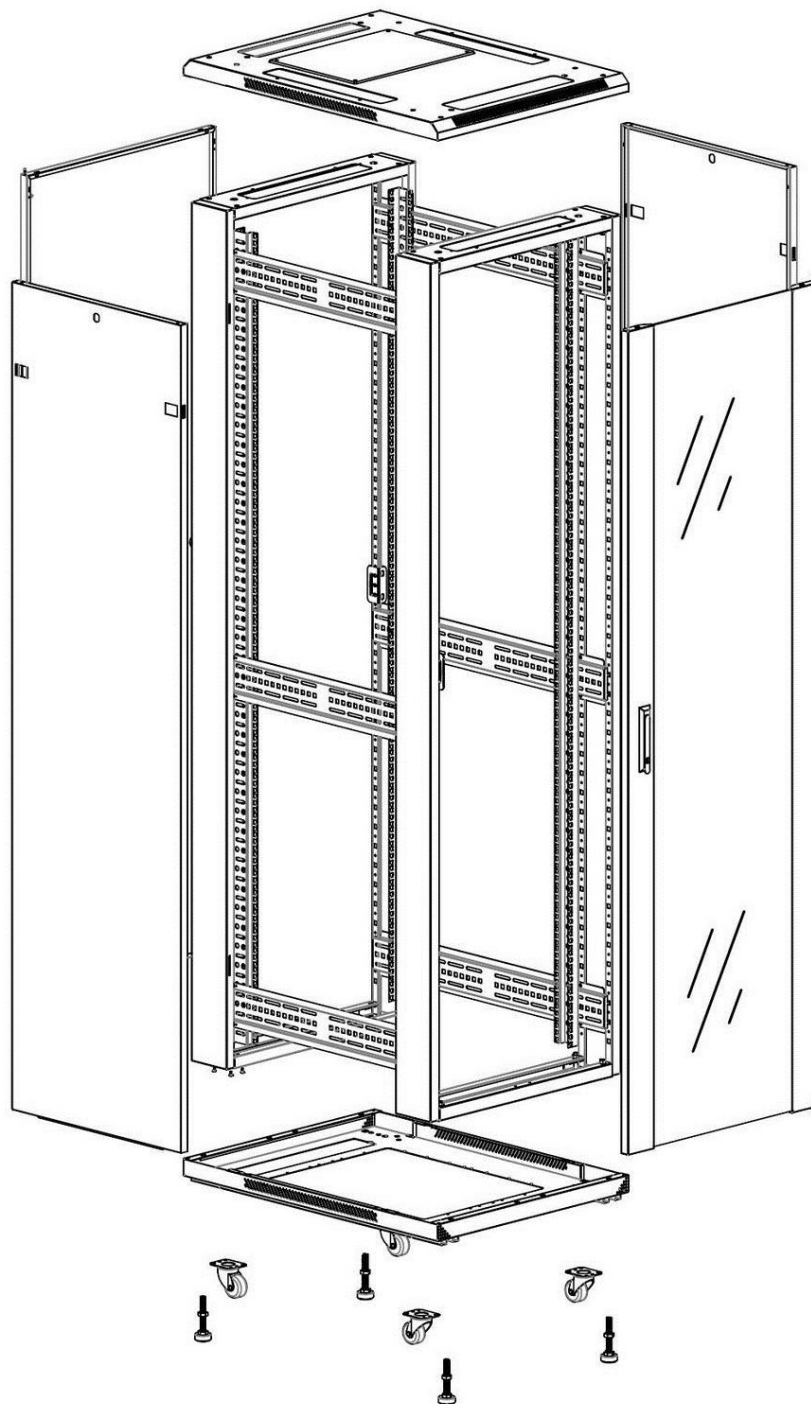

Environ CR600 Baie 33U 600x1000mm Porte en verre (A) Porte en acier (F), Deux panneaux, Pas de

...

Référence du produit: 542-33610-GSBN-BK-FP

excel
without compromise.

Vue éclatée