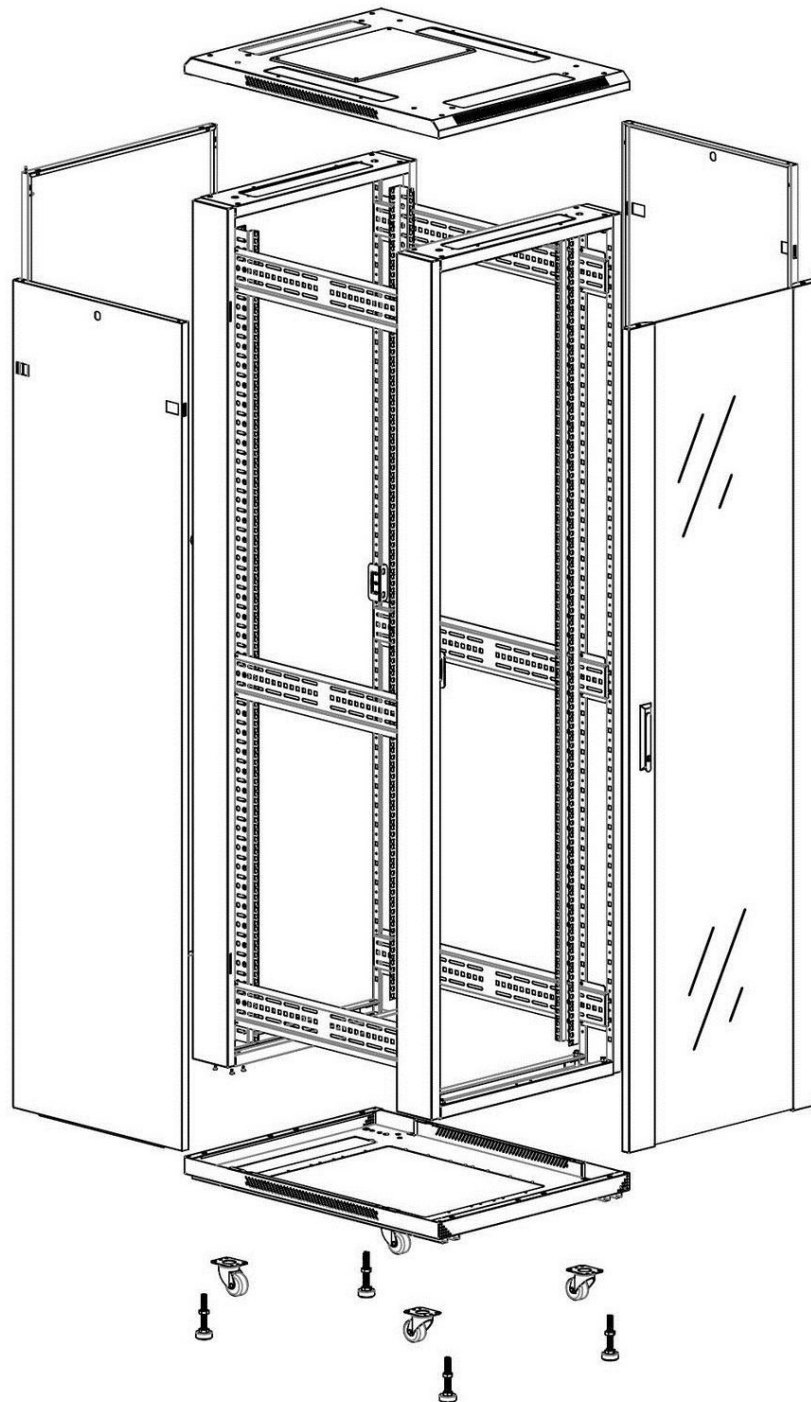

Environ CR600 Baie 33U 600x1000 mm Porte en Verre (A) Porte en Acier (F), Deux Panneaux, Pas de...

Référence du produit: 542-33610-GSBN-BK

excel
without compromise.

Vue éclatée