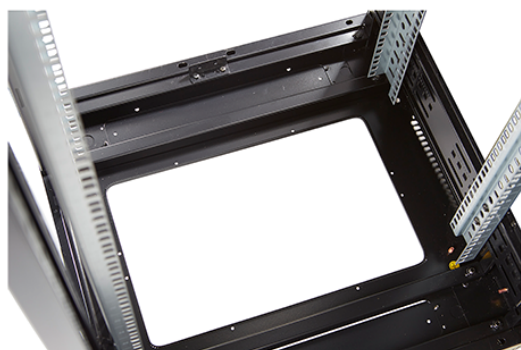

Large base entry