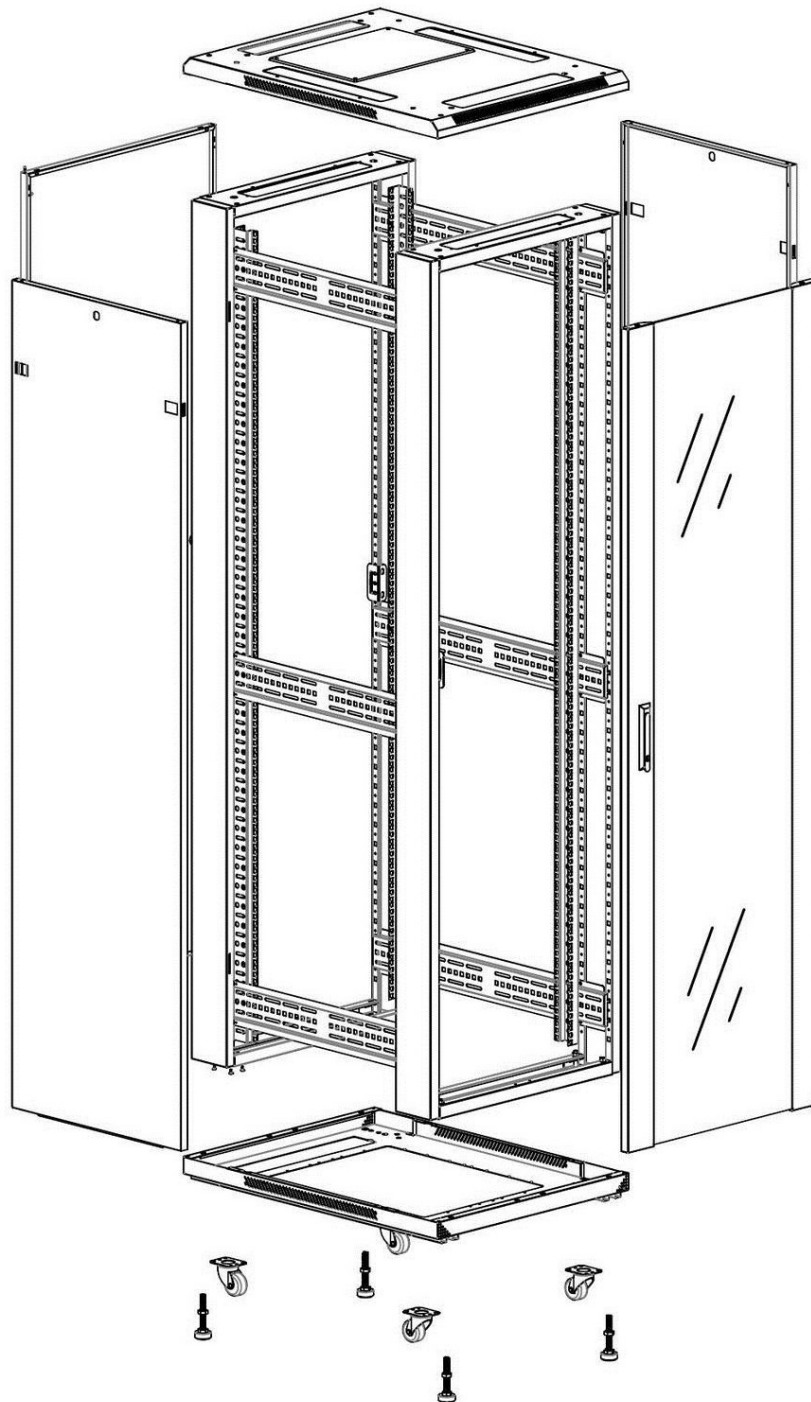

Quick-slam latch side panels

Swing handle glass front door

Steel rear door

Large base entry

U height profile markings

Environ CR600 Baie 33U 600x1000 mm Porte en Verre (A) Porte en Acier (F), Deux Panneaux, Pas de...

Référence du produit: 542-33610-GSBN-GW

excel
without compromise.

Vue éclatée

Environ CR600 Baie 33U 600x1000 mm Porte en Verre (A) Porte en Acier (F), Deux Panneaux, Pas de...

Référence du produit: 542-33610-GSBN-GW