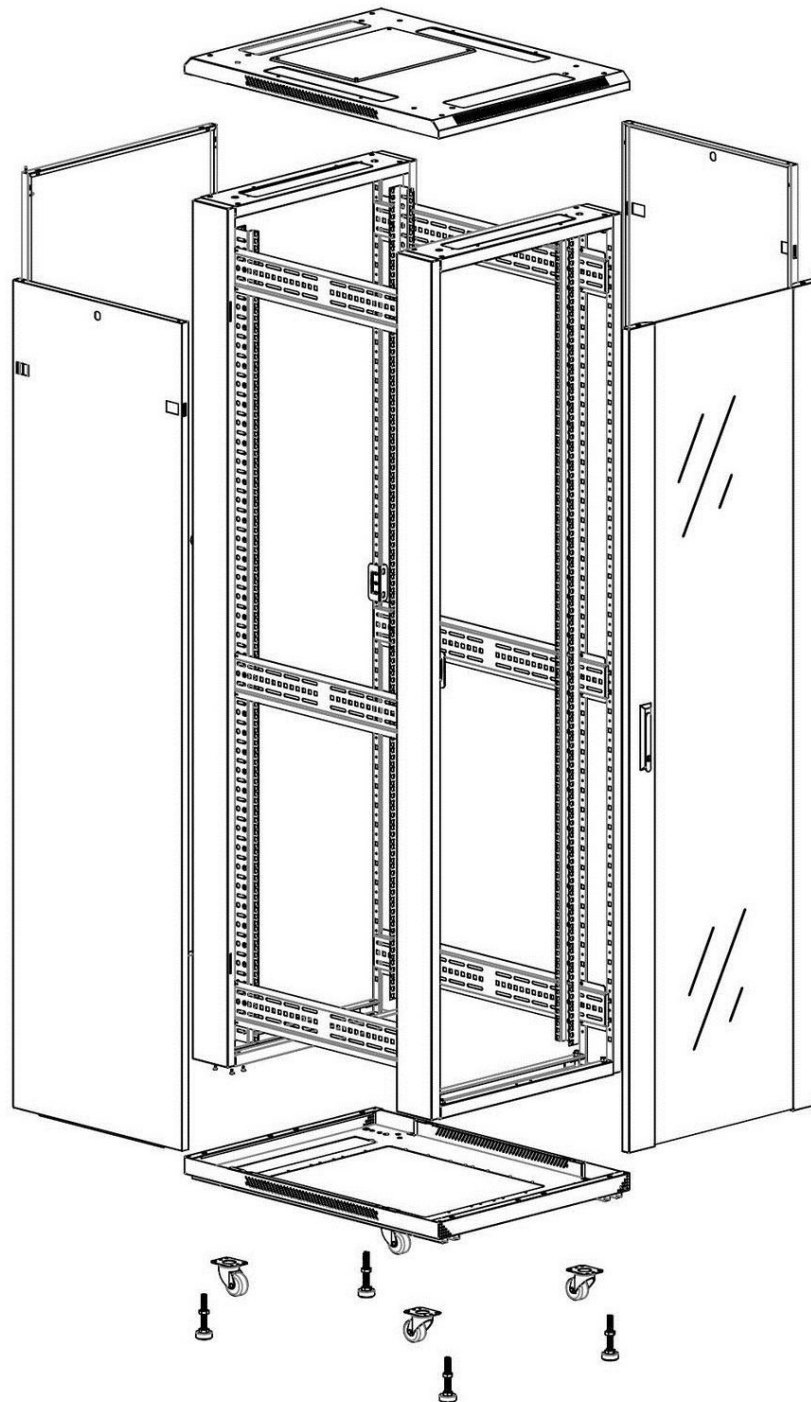

Environ CR600 Baie 33U 600x600mm Porte en verre (A) Porte en acier (F), Deux panneaux, Pas de M...

excel
without compromise.

Référence du produit: 542-3366-GSBN-BK-FP

Vue éclatée