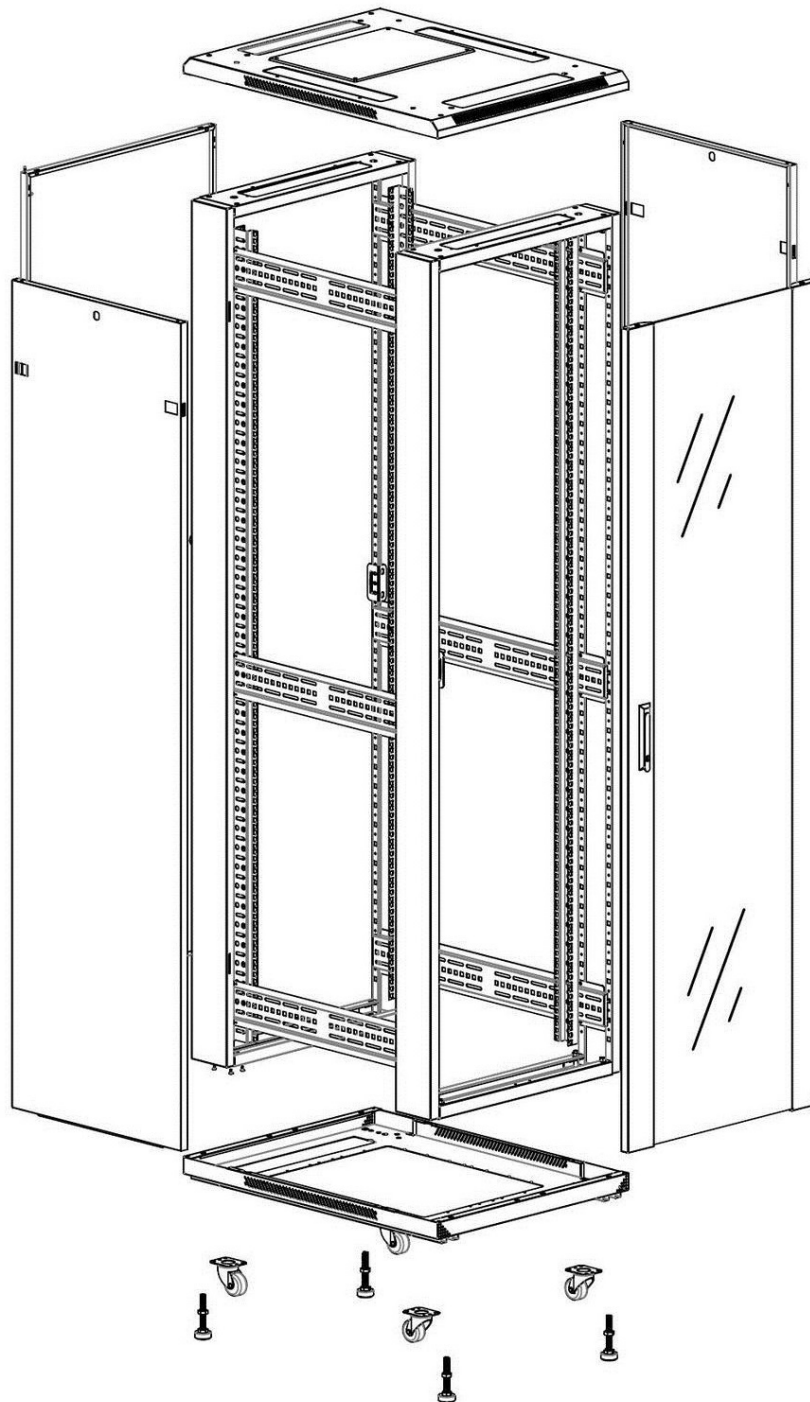

Environ CR600 Baie 33U 600x600 mm Porte en Verre (A) Porte en Acier (F), Deux Panneaux, Pas de

...

Référence du produit: 542-3366-GSBN-BK

excel
without compromise.

Vue éclatée