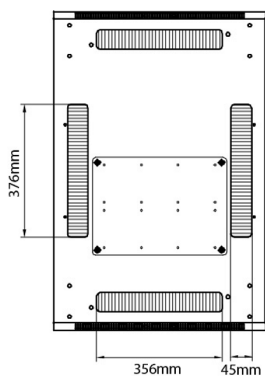

Spécifications supplémentaires

Caractéristiques	Valeurs
Matériau	Acier laminé à froid SPCC
Profilés de montage de 19 pouces	2,0 mm d'épaisseur
Panneaux latéraux	1,0 mm d'épaisseur
Autre	1,2 mm d'épaisseur
Porte avant	Serrure avec poignée articulée
Porte arrière	Serrure à cylindre
Verrouillage des panneaux latéraux	Serrure à barillet 1 point
Hauteur supplémentaire pieds de levage	50-80 mm
Hauteur supplémentaire de roulettes	70 mm

Roof

Base

Base Cut Out Dimensions

380 mm Wide
by
276 mm Deep (600 mm deep rack)
476 mm Deep (800 mm deep rack)
676 mm Deep (1000 mm deep rack)

Informations concernant les références produits

Référence du produit	Description
542-1566-GSBN-BK	Environ CR600 Baie 15U 600x600 mm Porte en Verre (A) Porte en Acier (F), Deux Panneaux, Pas de Management, Noir
542-1566-GSBN-BK-FP	Environ CR600 Baie 15U 600x600mm Porte en verre (A) Porte en acier (F), Deux panneaux, Pas de Management, Blanc - En Kit