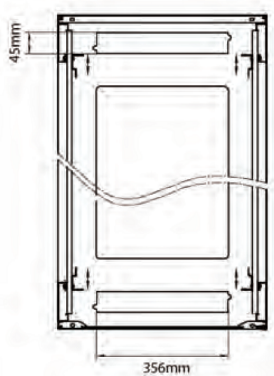

...

Référence du produit: 542-3366-GSBN-BK

excel
without compromise.

Vue éclatée

Dessins de produits

Front

Side

Rear

Roof

Base

Base Cut Out Dimensions

380 mm Wide
by
276 mm Deep (600 mm deep rack)
476 mm Deep (800 mm deep rack)
676 mm Deep (1000 mm deep rack)

Informations concernant les références produits

Référence du produit	Description
542-1566-GSBN-BK	Environ CR600 Baie 15U 600x600 mm Porte en Verre (A) Porte en Acier (F), Deux Panneaux, Pas de Management, Noir
542-1566-GSBN-BK-FP	Environ CR600 Baie 15U 600x600mm Porte en verre (A) Porte en acier (F), Deux panneaux, Pas de Management, Blanc - En Kit