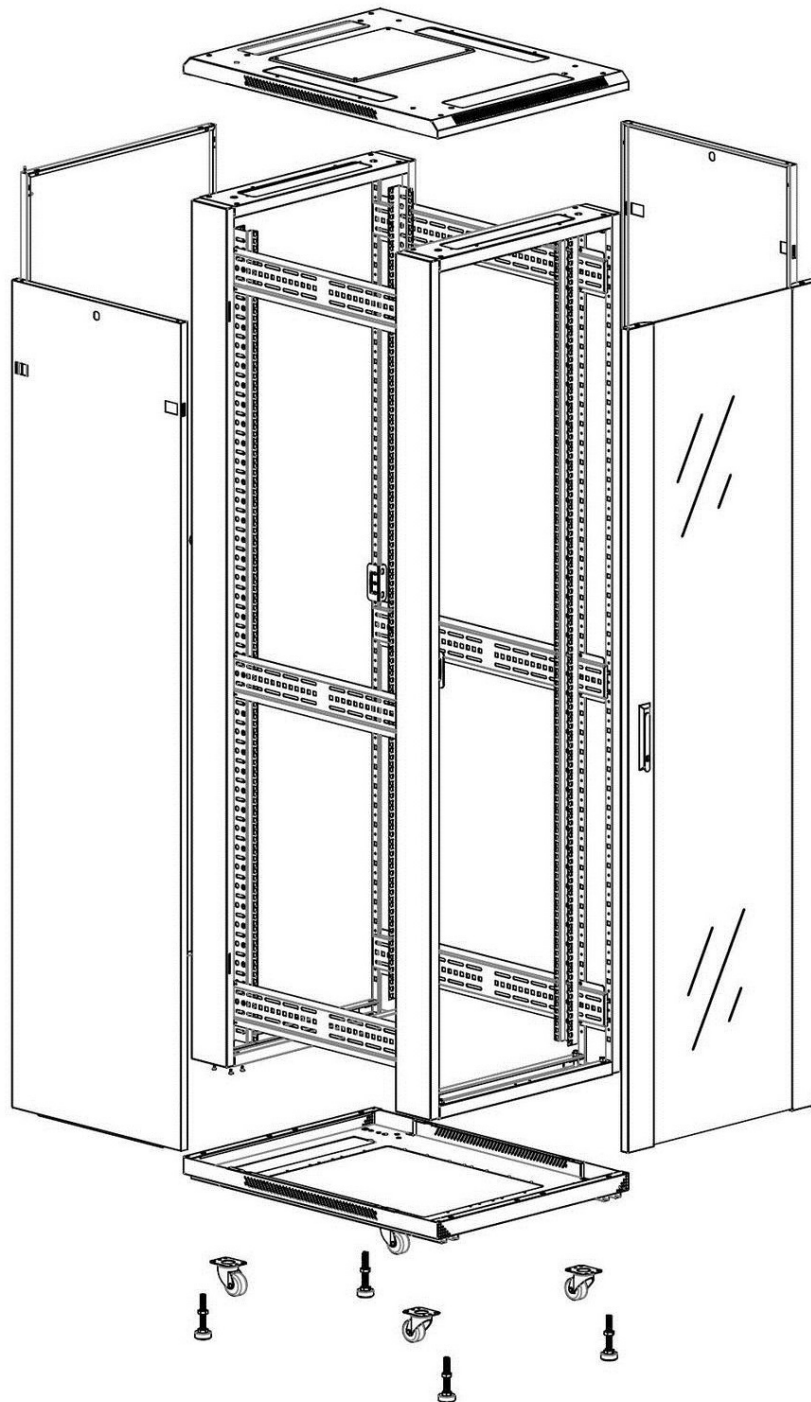

Environ CR600 Baie 33U 600x600 mm Porte en Verre (A) Porte en Acier (F), Deux Panneaux, Pas de

...

Référence du produit: 542-3366-GSBN-GW

excel
without compromise.

Vue éclatée