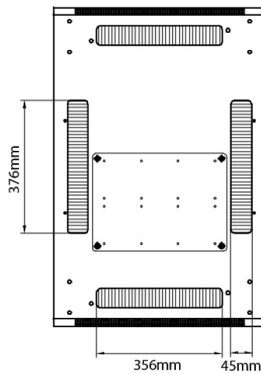

## Spécifications supplémentaires

Caractéristiques	Valeurs
Matériau	Acier laminé à froid SPCC
Profilés de montage de 19 pouces	2,0 mm d'épaisseur
Panneaux latéraux	1,0 mm d'épaisseur
Autre	1,2 mm d'épaisseur
Porte avant	Serrure avec poignée articulée
Porte arrière	Serrure à cylindre
Verrouillage des panneaux latéraux	Serrure à barillet 1 point
Hauteur supplémentaire pieds de levage	50-80 mm
Hauteur supplémentaire de roulettes	70 mm

### Dessins de produits

Front

Side

Rear

Roof

Base

#### Base Cut Out Dimensions

380 mm Wide  
by  
276 mm Deep (600 mm deep rack)  
476 mm Deep (800 mm deep rack)  
676 mm Deep (1000 mm deep rack)