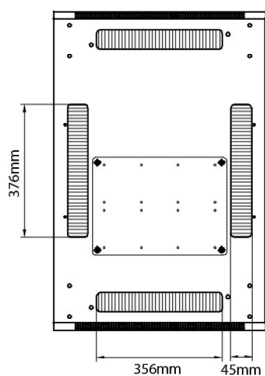

Caractéristiques du produit

Élément	Valeur
niveau de montage	avant et arrière
finition de la barre profilée	en forme de L
nombre de portes	2
type d'aération	passif
largeur	600 mm
hauteur	1670 mm
profondeur	800 mm
dimension (modulaire)	482,6 mm (19 pouces)

Spécifications supplémentaires

Caractéristiques	Valeurs
Matériau	Acier laminé à froid SPCC
Profilés de montage de 19 pouces	2,0 mm d'épaisseur
Panneaux latéraux	1,0 mm d'épaisseur
Autre	1,2 mm d'épaisseur
Porte avant	Serrure avec poignée articulée
Porte arrière	Serrure à cylindre
Verrouillage des panneaux latéraux	Serrure à barillet 1 point
Hauteur supplémentaire pieds de levage	50-80 mm
Hauteur supplémentaire de roulettes	70 mm

Dessins de produits

Front

Side

Rear

Roof

Base

Base Cut Out Dimensions

380 mm Wide
by
276 mm Deep (600 mm deep rack)
476 mm Deep (800 mm deep rack)
676 mm Deep (1000 mm deep rack)