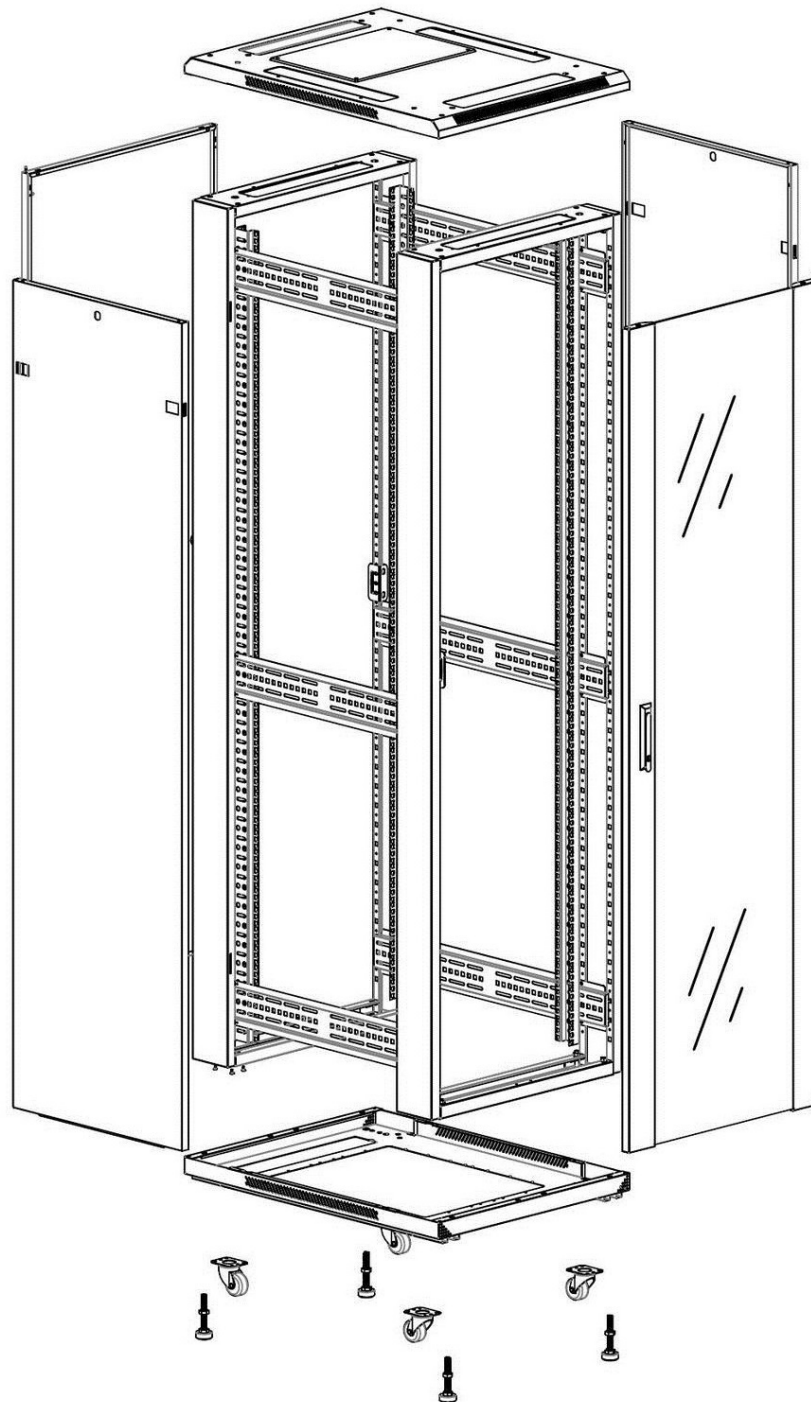

Quick-slam latch side panels

Swing handle glass front door

Steel rear door

Large base entry

U height profile markings

Environ CR600 Baie 33U 600x800 mm Porte en Verre (A) Porte en Acier (F), Deux Panneaux, Pas de

...

Référence du produit: 542-3368-GSBN-BK

excel
without compromise.

Vue éclatée

Environ CR600 Baie 33U 600x800 mm Porte en Verre (A) Porte en Acier (F), Deux Panneaux, Pas de

excel
without compromise.

...
Référence du produit: 542-3368-GSBN-BK