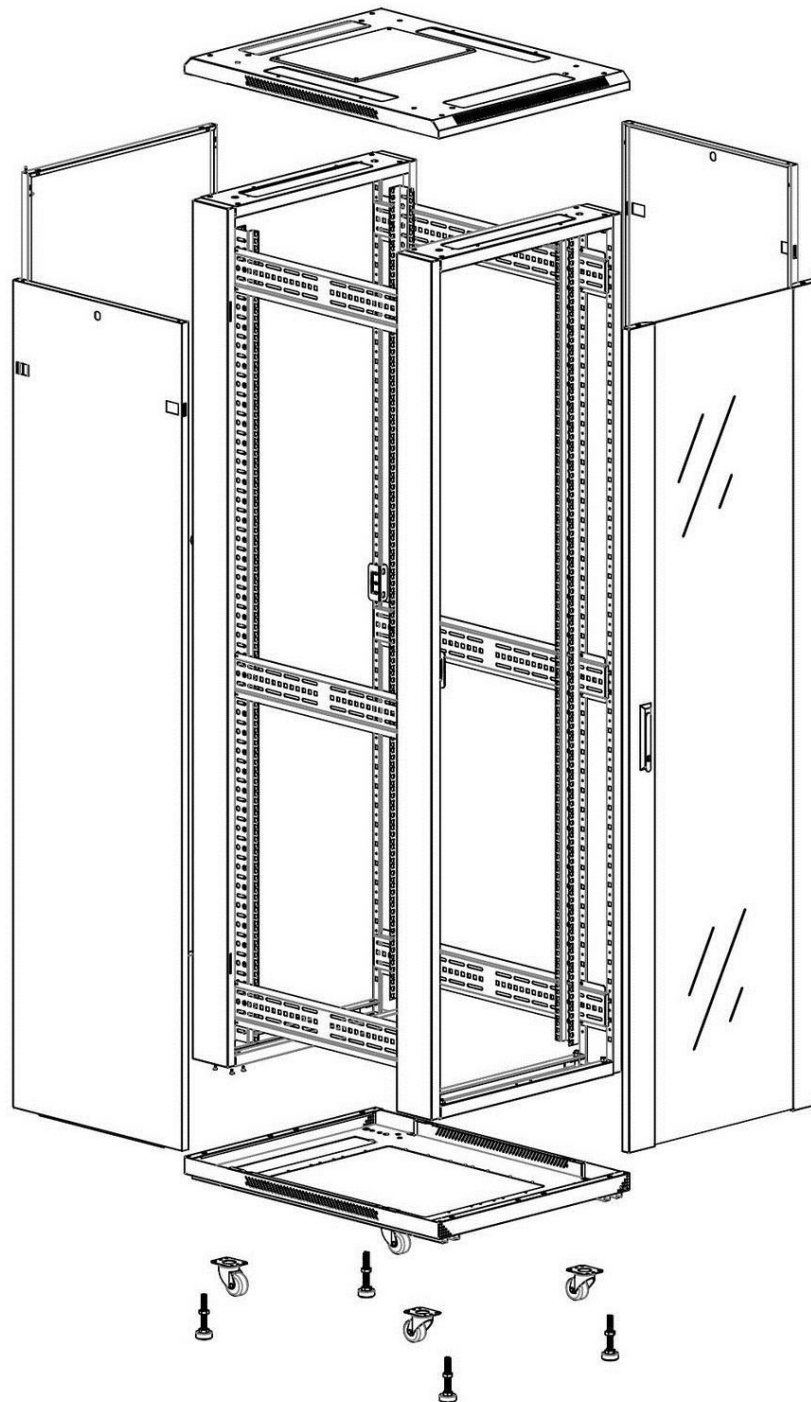

Quick-slam latch side panels

Swing handle glass front door

Steel rear door

Large base entry

U height profile markings

Environ CR600 Baie 33U 600x800mm Porte en verre (A) Porte en acier (F), Deux panneaux, Pas de M...

excel
without compromise.

Référence du produit: 542-3368-GSBN-GW-FP

Vue éclatée

Environ CR600 Baie 33U 600x800mm Porte en verre (A) Porte en acier (F), Deux panneaux, Pas de M...

excel
without compromise.