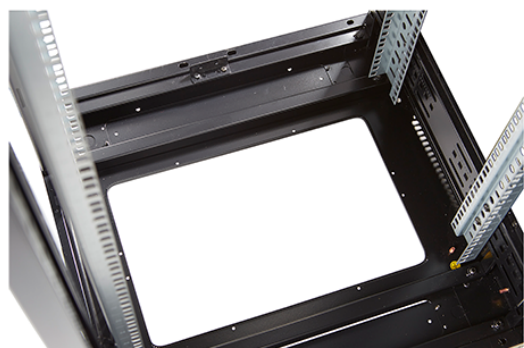

Vue éclatée

Large base entry