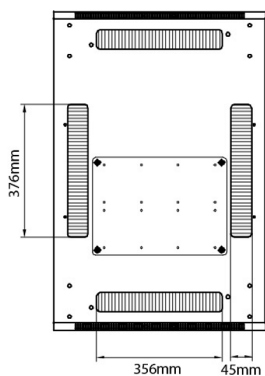

Caractéristiques du produit

Élément	Valeur
niveau de montage	avant et arrière
finition de la barre profilée	en forme de L
nombre de portes	2
type d'aération	passif
largeur	600 mm
hauteur	1670 mm
profondeur	800 mm
dimension (modulaire)	482,6 mm (19 pouces)

Spécifications supplémentaires

Caractéristiques	Valeurs
Matériau	Acier laminé à froid SPCC
Profilés de montage de 19 pouces	2,0 mm d'épaisseur
Panneaux latéraux	1,0 mm d'épaisseur
Autre	1,2 mm d'épaisseur
Porte avant	Serrure avec poignée articulée
Porte arrière	Serrure à cylindre
Verrouillage des panneaux latéraux	Serrure à barillet 1 point
Hauteur supplémentaire pieds de levage	50-80 mm
Hauteur supplémentaire de roulettes	70 mm

Référence du produit: 542-3368-GSBN-GW-FP

Dessins de produits

Front

Side

Rear

Roof

Base

Base Cut Out Dimensions

380 mm Wide
by
276 mm Deep (600 mm deep rack)
476 mm Deep (800 mm deep rack)
676 mm Deep (1000 mm deep rack)

Informations concernant les références produits

Référence du produit	Description
542-1566-GSBN-BK	Environ CR600 Baie 15U 600x600 mm Porte en Verre (A) Porte en Acier (F), Deux Panneaux, Pas de Management, Noir
542-1566-GSBN-BK-FP	Environ CR600 Baie 15U 600x600mm Porte en verre (A) Porte en acier (F), Deux panneaux, Pas de Management, Blanc - En Kit