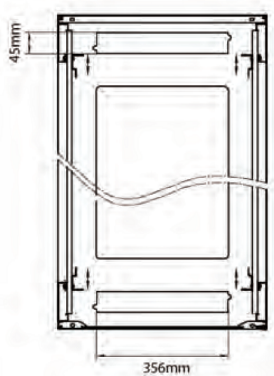

Référence du produit: 542-3368-GSBN-GW-FP

Dessins de produits

Front

Side

Rear

Roof

Base

Base Cut Out Dimensions

380 mm Wide
by
276 mm Deep (600 mm deep rack)
476 mm Deep (800 mm deep rack)
676 mm Deep (1000 mm deep rack)

Informations concernant les références produits

Référence du produit	Description
542-1566-GSBN-BK	Environ CR600 Baie 15U 600x600 mm Porte en Verre (A) Porte en Acier (F), Deux Panneaux, Pas de Management, Noir
542-1566-GSBN-BK-FP	Environ CR600 Baie 15U 600x600mm Porte en verre (A) Porte en acier (F), Deux panneaux, Pas de Management, Blanc - En Kit