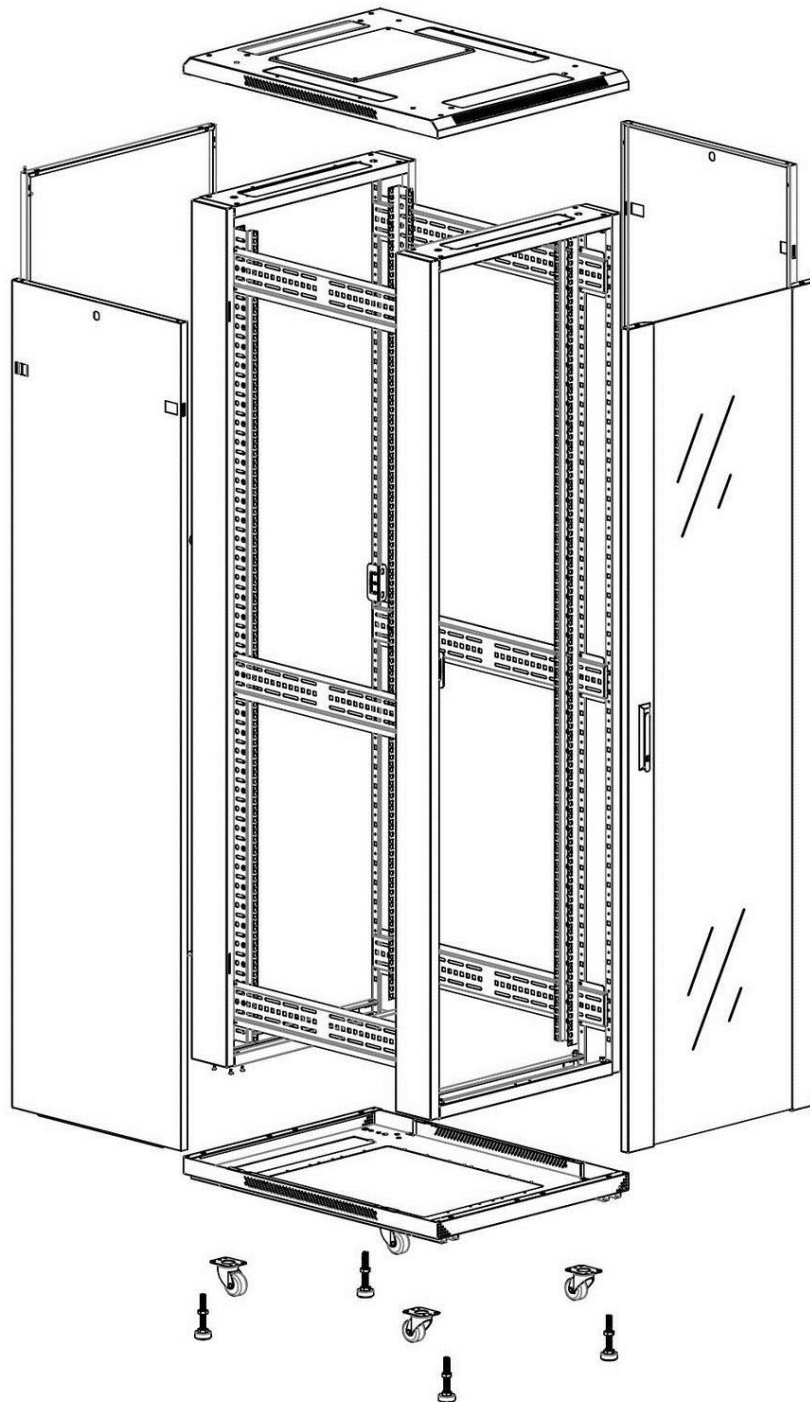

Environ CR600 Baie 33U 600x800 mm Porte en Verre (A) Porte en Acier (F), Deux Panneaux, Pas de

...

Référence du produit: 542-3368-GSBN-GW

excel
without compromise.

Vue éclatée