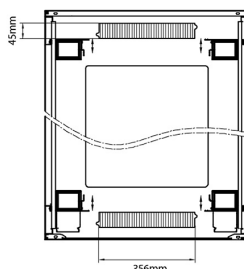

excel
without compromise.

Référence du produit: 542-33810-GSBF-GW-FP

profondeur	1000 mm
dimension (modulaire)	482,6 mm (19 pouces)
nombre d'unités en hauteur (HE)	33
capacité de charge max.	800 kg
avec tôle de toit	oui
avec mise à la terre	oui
avec porte frontale	oui
matériau de la porte avant	verre
verrouillage de la porte avant	à un point
avec porte arrière	oui
matériau de la porte arrière	acier
verrouillage de la porte arrière	à un point
avec parois latérales	oui
avec gestion de câble vertical	oui
matériau	acier
finition de la surface	revêtement par poudre
couleur	gris
numéro RAL	9002
démontable	oui
indice de protection (IP)	IP20

excel
without compromise.

Dessins de produits

Front

Side

Rear

Roof

Base

Base Cut Out Dimensions

580 mm Wide

by

276 mm Deep (600 mm deep rack)

476 mm Deep (800 mm deep rack)

676 mm Deep (1000 mm deep rack)

Informations concernant les références produits

Référence du produit	Description
542-1588-GSBF-BK	Environ CR800 Baie 15U 800x800 mm Porte en verre (A) Porte en acier (F), Deux panneaux, Gestion avant, Noir
542-2088-GSBF-BK	Environ CR800 Baie 20U 800x800 mm Porte en verre (A) Porte en acier (F), Deux panneaux, Gestion avant, Noir