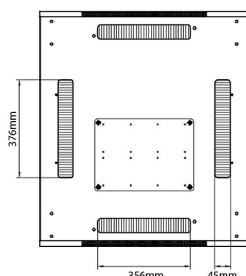

excel
without compromise.

Référence du produit: 542-33810-GSBF-GW-FP

profondeur	1000 mm
dimension (modulaire)	482,6 mm (19 pouces)
nombre d'unités en hauteur (HE)	33
capacité de charge max.	800 kg
avec tôle de toit	oui
avec mise à la terre	oui
avec porte frontale	oui
matériau de la porte avant	verre
verrouillage de la porte avant	à un point
avec porte arrière	oui
matériau de la porte arrière	acier
verrouillage de la porte arrière	à un point
avec parois latérales	oui
avec gestion de câble vertical	oui
matériau	acier
finition de la surface	revêtement par poudre
couleur	gris
numéro RAL	9002
démontable	oui
indice de protection (IP)	IP20

excel
without compromise.

Dessins de produits

Front

Side

Rear

Roof

Base

Base Cut Out Dimensions

580 mm Wide

by

276 mm Deep (600 mm deep rack)

476 mm Deep (800 mm deep rack)

676 mm Deep (1000 mm deep rack)

Informations concernant les références produits

Référence du produit	Description
542-1588-GSBF-BK	Environ CR800 Baie 15U 800x800 mm Porte en verre (A) Porte en acier (F), Deux panneaux, Gestion avant, Noir
542-2088-GSBF-BK	Environ CR800 Baie 20U 800x800 mm Porte en verre (A) Porte en acier (F), Deux panneaux, Gestion avant, Noir