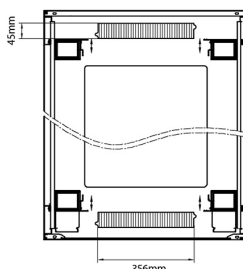

Référence du produit: 542-33810-GSBF-GW

profondeur	1000 mm
dimension (modulaire)	482,6 mm (19 pouces)
nombre d'unités en hauteur (HE)	33
capacité de charge max.	800 kg
avec tôle de toit	oui
avec mise à la terre	oui
avec porte frontale	oui
matériau de la porte avant	verre
verrouillage de la porte avant	à un point
avec porte arrière	oui
matériau de la porte arrière	acier
verrouillage de la porte arrière	à un point
avec parois latérales	oui
avec gestion de câble vertical	oui
matériau	acier
finition de la surface	revêtement par poudre
couleur	gris
numéro RAL	9002
démontable	non
indice de protection (IP)	IP20

Dessins de produits

Front

Side

Rear

Roof

Base

Base Cut Out Dimensions

580 mm Wide

by

276 mm Deep (600 mm deep rack)

476 mm Deep (800 mm deep rack)

676 mm Deep (1000 mm deep rack)

Informations concernant les références produits

Référence du produit	Description
542-1588-GSBF-BK	Environ CR800 Baie 15U 800x800 mm Porte en verre (A) Porte en acier (F), Deux panneaux, Gestion avant, Noir
542-2088-GSBF-BK	Environ CR800 Baie 20U 800x800 mm Porte en verre (A) Porte en acier (F), Deux panneaux, Gestion avant, Noir