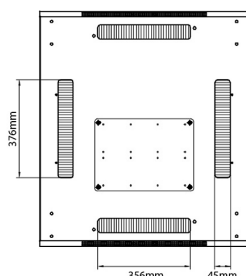

Référence du produit: 542-33810-GSBF-GW

profondeur	1000 mm
dimension (modulaire)	482,6 mm (19 pouces)
nombre d'unités en hauteur (HE)	33
capacité de charge max.	800 kg
avec tôle de toit	oui
avec mise à la terre	oui
avec porte frontale	oui
matériau de la porte avant	verre
verrouillage de la porte avant	à un point
avec porte arrière	oui
matériau de la porte arrière	acier
verrouillage de la porte arrière	à un point
avec parois latérales	oui
avec gestion de câble vertical	oui
matériau	acier
finition de la surface	revêtement par poudre
couleur	gris
numéro RAL	9002
démontable	non
indice de protection (IP)	IP20

Dessins de produits

Front

Side

Rear

Roof

Base

Base Cut Out Dimensions

580 mm Wide

by

276 mm Deep (600 mm deep rack)

476 mm Deep (800 mm deep rack)

676 mm Deep (1000 mm deep rack)

Informations concernant les références produits

Référence du produit	Description
542-1588-GSBF-BK	Environ CR800 Baie 15U 800x800 mm Porte en verre (A) Porte en acier (F), Deux panneaux, Gestion avant, Noir
542-2088-GSBF-BK	Environ CR800 Baie 20U 800x800 mm Porte en verre (A) Porte en acier (F), Deux panneaux, Gestion avant, Noir