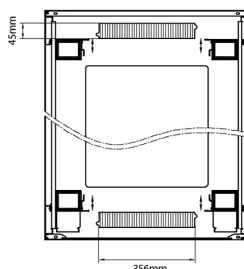

### Dessins de produits

Environ CR800 Baie 33U 800x600mm Porte en verre (A) Porte en acier (F), Deux panneaux, Avant/Ma...

Référence du produit: 542-3386-GSBF-BK-FP

**excel**  
without compromise.

### Dessins de produits

Front

Side

Rear

Roof

Base

#### Base Cut Out Dimensions

580 mm Wide

by

276 mm Deep (600 mm deep rack)

476 mm Deep (800 mm deep rack)

676 mm Deep (1000 mm deep rack)