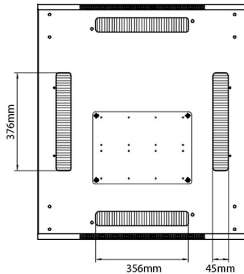

Référence du produit: 542-3386-GSBF-BK

profondeur	600 mm
dimension (modulaire)	482,6 mm (19 pouces)
nombre d'unités en hauteur (HE)	33
capacité de charge max.	800 kg
avec tôle de toit	oui
avec mise à la terre	oui
avec porte frontale	oui
matériau de la porte avant	verre
verrouillage de la porte avant	à un point
avec porte arrière	oui
matériau de la porte arrière	acier
verrouillage de la porte arrière	à un point
avec parois latérales	oui
avec gestion de câble vertical	oui
matériau	acier
finition de la surface	revêtement par poudre
couleur	noir
numéro RAL	9004
démontable	non
indice de protection (IP)	IP20

Dessins de produits

Front

Side

Rear

Roof

Base

Base Cut Out Dimensions

580 mm Wide
by
276 mm Deep (600 mm deep rack)
476 mm Deep (800 mm deep rack)
676 mm Deep (1000 mm deep rack)