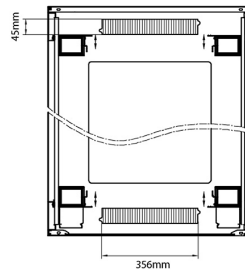

Référence du produit: 542-3386-GSBF-BK

profondeur	600 mm
dimension (modulaire)	482,6 mm (19 pouces)
nombre d'unités en hauteur (HE)	33
capacité de charge max.	800 kg
avec tôle de toit	oui
avec mise à la terre	oui
avec porte frontale	oui
matériau de la porte avant	verre
verrouillage de la porte avant	à un point
avec porte arrière	oui
matériau de la porte arrière	acier
verrouillage de la porte arrière	à un point
avec parois latérales	oui
avec gestion de câble vertical	oui
matériau	acier
finition de la surface	revêtement par poudre
couleur	noir
numéro RAL	9004
démontable	non
indice de protection (IP)	IP20

Dessins de produits

Front

Side

Rear

Roof

Base

Base Cut Out Dimensions

580 mm Wide
by
276 mm Deep (600 mm deep rack)
476 mm Deep (800 mm deep rack)
676 mm Deep (1000 mm deep rack)