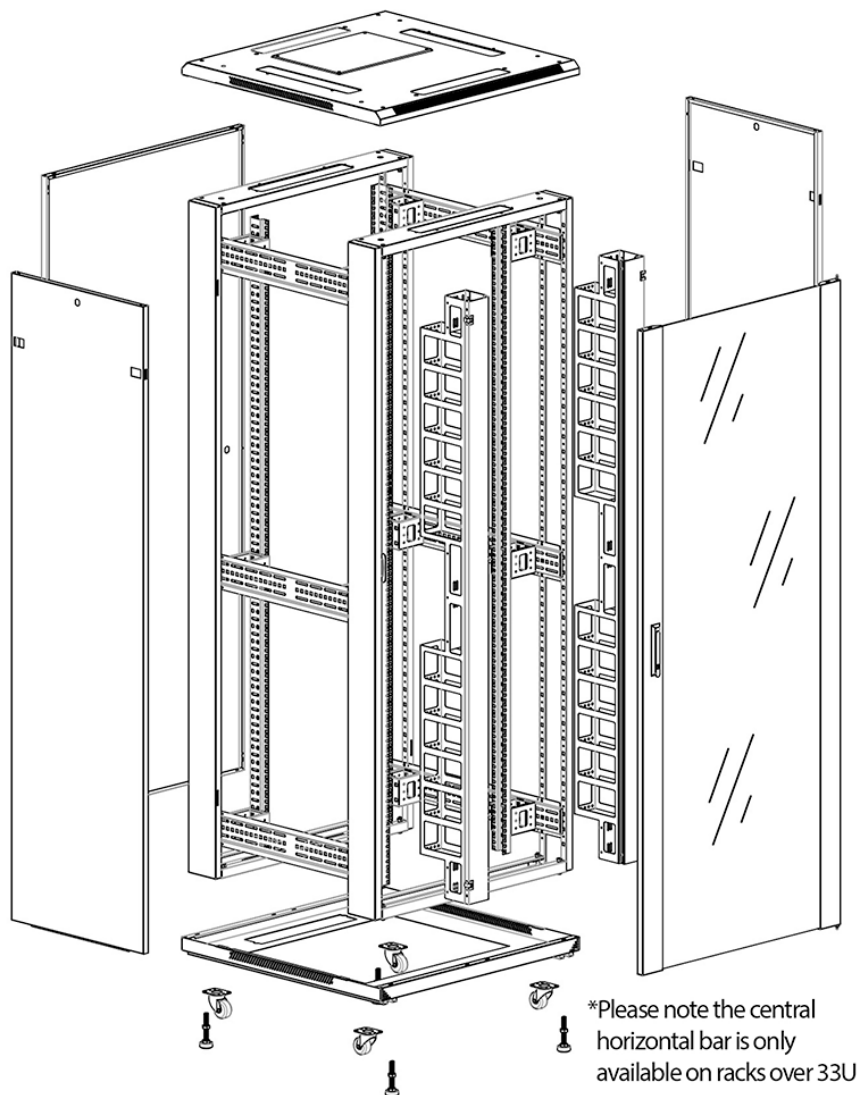

Quick-slam latch side panels

Swing handle glass front door

Steel rear door

Large base entry

High-density vertical cable management

Environ CR800 Baie 33U 800x600mm Porte en verre (A) Porte en acier (F), Deux panneaux, Avant/Ma...

Référence du produit: 542-3386-GSBF-GW-FP

excel
without compromise.

Dessins de produits

Environ CR800 Baie 33U 800x600mm Porte en verre (A) Porte en acier (F), Deux panneaux, Avant/Ma...

Référence du produit: 542-3386-GSBF-GW-FP