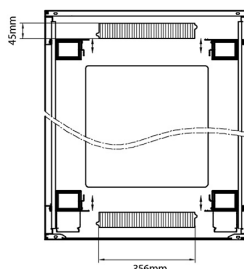

Environ CR800 Baie 33U 800x600mm Porte en verre (A) Porte en acier (F), Deux panneaux, Avant/Ma...

Référence du produit: 542-3386-GSBF-GW-FP

Normes applicables

Norme	Détails
ANSI/EIA-310-E	La norme de l'association Electronic Industries Association pour l'espace horizontal, l'espace entre les orifices verticaux, l'ouverture de baie et la largeur du panneau avant.
BS EN 60297-3-100:2009	Structures mécaniques pour équipement électronique. Dimension de structures mécaniques des séries 482,6 mm (19 po) Dimensions de base des panneaux avant, sous-baies, châssis, baies et armoires
DIN 41494 Parties 1 et 7	Baies à montage sur panneau pour matériel électronique ; baies et panneaux, dimensions ; dimensions des armoires et séries de baies
RoHS-II/-III (2011/65/EU & 2015/863): 2023	Our products, demonstrate full adherence to the regulatory stipulations of the EU Directive 2011/65/EU (RoHS-II) and its corresponding delegated directive 2015/863 (RoHS-III).
WFD: 2023	Compliant to Waste Framework Directive
SCIP: 2023	Compliant - Does Not Contain Substances of Concern In articles as such or in complex objects (Products)
POPs (EU) No 2019/1021	EU Regulation for the restriction of Persistent Organic Pollutants.

excel
without compromise.

Dessins de produits

Front

Side

Rear

Roof

Base

Base Cut Out Dimensions

580 mm Wide

by

276 mm Deep (600 mm deep rack)

476 mm Deep (800 mm deep rack)

676 mm Deep (1000 mm deep rack)

Informations concernant les références produits

Référence du produit	Description
542-1588-GSBF-BK	Environ CR800 Baie 15U 800x800 mm Porte en verre (A) Porte en acier (F), Deux panneaux, Gestion avant, Noir
542-2088-GSBF-BK	Environ CR800 Baie 20U 800x800 mm Porte en verre (A) Porte en acier (F), Deux panneaux, Gestion avant, Noir