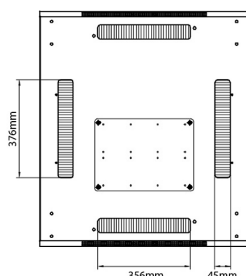

Environ CR800 Baie 33U 800x600mm Porte en verre (A) Porte en acier (F), Deux panneaux, Avant/Ma...

Référence du produit: 542-3386-GSBF-GW-FP

Normes applicables

Norme	Détails
ANSI/EIA-310-E	La norme de l'association Electronic Industries Association pour l'espace horizontal, l'espace entre les orifices verticaux, l'ouverture de baie et la largeur du panneau avant.
BS EN 60297-3-100:2009	Structures mécaniques pour équipement électronique. Dimension de structures mécaniques des séries 482,6 mm (19 po) Dimensions de base des panneaux avant, sous-baies, châssis, baies et armoires
DIN 41494 Parties 1 et 7	Baies à montage sur panneau pour matériel électronique ; baies et panneaux, dimensions ; dimensions des armoires et séries de baies
RoHS-II/-III (2011/65/EU & 2015/863): 2023	Our products, demonstrate full adherence to the regulatory stipulations of the EU Directive 2011/65/EU (RoHS-II) and its corresponding delegated directive 2015/863 (RoHS-III).
WFD: 2023	Compliant to Waste Framework Directive
SCIP: 2023	Compliant - Does Not Contain Substances of Concern In articles as such or in complex objects (Products)
POPs (EU) No 2019/1021	EU Regulation for the restriction of Persistent Organic Pollutants.

excel
without compromise.

Dessins de produits

Front

Side

Rear

Roof

Base

Base Cut Out Dimensions

580 mm Wide

by

276 mm Deep (600 mm deep rack)

476 mm Deep (800 mm deep rack)

676 mm Deep (1000 mm deep rack)

Informations concernant les références produits

Référence du produit	Description
542-1588-GSBF-BK	Environ CR800 Baie 15U 800x800 mm Porte en verre (A) Porte en acier (F), Deux panneaux, Gestion avant, Noir
542-2088-GSBF-BK	Environ CR800 Baie 20U 800x800 mm Porte en verre (A) Porte en acier (F), Deux panneaux, Gestion avant, Noir