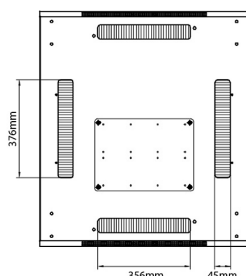

Environ CR800 Baie 33U 800x800mm Porte en verre (A) Porte en acier (F), Deux panneaux, Avant/Ma...

Référence du produit: 542-3388-GSBF-BK-FP

Normes applicables

| Norme | Détails |
|--|--|
| ANSI/EIA-310-E | La norme de l'association Electronic Industries Association pour l'espace horizontal, l'espace entre les orifices verticaux, l'ouverture de baie et la largeur du panneau avant. |
| BS EN 60297-3-100:2009 | Structures mécaniques pour équipement électronique. Dimension de structures mécaniques des séries 482,6 mm (19 po) Dimensions de base des panneaux avant, sous-baies, châssis, baies et armoires |
| DIN 41494 Parties 1 et 7 | Baies à montage sur panneau pour matériel électronique ; baies et panneaux, dimensions ; dimensions des armoires et séries de baies |
| RoHS-II/-III (2011/65/EU & 2015/863): 2023 | Our products, demonstrate full adherence to the regulatory stipulations of the EU Directive 2011/65/EU (RoHS-II) and its corresponding delegated directive 2015/863 (RoHS-III). |
| WFD: 2023 | Compliant to Waste Framework Directive |
| SCIP: 2023 | Compliant - Does Not Contain Substances of Concern In articles as such or in complex objects (Products) |
| POPs (EU) No 2019/1021 | EU Regulation for the restriction of Persistent Organic Pollutants. |

excel
without compromise.

Dessins de produits

Front

Side

Rear

Roof

Base

Base Cut Out Dimensions

580 mm Wide

by

276 mm Deep (600 mm deep rack)

476 mm Deep (800 mm deep rack)

676 mm Deep (1000 mm deep rack)

Informations concernant les références produits

| Référence du produit | Description |
|----------------------|---|
| 542-1588-GSBF-BK | Environ CR800 Baie 15U 800x800 mm Porte en verre (A) Porte en acier (F), Deux panneaux, Gestion avant, Noir |
| 542-2088-GSBF-BK | Environ CR800 Baie 20U 800x800 mm Porte en verre (A) Porte en acier (F), Deux panneaux, Gestion avant, Noir |