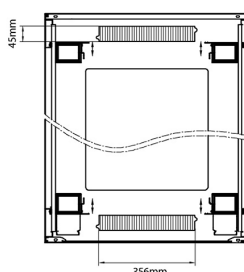

Environ CR800 Baie 33U 800x800mm Porte en verre (A) Porte en acier (F), Deux panneaux, Avant/Ma...

Référence du produit: 542-3388-GSBF-BK-FP

Normes applicables

| Norme | Détails |
|--|--|
| ANSI/EIA-310-E | La norme de l'association Electronic Industries Association pour l'espace horizontal, l'espace entre les orifices verticaux, l'ouverture de baie et la largeur du panneau avant. |
| BS EN 60297-3-100:2009 | Structures mécaniques pour équipement électronique. Dimension de structures mécaniques des séries 482,6 mm (19 po) Dimensions de base des panneaux avant, sous-baies, châssis, baies et armoires |
| DIN 41494 Parties 1 et 7 | Baies à montage sur panneau pour matériel électronique ; baies et panneaux, dimensions ; dimensions des armoires et séries de baies |
| RoHS-II/-III (2011/65/EU & 2015/863): 2023 | Our products, demonstrate full adherence to the regulatory stipulations of the EU Directive 2011/65/EU (RoHS-II) and its corresponding delegated directive 2015/863 (RoHS-III). |
| WFD: 2023 | Compliant to Waste Framework Directive |
| SCIP: 2023 | Compliant - Does Not Contain Substances of Concern In articles as such or in complex objects (Products) |
| POPs (EU) No 2019/1021 | EU Regulation for the restriction of Persistent Organic Pollutants. |

excel
without compromise.

Dessins de produits

Front

Side

Rear

Roof

Base

Base Cut Out Dimensions

580 mm Wide

by

276 mm Deep (600 mm deep rack)

476 mm Deep (800 mm deep rack)

676 mm Deep (1000 mm deep rack)

Informations concernant les références produits

| Référence du produit | Description |
|----------------------|---|
| 542-1588-GSBF-BK | Environ CR800 Baie 15U 800x800 mm Porte en verre (A) Porte en acier (F), Deux panneaux, Gestion avant, Noir |
| 542-2088-GSBF-BK | Environ CR800 Baie 20U 800x800 mm Porte en verre (A) Porte en acier (F), Deux panneaux, Gestion avant, Noir |