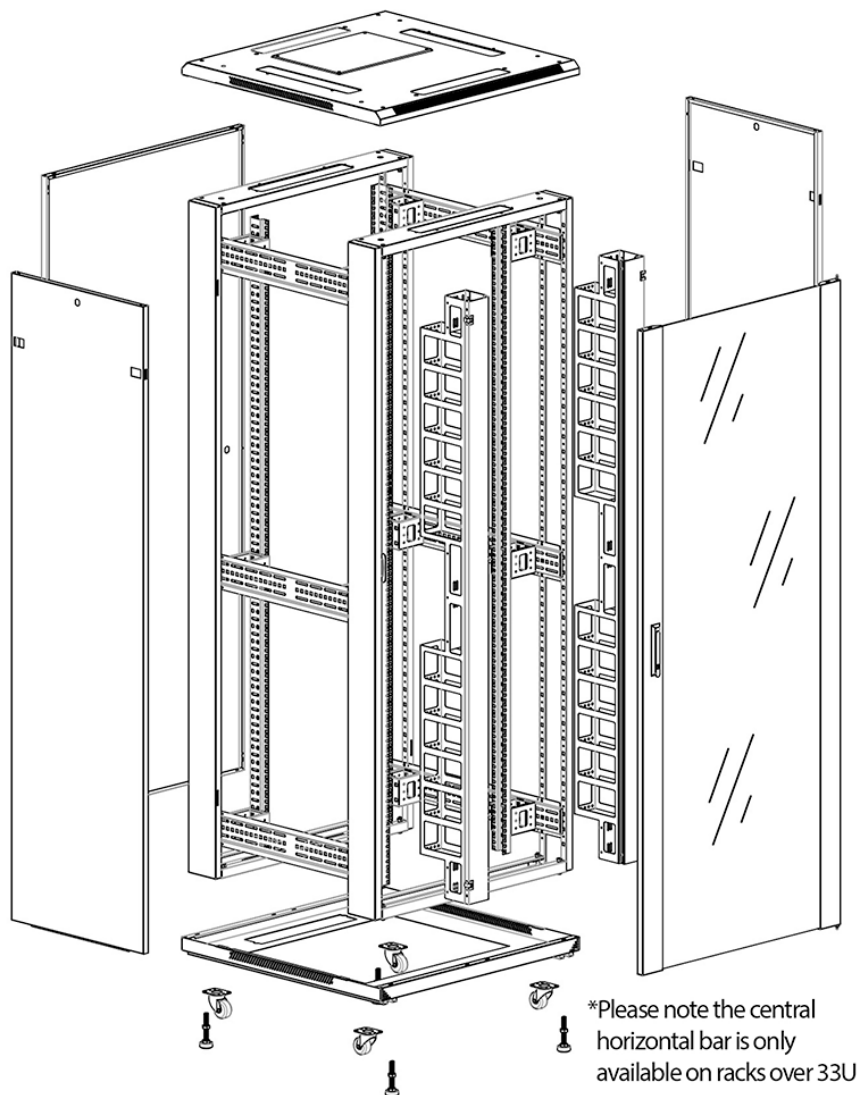

Quick-slam latch side panels

Swing handle glass front door

Steel rear door

Large base entry

High-density vertical cable management

Environ CR800 Baie 33U 800x800mm Porte en verre (A) Porte en acier (F), Deux panneaux, Avant/Ma...

Référence du produit: 542-3388-GSBF-BK-FP

excel
without compromise.

Dessins de produits

Environ CR800 Baie 33U 800x800mm Porte en verre (A) Porte en acier (F), Deux panneaux, Avant/Ma...

Référence du produit: 542-3388-GSBF-BK-FP