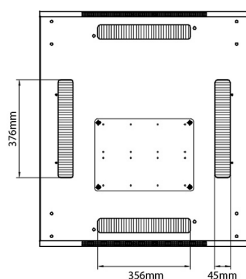

Référence du produit: 542-3388-GSBF-BK

Dessins de produits

Front

Side

Rear

Roof

Base

Base Cut Out Dimensions

580 mm Wide
by
276 mm Deep (600 mm deep rack)
476 mm Deep (800 mm deep rack)
676 mm Deep (1000 mm deep rack)

Informations concernant les références produits

Référence du produit	Description
542-1588-GSBF-BK	Environ CR800 Baie 15U 800x800 mm Porte en verre (A) Porte en acier (F), Deux panneaux, Gestion avant, Noir
542-2088-GSBF-BK	Environ CR800 Baie 20U 800x800 mm Porte en verre (A) Porte en acier (F), Deux panneaux, Gestion avant, Noir