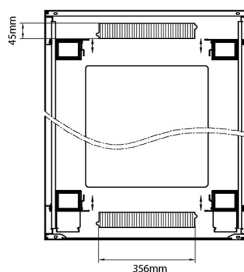

Référence du produit: 542-3388-GSBF-BK

Dessins de produits

Front

Side

Rear

Roof

Base

Base Cut Out Dimensions

580 mm Wide
by
276 mm Deep (600 mm deep rack)
476 mm Deep (800 mm deep rack)
676 mm Deep (1000 mm deep rack)

Informations concernant les références produits

Référence du produit	Description
542-1588-GSBF-BK	Environ CR800 Baie 15U 800x800 mm Porte en verre (A) Porte en acier (F), Deux panneaux, Gestion avant, Noir
542-2088-GSBF-BK	Environ CR800 Baie 20U 800x800 mm Porte en verre (A) Porte en acier (F), Deux panneaux, Gestion avant, Noir