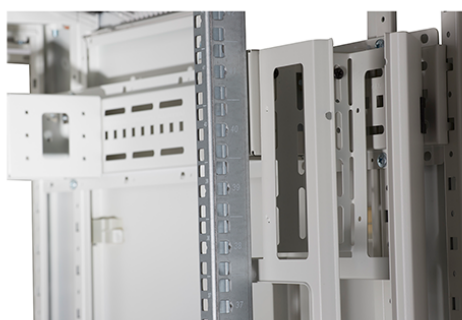

Steel rear door

High-density vertical cable management