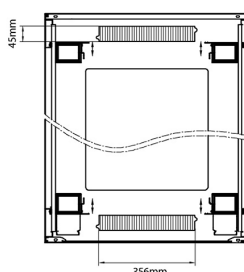

### Dessins de produits

Environ CR800 Baie 33U 800x800mm Porte en verre (A) Porte en acier (F), Deux panneaux, Avant/Ma...

Référence du produit: 542-3388-GSBF-GW-FP

**excel**  
without compromise.

### Dessins de produits

Front

Side

Rear

Roof

Base

#### Base Cut Out Dimensions

580 mm Wide

by

276 mm Deep (600 mm deep rack)

476 mm Deep (800 mm deep rack)

676 mm Deep (1000 mm deep rack)