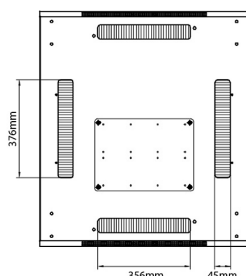

### Dessins de produits

Environ CR800 Baie 33U 800x800mm Porte en verre (A) Porte en acier (F), Deux panneaux, Avant/Ma...

Référence du produit: 542-3388-GSBF-GW-FP

**excel**  
without compromise.

### Dessins de produits

Front

Side

Rear

Roof

Base

#### Base Cut Out Dimensions

580 mm Wide

by

276 mm Deep (600 mm deep rack)

476 mm Deep (800 mm deep rack)

676 mm Deep (1000 mm deep rack)