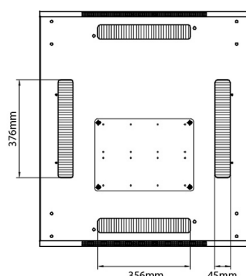

Référence du produit: 542-3388-GSBF-GW

Dessins de produits

Front

Side

Rear

Roof

Base

Base Cut Out Dimensions

580 mm Wide
by
276 mm Deep (600 mm deep rack)
476 mm Deep (800 mm deep rack)
676 mm Deep (1000 mm deep rack)

Informations concernant les références produits

Référence du produit	Description
542-1588-GSBF-BK	Environ CR800 Baie 15U 800x800 mm Porte en verre (A) Porte en acier (F), Deux panneaux, Gestion avant, Noir
542-2088-GSBF-BK	Environ CR800 Baie 20U 800x800 mm Porte en verre (A) Porte en acier (F), Deux panneaux, Gestion avant, Noir