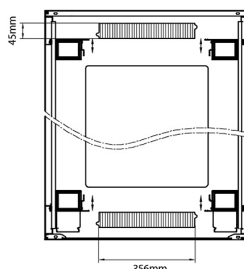

profondeur	800 mm
dimension (modulaire)	482,6 mm (19 pouces)
nombre d'unités en hauteur (HE)	33
capacité de charge max.	800 kg
avec tôle de toit	oui
avec mise à la terre	oui
avec porte frontale	oui
matériau de la porte avant	verre
verrouillage de la porte avant	à un point
avec porte arrière	oui
matériau de la porte arrière	acier
verrouillage de la porte arrière	à un point
avec parois latérales	oui
avec gestion de câble vertical	oui
matériau	acier
finition de la surface	revêtement par poudre
couleur	gris
numéro RAL	9002
démontable	non
indice de protection (IP)	IP20

Référence du produit: 542-3388-GSBF-GW

Dessins de produits

Front

Side

Rear

Roof

Base

Base Cut Out Dimensions

580 mm Wide
by
276 mm Deep (600 mm deep rack)
476 mm Deep (800 mm deep rack)
676 mm Deep (1000 mm deep rack)

Informations concernant les références produits

Référence du produit	Description
542-1588-GSBF-BK	Environ CR800 Baie 15U 800x800 mm Porte en verre (A) Porte en acier (F), Deux panneaux, Gestion avant, Noir
542-2088-GSBF-BK	Environ CR800 Baie 20U 800x800 mm Porte en verre (A) Porte en acier (F), Deux panneaux, Gestion avant, Noir