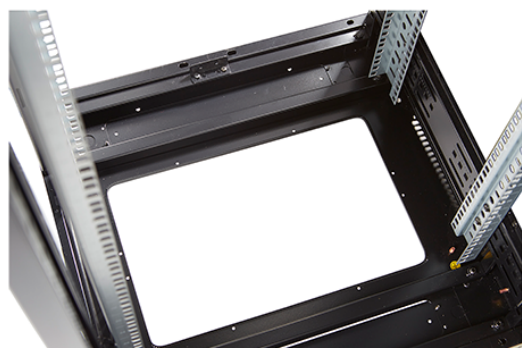

### Images du produit

Four-way brush entry roof panel

Quick-slam latch side panels

Swing handle glass front door

Steel rear door

Large base entry

U height profile markings

Environ CR600 Baie 42U 600x1000mm Porte en verre (A) Porte en acier (F), Deux panneaux, Pas de