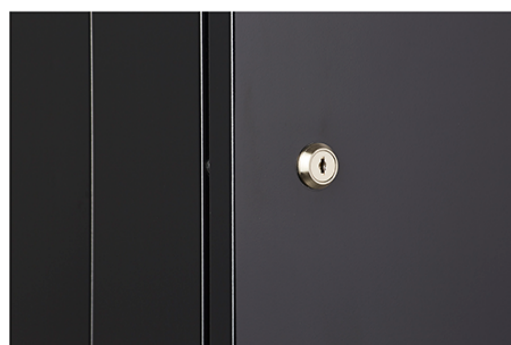

### Images du produit

Four-way brush entry roof panel

Quick-slam latch side panels

Swing handle glass front door

Steel rear door

Large base entry

U height profile markings

Environ CR600 Baie 42U 600x1000mm Porte en verre (A) Porte en acier (F), Deux panneaux, Pas de