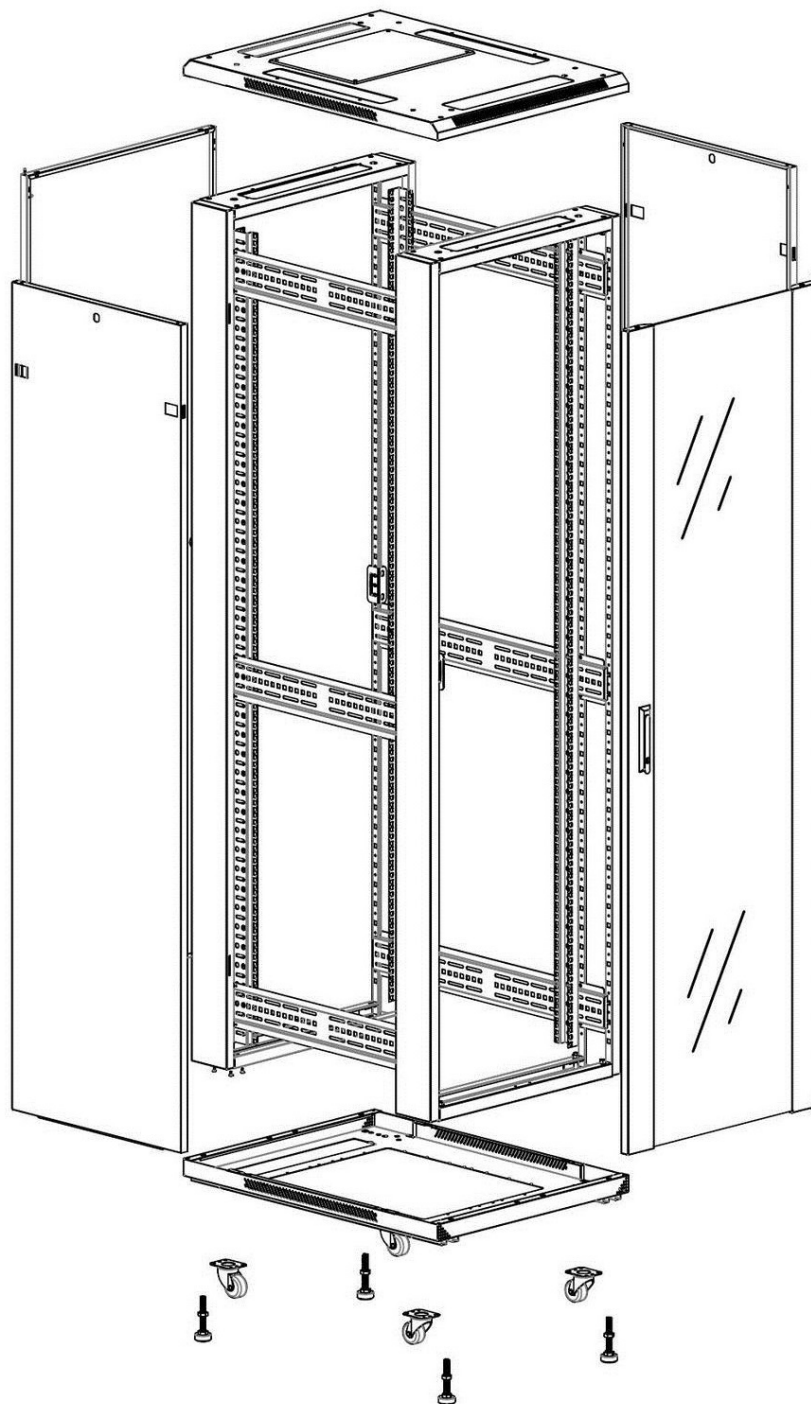

Environ CR600 Baie 42U 600x1000mm Porte en verre (A) Porte en acier (F), Deux panneaux, Pas de

...

Référence du produit: 542-42610-GSBN-BK-FP

excel
without compromise.

Vue éclatée