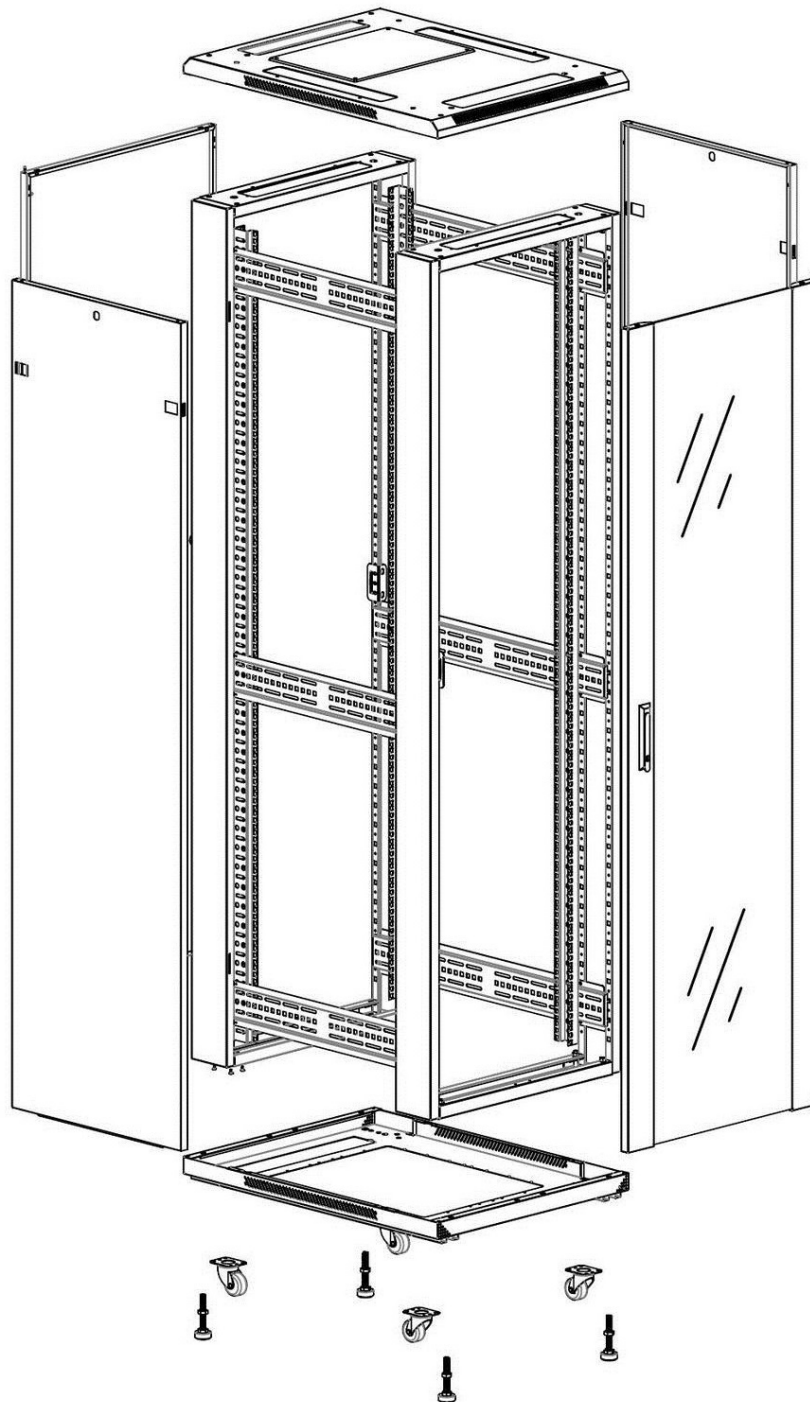

Anzahl der Höheneinheiten (HE)	42
Max. Belastbarkeit	800 kg
Mit Dachblech	ja
Mit Erdung	ja
Mit Fronttür	ja
Material Fronttür	Glas
Verriegelung der Fronttür	Ein-Punkt
Mit rückseitiger Tür	ja
Material Rücktür	Stahl
Verriegelung der Rücktür	Ein-Punkt
Mit Seitenwänden	ja
Mit vertikaler Kabelführung	nein
Werkstoff	Stahl
Ausführung der Oberfläche	pulverbeschichtet
Farbe	schwarz
RAL-Nummer	9004
Zerlegbar	nein
Schutzart (IP)	IP20

## Standards

Standard	Detail
ANSI/EIA-310-E	Standard der Electronic Industries Association für horizontale Abstände, vertikale Lochabstände, Rack-Öffnung und Frontpanelbreite.
BS EN 60297-3-100:2009	Mechanische Strukturen für elektronisches Equipment. Abmessungen der mechanischen Strukturen der Serie 482,6 mm (19 Zoll). Grundlegende Abmessungen von Frontpanels, Sub-Racks, Chassis, Racks und Gehäusen
DIN 41494 Teil 1 & 7	Panel-Befestigungs racks für elektronisches Equipment; Racks und Panels, Abmessungen; Abmessungen von Gehäusen und Racksuiten
RoHS-II/-III (2011/65/EU & 2015/863): 2023	Our products, demonstrate full adherence to the regulatory stipulations of the EU Directive 2011/65/EU (RoHS-II) and its corresponding delegated directive 2015/863 (RoHS-III).
WFD: 2023	Compliant to Waste Framework Directive
SCIP: 2023	Compliant - Does Not Contain Substances of Concern In articles as such or in complex objects (Products)
POPs (EU) No 2019/1021	EU Regulation for the restriction of Persistent Organic Pollutants.

**Produktbilder**

Four-way brush entry roof panel

Quick-slam latch side panels

Swing handle glass front door

Steel rear door

Large base entry

U height profile markings

Environ CR600 42U Rack 600 x 1000 mm Glas (F)  
Stahl (R) B/Panels No/Mgmt Schwarz

### Explosionsansicht

**Produktzeichnungen**

Front

Side

Rear

Roof

Base

**Base Cut Out Dimensions**