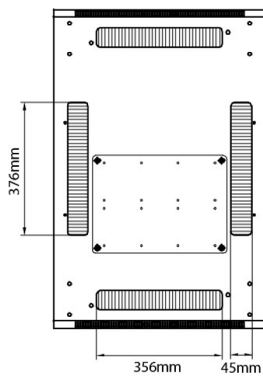

Anzahl der Höheneinheiten (HE)	42
Max. Belastbarkeit	800 kg
Mit Dachblech	ja
Mit Erdung	ja
Mit Fronttür	ja
Material Fronttür	Glas
Verriegelung der Fronttür	Ein-Punkt
Mit rückseitiger Tür	ja
Material Rücktür	Stahl
Verriegelung der Rücktür	Ein-Punkt
Mit Seitenwänden	ja
Mit vertikaler Kabelführung	nein
Werkstoff	Stahl
Ausführung der Oberfläche	pulverbeschichtet
Farbe	schwarz
RAL-Nummer	9004
Zerlegbar	nein
Schutzart (IP)	IP20

Standards

Standard	Detail
ANSI/EIA-310-E	Standard der Electronic Industries Association für horizontale Abstände, vertikale Lochabstände, Rack-Öffnung und Frontpanelbreite.
BS EN 60297-3-100:2009	Mechanische Strukturen für elektronisches Equipment. Abmessungen der mechanischen Strukturen der Serie 482,6 mm (19 Zoll). Grundlegende Abmessungen von Frontpanels, Sub-Racks, Chassis, Racks und Gehäusen
DIN 41494 Teil 1 & 7	Panel-Befestigungs racks für elektronisches Equipment; Racks und Panels, Abmessungen; Abmessungen von Gehäusen und Racksuiten
RoHS-II/-III (2011/65/EU & 2015/863): 2023	Our products, demonstrate full adherence to the regulatory stipulations of the EU Directive 2011/65/EU (RoHS-II) and its corresponding delegated directive 2015/863 (RoHS-III).
WFD: 2023	Compliant to Waste Framework Directive
SCIP: 2023	Compliant - Does Not Contain Substances of Concern In articles as such or in complex objects (Products)
POPs (EU) No 2019/1021	EU Regulation for the restriction of Persistent Organic Pollutants.

Teil-Nummer: 542-42610-GSBN-BK

excel
without compromise.

Explosionsansicht

Produktzeichnungen

Front

Side

Rear

Roof

Base

Base Cut Out Dimensions

380 mm Wide
by
276 mm Deep (600 mm deep rack)
476 mm Deep (800 mm deep rack)
676 mm Deep (1000 mm deep rack)

Info Teilenummer

Teil-Nummer	Beschreibung
542-1566-GSBN-BK	Environ CR600 15U Rack 600 x 600 mm Glas (F) Stahl (R) B/Panels No/Mgmt Schwarz
542-1566-GSBN-BK-FP	Environ CR600 15U Rack 600 x 600 mm Glas (F) Stahl (R) B/Panels No/Mgmt Schwarz - Flatpack