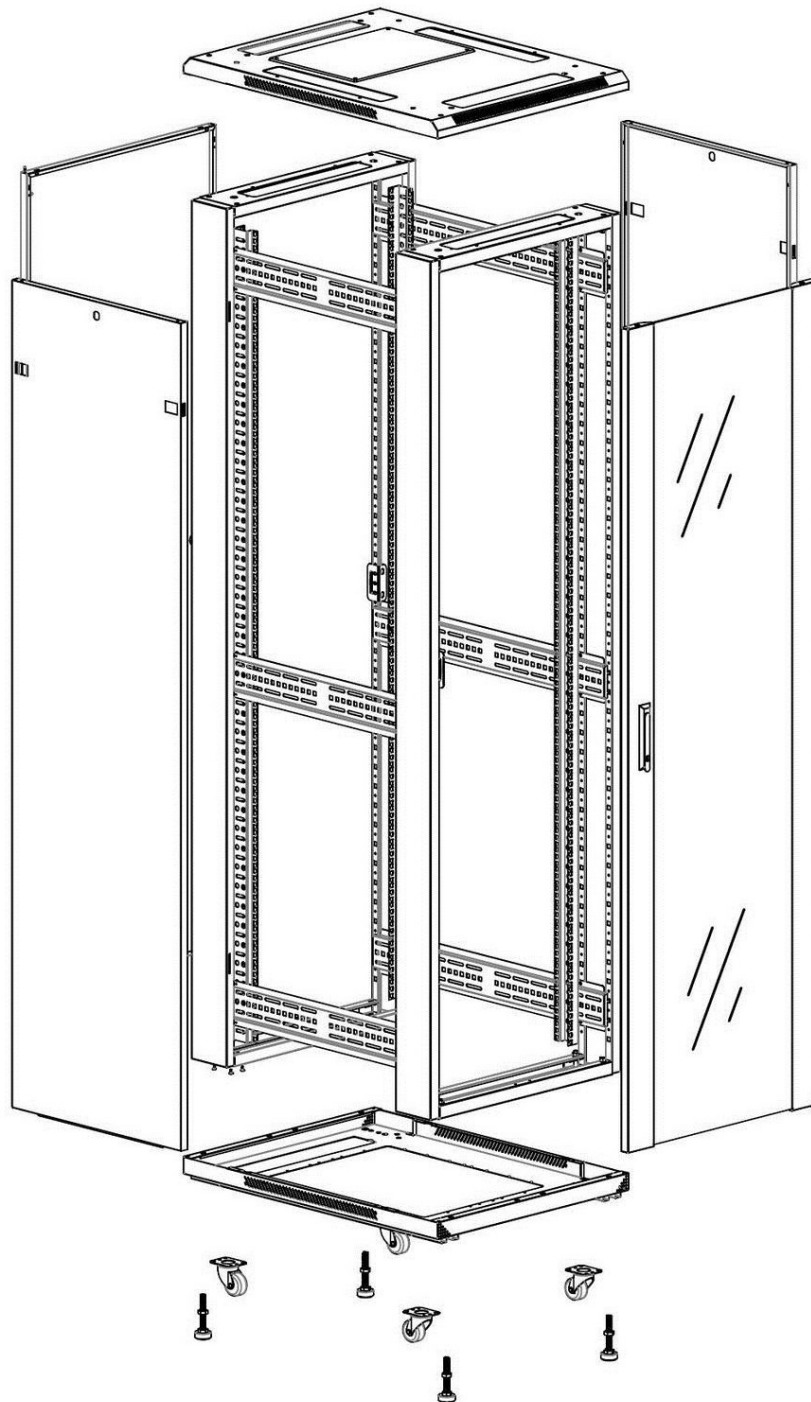

Anzahl der Höheneinheiten (HE)	42
Max. Belastbarkeit	800 kg
Mit Dachblech	ja
Mit Erdung	ja
Mit Fronttür	ja
Material Fronttür	Glas
Verriegelung der Fronttür	Ein-Punkt
Mit rückseitiger Tür	ja
Material Rücktür	Stahl
Verriegelung der Rücktür	Ein-Punkt
Mit Seitenwänden	ja
Mit vertikaler Kabelführung	nein
Werkstoff	Stahl
Ausführung der Oberfläche	pulverbeschichtet
Farbe	schwarz
RAL-Nummer	9004
Zerlegbar	nein
Schutzart (IP)	IP20

Standards

Standard	Detail
ANSI/EIA-310-E	Standard der Electronic Industries Association für horizontale Abstände, vertikale Lochabstände, Rack-Öffnung und Frontpanelbreite.
BS EN 60297-3-100:2009	Mechanische Strukturen für elektronisches Equipment. Abmessungen der mechanischen Strukturen der Serie 482,6 mm (19 Zoll). Grundlegende Abmessungen von Frontpanels, Sub-Racks, Chassis, Racks und Gehäusen
DIN 41494 Teil 1 & 7	Panel-Befestigungs racks für elektronisches Equipment; Racks und Panels, Abmessungen; Abmessungen von Gehäusen und Racksuiten
RoHS-II/-III (2011/65/EU & 2015/863): 2023	Our products, demonstrate full adherence to the regulatory stipulations of the EU Directive 2011/65/EU (RoHS-II) and its corresponding delegated directive 2015/863 (RoHS-III).
WFD: 2023	Compliant to Waste Framework Directive
SCIP: 2023	Compliant - Does Not Contain Substances of Concern In articles as such or in complex objects (Products)
POPs (EU) No 2019/1021	EU Regulation for the restriction of Persistent Organic Pollutants.

Produktbilder

Four-way brush entry roof panel

Quick-slam latch side panels

Swing handle glass front door

Steel rear door

Large base entry

U height profile markings

Environ CR600 42U Rack 600 x 1000 mm Glas (F)
Stahl (R) B/Panels No/Mgmt Schwarz

Teil-Nummer: 542-42610-GSBN-BK

excel
without compromise.

Explosionsansicht

Produktzeichnungen

Front

Side

Rear

Roof