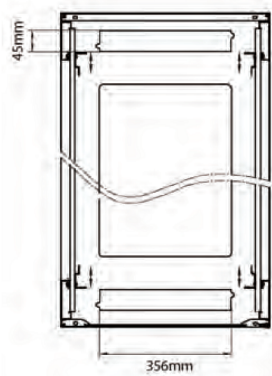

Anzahl der Höheneinheiten (HE)	42
Max. Belastbarkeit	800 kg
Mit Dachblech	ja
Mit Erdung	ja
Mit Fronttür	ja
Material Fronttür	Glas
Verriegelung der Fronttür	Ein-Punkt
Mit rückseitiger Tür	ja
Material Rücktür	Stahl
Verriegelung der Rücktür	Ein-Punkt
Mit Seitenwänden	ja
Mit vertikaler Kabelführung	nein
Werkstoff	Stahl
Ausführung der Oberfläche	pulverbeschichtet
Farbe	schwarz
RAL-Nummer	9004
Zerlegbar	nein
Schutzart (IP)	IP20

Standards

Standard	Detail
ANSI/EIA-310-E	Standard der Electronic Industries Association für horizontale Abstände, vertikale Lochabstände, Rack-Öffnung und Frontpanelbreite.
BS EN 60297-3-100:2009	Mechanische Strukturen für elektronisches Equipment. Abmessungen der mechanischen Strukturen der Serie 482,6 mm (19 Zoll). Grundlegende Abmessungen von Frontpanels, Sub-Racks, Chassis, Racks und Gehäusen
DIN 41494 Teil 1 & 7	Panel-Befestigungs racks für elektronisches Equipment; Racks und Panels, Abmessungen; Abmessungen von Gehäusen und Racksuiten
RoHS-II/-III (2011/65/EU & 2015/863): 2023	Our products, demonstrate full adherence to the regulatory stipulations of the EU Directive 2011/65/EU (RoHS-II) and its corresponding delegated directive 2015/863 (RoHS-III).
WFD: 2023	Compliant to Waste Framework Directive
SCIP: 2023	Compliant - Does Not Contain Substances of Concern In articles as such or in complex objects (Products)
POPs (EU) No 2019/1021	EU Regulation for the restriction of Persistent Organic Pollutants.

Teil-Nummer: 542-42610-GSBN-BK

excel
without compromise.

Explosionsansicht

Produktzeichnungen

Front

Side

Rear

Roof

Base

Base Cut Out Dimensions

380 mm Wide
by
276 mm Deep (600 mm deep rack)
476 mm Deep (800 mm deep rack)
676 mm Deep (1000 mm deep rack)

Info Teilenummer

Teil-Nummer	Beschreibung
542-1566-GSBN-BK	Environ CR600 15U Rack 600 x 600 mm Glas (F) Stahl (R) B/Panels No/Mgmt Schwarz
542-1566-GSBN-BK-FP	Environ CR600 15U Rack 600 x 600 mm Glas (F) Stahl (R) B/Panels No/Mgmt Schwarz - Flatpack