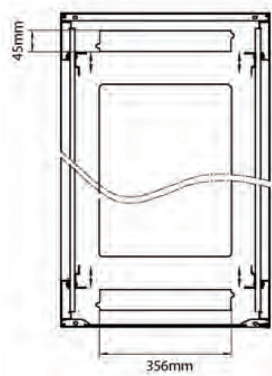

Anzahl der Höheneinheiten (HE)	42
Max. Belastbarkeit	800 kg
Mit Dachblech	ja
Mit Erdung	ja
Mit Fronttür	ja
Material Fronttür	Glas
Verriegelung der Fronttür	Ein-Punkt
Mit rückseitiger Tür	ja
Material Rücktür	Stahl
Verriegelung der Rücktür	Ein-Punkt
Mit Seitenwänden	ja
Mit vertikaler Kabelführung	nein
Werkstoff	Stahl
Ausführung der Oberfläche	pulverbeschichtet
Farbe	schwarz
RAL-Nummer	9004
Zerlegbar	nein
Schutzart (IP)	IP20

## Standards

Standard	Detail
ANSI/EIA-310-E	Standard der Electronic Industries Association für horizontale Abstände, vertikale Lochabstände, Rack-Öffnung und Frontpanelbreite.
BS EN 60297-3-100:2009	Mechanische Strukturen für elektronisches Equipment. Abmessungen der mechanischen Strukturen der Serie 482,6 mm (19 Zoll). Grundlegende Abmessungen von Frontpanels, Sub-Racks, Chassis, Racks und Gehäusen
DIN 41494 Teil 1 & 7	Panel-Befestigungs racks für elektronisches Equipment; Racks und Panels, Abmessungen; Abmessungen von Gehäusen und Racksuiten
RoHS-II/-III (2011/65/EU & 2015/863): 2023	Our products, demonstrate full adherence to the regulatory stipulations of the EU Directive 2011/65/EU (RoHS-II) and its corresponding delegated directive 2015/863 (RoHS-III).
WFD: 2023	Compliant to Waste Framework Directive
SCIP: 2023	Compliant - Does Not Contain Substances of Concern In articles as such or in complex objects (Products)
POPs (EU) No 2019/1021	EU Regulation for the restriction of Persistent Organic Pollutants.

### Explosionsansicht

**Produktzeichnungen**

Front

Side

Rear

Roof

Base

**Base Cut Out Dimensions**

380 mm Wide  
by  
276 mm Deep (600 mm deep rack)  
476 mm Deep (800 mm deep rack)  
676 mm Deep (1000 mm deep rack)

**Info Teilenummer**

Teil-Nummer	Beschreibung
542-1566-GSBN-BK	Environ CR600 15U Rack 600 x 600 mm Glas (F) Stahl (R) B/Panels No/Mgmt Schwarz
542-1566-GSBN-BK-FP	Environ CR600 15U Rack 600 x 600 mm Glas (F) Stahl (R) B/Panels No/Mgmt Schwarz - Flatpack