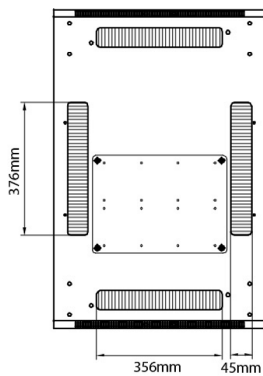

Anzahl der Höheneinheiten (HE)	42
Max. Belastbarkeit	800 kg
Mit Dachblech	ja
Mit Erdung	ja
Mit Fronttür	ja
Material Fronttür	Glas
Verriegelung der Fronttür	Ein-Punkt
Mit rückseitiger Tür	ja
Material Rücktür	Stahl
Verriegelung der Rücktür	Ein-Punkt
Mit Seitenwänden	ja
Mit vertikaler Kabelführung	nein
Werkstoff	Stahl
Ausführung der Oberfläche	pulverbeschichtet
Farbe	schwarz
RAL-Nummer	9004
Zerlegbar	nein
Schutzart (IP)	IP20

## Standards

Standard	Detail
ANSI/EIA-310-E	Standard der Electronic Industries Association für horizontale Abstände, vertikale Lochabstände, Rack-Öffnung und Frontpanelbreite.
BS EN 60297-3-100:2009	Mechanische Strukturen für elektronisches Equipment. Abmessungen der mechanischen Strukturen der Serie 482,6 mm (19 Zoll). Grundlegende Abmessungen von Frontpanels, Sub-Racks, Chassis, Racks und Gehäusen
DIN 41494 Teil 1 & 7	Panel-Befestigungs racks für elektronisches Equipment; Racks und Panels, Abmessungen; Abmessungen von Gehäusen und Racksuiten
RoHS-II/-III (2011/65/EU & 2015/863): 2023	Our products, demonstrate full adherence to the regulatory stipulations of the EU Directive 2011/65/EU (RoHS-II) and its corresponding delegated directive 2015/863 (RoHS-III).
WFD: 2023	Compliant to Waste Framework Directive
SCIP: 2023	Compliant - Does Not Contain Substances of Concern In articles as such or in complex objects (Products)
POPs (EU) No 2019/1021	EU Regulation for the restriction of Persistent Organic Pollutants.

### Explosionsansicht

**Produktzeichnungen**

Front

Side

Rear

Roof

Base

**Base Cut Out Dimensions**

380 mm Wide  
by  
276 mm Deep (600 mm deep rack)  
476 mm Deep (800 mm deep rack)  
676 mm Deep (1000 mm deep rack)

**Info Teilenummer**

Teil-Nummer	Beschreibung
542-1566-GSBN-BK	Environ CR600 15U Rack 600 x 600 mm Glas (F) Stahl (R) B/Panels No/Mgmt Schwarz
542-1566-GSBN-BK-FP	Environ CR600 15U Rack 600 x 600 mm Glas (F) Stahl (R) B/Panels No/Mgmt Schwarz - Flatpack