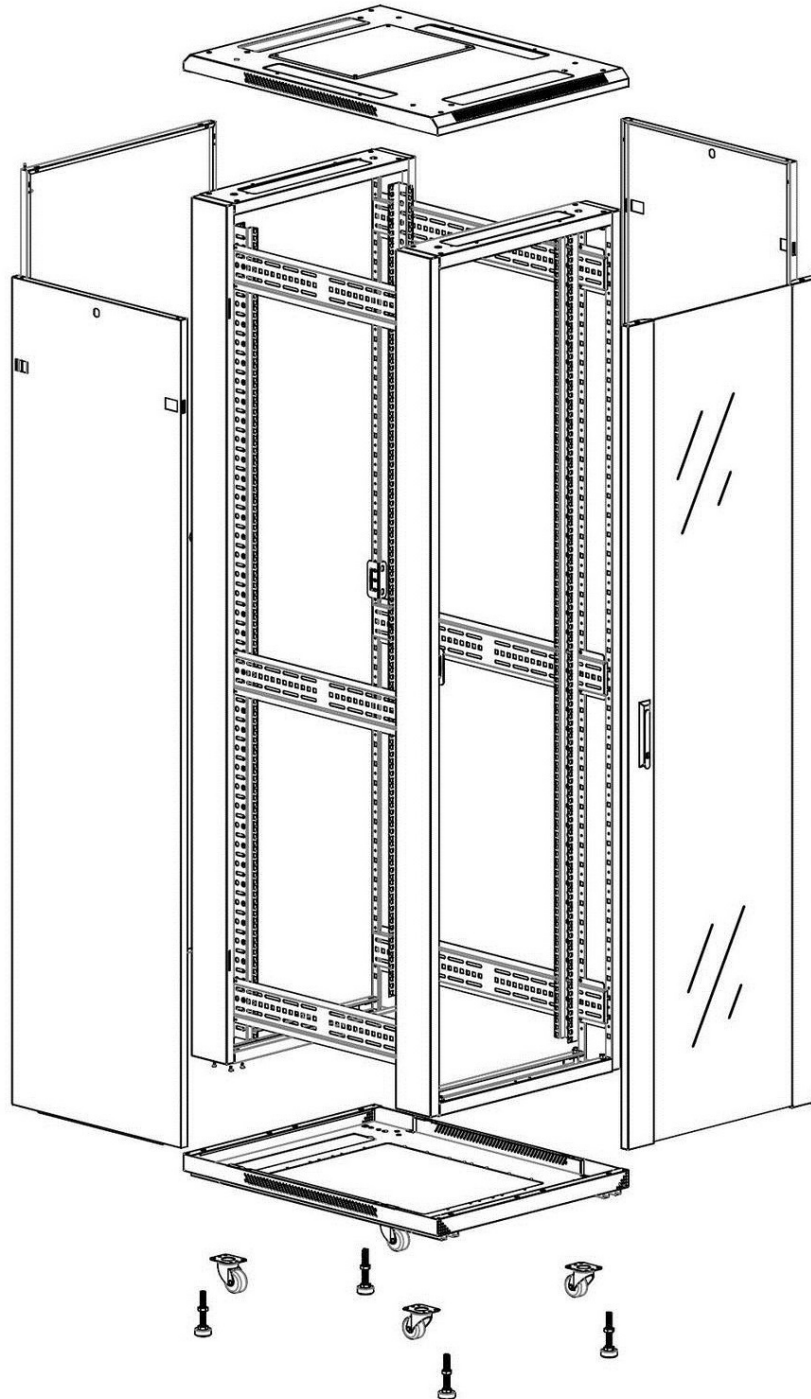

Especificaciones suplementarias

Características	Valores
Materiales	SPCC acero laminado en frío
Rieles de 19"	2,0 mm de grosor
Paneles laterales	1,0 mm de grosor
Otros	1,2 mm de grosor
Puerta delantera	Manilla con cerradura
Puerta trasera	Bombín de cierre
Cierre de los paneles laterales	Bombín de cierre de un punto
Altura adicional de los pies de apoyo	50-80 mm
Altura adicional de las ruedas	70 mm

Estándares aplicables

Norma	Detalles
ANSI/EIA-310-E	Norma de la Electronic Industries Association para el espaciado horizontal, espaciado de orificios en vertical, abertura de racks y ancho de paneles delanteros
BS EN 60297-3-100:2009	Estructuras mecánicas para equipos electrónicos. Dimensiones de las estructuras mecánicas de la serie de 482,6 mm (19 pulgadas). Dimensiones básicas de paneles frontales, subracks, carcasas, racks y armarios.
DIN 41494 Parte 1 y 7	Racks de montaje en panel para equipos electrónicos; racks y paneles, dimensiones; dimensiones de armarios y series de racks
RoHS-II/III (2011/65/EU & 2015/863): 2023	Our products, demonstrate full adherence to the regulatory stipulations of the EU Directive 2011/65/EU (RoHS-II) and its corresponding delegated directive 2015/863 (RoHS-III).
WFD: 2023	Compliant to Waste Framework Directive
SCIP: 2023	Compliant - Does Not Contain Substances of Concern In articles as such or in complex objects (Products)
POPs (EU) No 2019/1021	EU Regulation for the restriction of Persistent Organic Pollutants.

Imágenes del producto

Four-way brush entry roof panel

Quick-slam latch side panels

Swing handle glass front door

Steel rear door

Large base entry

U height profile markings

Environ CR600 Rack 42U 600x1000 mm Cristal (A)
Acero (F), Ambos Paneles, Sin Management, Negro

excel
without compromise.

Número de referencia: 542-42610-GSBN-BK

Vista despiezada

Dibujos de productos

Front

Side

Rear

Roof