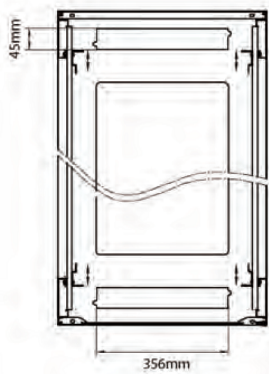

Número de referencia: 542-42610-GSBN-BK

Estándares aplicables

Norma	Detalles
ANSI/EIA-310-E	Norma de la Electronic Industries Association para el espaciado horizontal, espaciado de orificios en vertical, abertura de racks y ancho de paneles delanteros
BS EN 60297-3-100:2009	Estructuras mecánicas para equipos electrónicos. Dimensiones de las estructuras mecánicas de la serie de 482,6 mm (19 pulgadas). Dimensiones básicas de paneles frontales, subracks, carcasas, racks y armarios.
DIN 41494 Parte 1 y 7	Racks de montaje en panel para equipos electrónicos; racks y paneles, dimensiones; dimensiones de armarios y series de racks
RoHS-II/III (2011/65/EU & 2015/863): 2023	Our products, demonstrate full adherence to the regulatory stipulations of the EU Directive 2011/65/EU (RoHS-II) and its corresponding delegated directive 2015/863 (RoHS-III).
WFD: 2023	Compliant to Waste Framework Directive
SCIP: 2023	Compliant - Does Not Contain Substances of Concern In articles as such or in complex objects (Products)
POPs (EU) No 2019/1021	EU Regulation for the restriction of Persistent Organic Pollutants.

excel
without compromise.

Número de referencia: 542-42610-GSBN-BK

Vista despiezada

Número de referencia: 542-42610-GSBN-BK

Dibujos de productos

Front

Side

Rear

Roof

Base

Base Cut Out Dimensions

380 mm Wide
by
276 mm Deep (600 mm deep rack)
476 mm Deep (800 mm deep rack)
676 mm Deep (1000 mm deep rack)

Información sobre el número de referencia

Número de referencia	Descripción
542-1566-GSBN-BK	Environ CR600 Rack 15U 600x600 mm Cristal (A) Acero (F), Ambos Paneles, Sin Management, Negro
542-1566-GSBN-BK-FP	Environ CR600 Rack 15U 600x600mm Cristal (A) Acero (F), Ambos paneles, Sin management, Negro - Paquete plano