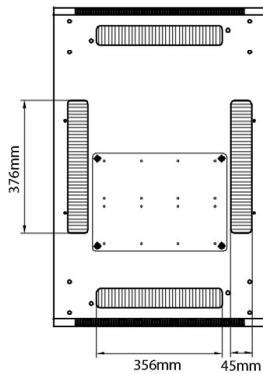

Número de referencia: 542-42610-GSBN-BK

Estándares aplicables

Norma	Detalles
ANSI/EIA-310-E	Norma de la Electronic Industries Association para el espaciado horizontal, espaciado de orificios en vertical, abertura de racks y ancho de paneles delanteros
BS EN 60297-3-100:2009	Estructuras mecánicas para equipos electrónicos. Dimensiones de las estructuras mecánicas de la serie de 482,6 mm (19 pulgadas). Dimensiones básicas de paneles frontales, subracks, carcasas, racks y armarios.
DIN 41494 Parte 1 y 7	Racks de montaje en panel para equipos electrónicos; racks y paneles, dimensiones; dimensiones de armarios y series de racks
RoHS-II/III (2011/65/EU & 2015/863): 2023	Our products, demonstrate full adherence to the regulatory stipulations of the EU Directive 2011/65/EU (RoHS-II) and its corresponding delegated directive 2015/863 (RoHS-III).
WFD: 2023	Compliant to Waste Framework Directive
SCIP: 2023	Compliant - Does Not Contain Substances of Concern In articles as such or in complex objects (Products)
POPs (EU) No 2019/1021	EU Regulation for the restriction of Persistent Organic Pollutants.

excel
without compromise.

Número de referencia: 542-42610-GSBN-BK

Vista despiezada

Número de referencia: 542-42610-GSBN-BK

Dibujos de productos

Front

Side

Rear

Roof

Base

Base Cut Out Dimensions

380 mm Wide
by
276 mm Deep (600 mm deep rack)
476 mm Deep (800 mm deep rack)
676 mm Deep (1000 mm deep rack)

Información sobre el número de referencia

Número de referencia	Descripción
542-1566-GSBN-BK	Environ CR600 Rack 15U 600x600 mm Cristal (A) Acero (F), Ambos Paneles, Sin Management, Negro
542-1566-GSBN-BK-FP	Environ CR600 Rack 15U 600x600mm Cristal (A) Acero (F), Ambos paneles, Sin management, Negro - Paquete plano