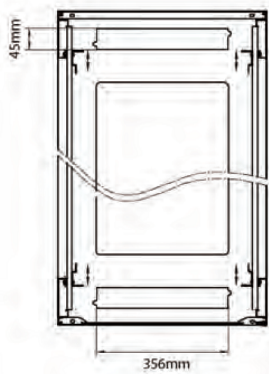

Estándares aplicables

Norma	Detalles
ANSI/EIA-310-E	Norma de la Electronic Industries Association para el espaciado horizontal, espaciado de orificios en vertical, abertura de racks y ancho de paneles delanteros
BS EN 60297-3-100:2009	Estructuras mecánicas para equipos electrónicos. Dimensiones de las estructuras mecánicas de la serie de 482,6 mm (19 pulgadas). Dimensiones básicas de paneles frontales, subracks, carcasas, racks y armarios.
DIN 41494 Parte 1 y 7	Racks de montaje en panel para equipos electrónicos; racks y paneles, dimensiones; dimensiones de armarios y series de racks
RoHS-II/III (2011/65/EU & 2015/863): 2023	Our products, demonstrate full adherence to the regulatory stipulations of the EU Directive 2011/65/EU (RoHS-II) and its corresponding delegated directive 2015/863 (RoHS-III).
WFD: 2023	Compliant to Waste Framework Directive
SCIP: 2023	Compliant - Does Not Contain Substances of Concern In articles as such or in complex objects (Products)
POPs (EU) No 2019/1021	EU Regulation for the restriction of Persistent Organic Pollutants.

excel
without compromise.

Número de referencia: 542-42610-GSBN-BK

Vista despiezada

Dibujos de productos

Front

Side

Rear

Roof

Base

Base Cut Out Dimensions

380 mm Wide
by
276 mm Deep (600 mm deep rack)
476 mm Deep (800 mm deep rack)
676 mm Deep (1000 mm deep rack)

Información sobre el número de referencia

Número de referencia	Descripción
542-1566-GSBN-BK	Environ CR600 Rack 15U 600x600 mm Cristal (A) Acero (F), Ambos Paneles, Sin Management, Negro
542-1566-GSBN-BK-FP	Environ CR600 Rack 15U 600x600mm Cristal (A) Acero (F), Ambos paneles, Sin management, Negro - Paquete plano