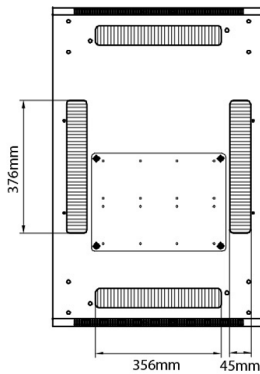

Estándares aplicables

Norma	Detalles
ANSI/EIA-310-E	Norma de la Electronic Industries Association para el espaciado horizontal, espaciado de orificios en vertical, abertura de racks y ancho de paneles delanteros
BS EN 60297-3-100:2009	Estructuras mecánicas para equipos electrónicos. Dimensiones de las estructuras mecánicas de la serie de 482,6 mm (19 pulgadas). Dimensiones básicas de paneles frontales, subracks, carcasas, racks y armarios.
DIN 41494 Parte 1 y 7	Racks de montaje en panel para equipos electrónicos; racks y paneles, dimensiones; dimensiones de armarios y series de racks
RoHS-II/III (2011/65/EU & 2015/863): 2023	Our products, demonstrate full adherence to the regulatory stipulations of the EU Directive 2011/65/EU (RoHS-II) and its corresponding delegated directive 2015/863 (RoHS-III).
WFD: 2023	Compliant to Waste Framework Directive
SCIP: 2023	Compliant - Does Not Contain Substances of Concern In articles as such or in complex objects (Products)
POPs (EU) No 2019/1021	EU Regulation for the restriction of Persistent Organic Pollutants.

excel
without compromise.

Número de referencia: 542-42610-GSBN-BK

Vista despiezada

Dibujos de productos

Front

Side

Rear

Roof

Base

Base Cut Out Dimensions

380 mm Wide
by
276 mm Deep (600 mm deep rack)
476 mm Deep (800 mm deep rack)
676 mm Deep (1000 mm deep rack)

Información sobre el número de referencia

Número de referencia	Descripción
542-1566-GSBN-BK	Environ CR600 Rack 15U 600x600 mm Cristal (A) Acero (F), Ambos Paneles, Sin Management, Negro
542-1566-GSBN-BK-FP	Environ CR600 Rack 15U 600x600mm Cristal (A) Acero (F), Ambos paneles, Sin management, Negro - Paquete plano