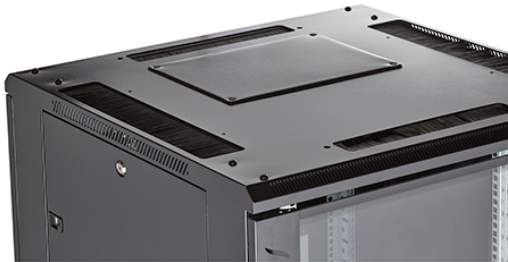

Imágenes del producto

Four-way brush entry roof panel