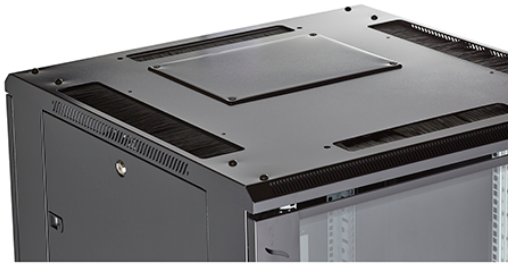

Imágenes del producto

Four-way brush entry roof panel