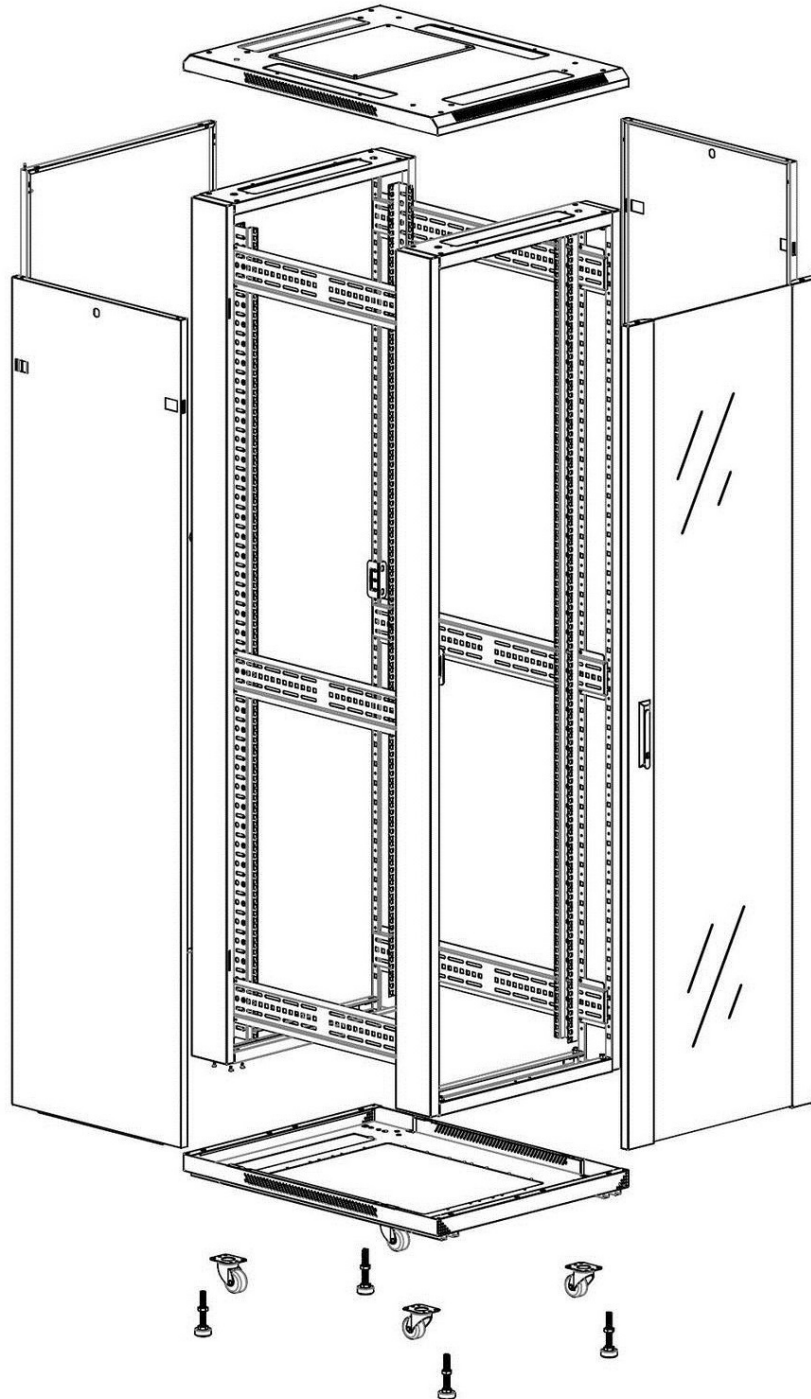

Especificaciones suplementarias

Características	Valores
Materiales	SPCC acero laminado en frío
Rieles de 19"	2,0 mm de grosor
Paneles laterales	1,0 mm de grosor
Otros	1,2 mm de grosor
Puerta delantera	Manilla con cerradura
Puerta trasera	Bombín de cierre
Cierre de los paneles laterales	Bombín de cierre de un punto
Altura adicional de los pies de apoyo	50-80 mm
Altura adicional de las ruedas	70 mm

Imágenes del producto

Four-way brush entry roof panel

Quick-slam latch side panels

Swing handle glass front door

Steel rear door

Large base entry

U height profile markings

Environ CR600 Rack 42U 600x1000 mm Cristal (A)
Acero (F), Ambos Paneles, Sin Management, Negro

excel
without compromise.

Número de referencia: 542-42610-GSBN-BK

Vista despiezada

Número de referencia: 542-42610-GSBN-BK

Dibujos de productos

Front

Side

Rear