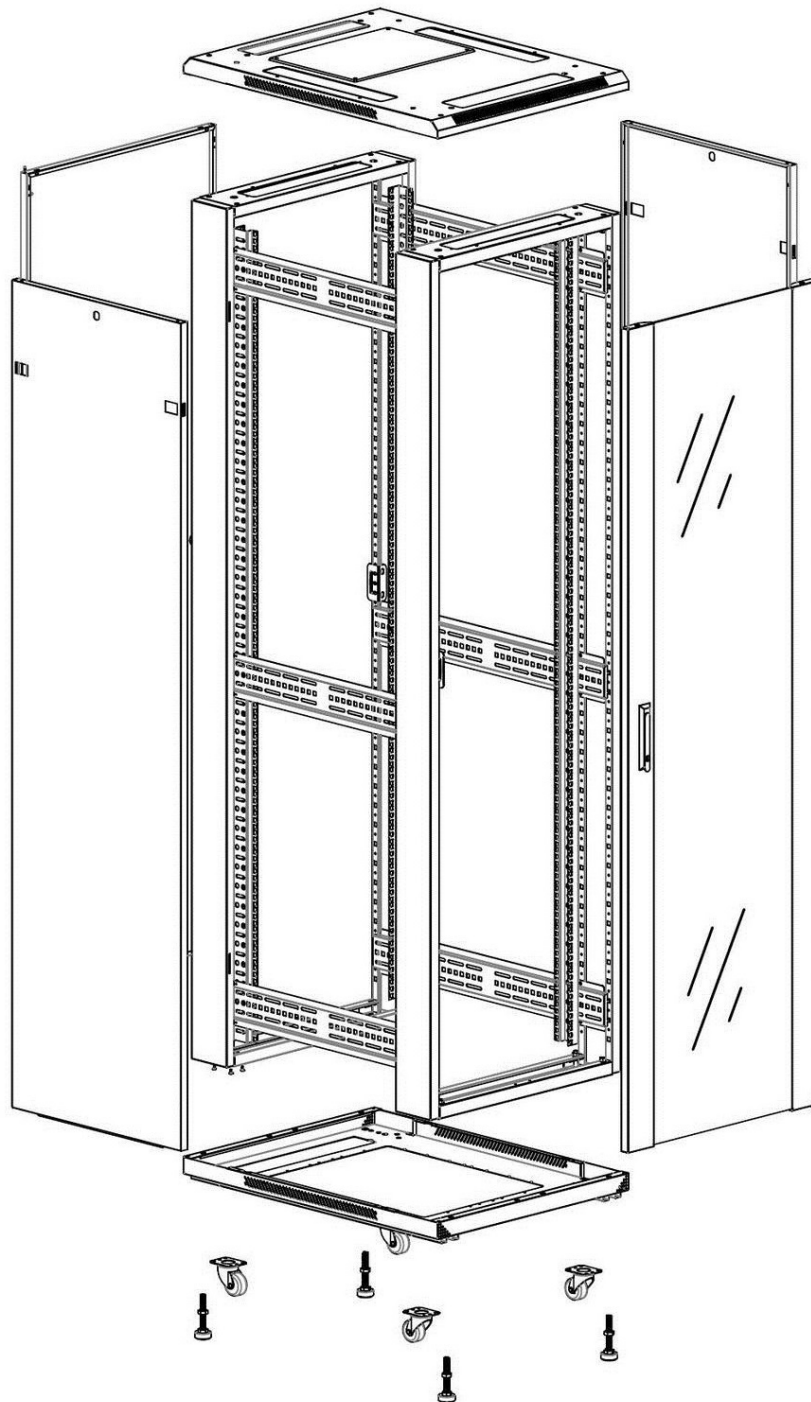

Environ CR600 Baie 42U 600x1000 mm Porte en Verre (A) Porte en Acier (F), Deux Panneaux, Pas de...

Référence du produit: 542-42610-GSBN-BK

excel
without compromise.

Vue éclatée