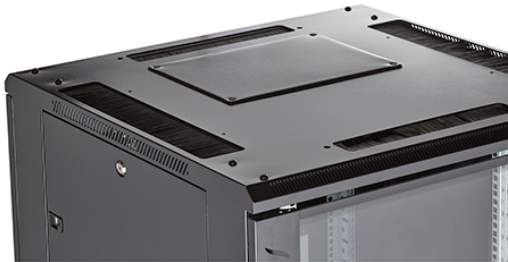

Codice articolo: 542-42610-GSBN-BK

Immagini prodotto

Four-way brush entry roof panel