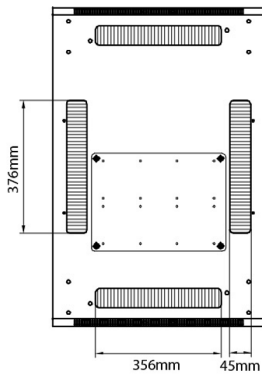

### Specifiche aggiuntive

Caratteristiche	Valori
Materiale	Acciaio laminato a freddo SPCC
Binari 19"	Spessore 2,0 mm
Pannelli laterali	Spessore 1,0 mm
Altro	Spessore 1,2 mm
Sportello anteriore	Chiusura a camma per maniglia girevole
Sportello posteriore	Chiusura a cilindro
Chiusura per pannelli laterali	Chiusura a cilindro, a punto singolo
Altezza aggiuntiva dei piedini regolabili	50-80 mm
Altezza aggiuntiva delle rotelle	70 mm

## Standard

Standard	Dettaglio
ANSI/EIA-310-E	Standard "Electronic Industries Association" per spaziatura orizzontale, spaziatura dei fori verticali, apertura del rack e larghezza del pannello anteriore
BS EN 60297-3-100:2009	Strutture meccaniche per apparecchiature elettroniche. Dimensioni delle strutture meccaniche della serie da 482,6 mm (19 pollici). Dimensioni base di pannelli anteriori, subrack, telai, rack e armadietti
DIN 41494 Part 1 & 7	Rack con montaggio pannelli per apparecchiature elettroniche; Rack e pannelli, dimensioni; dimensioni degli armadietti e set di rack
RoHS-II/III (2011/65/EU & 2015/863): 2023	Our products, demonstrate full adherence to the regulatory stipulations of the EU Directive 2011/65/EU (RoHS-II) and its corresponding delegated directive 2015/863 (RoHS-III).
WFD: 2023	Compliant to Waste Framework Directive
SCIP: 2023	Compliant - Does Not Contain Substances of Concern In articles as such or in complex objects (Products)
POPs (EU) No 2019/1021	EU Regulation for the restriction of Persistent Organic Pollutants.

### Disegni prodotto

Front

Side

Rear

Roof

Base

#### Base Cut Out Dimensions

380 mm Wide  
by  
276 mm Deep (600 mm deep rack)  
476 mm Deep (800 mm deep rack)  
676 mm Deep (1000 mm deep rack)