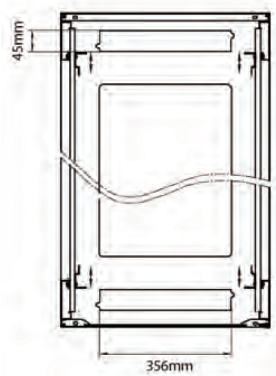

Specifiche aggiuntive

Caratteristiche	Valori
Materiale	Acciaio laminato a freddo SPCC
Binari 19"	Spessore 2,0 mm
Pannelli laterali	Spessore 1,0 mm
Altro	Spessore 1,2 mm
Sportello anteriore	Chiusura a camma per maniglia girevole
Sportello posteriore	Chiusura a cilindro
Chiusura per pannelli laterali	Chiusura a cilindro, a punto singolo
Altezza aggiuntiva dei piedini regolabili	50-80 mm
Altezza aggiuntiva delle rotelle	70 mm

Disegni prodotto

Front

Side

Rear

Roof

Base

Base Cut Out Dimensions

380 mm Wide
by
276 mm Deep (600 mm deep rack)
476 mm Deep (800 mm deep rack)
676 mm Deep (1000 mm deep rack)

Tabella dei numeri di parte

Numero di parte	Descrizione
542-1566-GSBN-BK	Rack Environ CR600 15U 600 x 600 mm Vetro (A), Acciaio (P), con Pannelli Laterali, No Gestione Cavi, Nero
542-1566-GSBN-BK-FP	Rack Environ CR600 15U 600 x 600 mm, vetro (anteriore), acciaio (posteriore), entrambi i pannelli laterali, No gestione cavi, nero - da assemblare