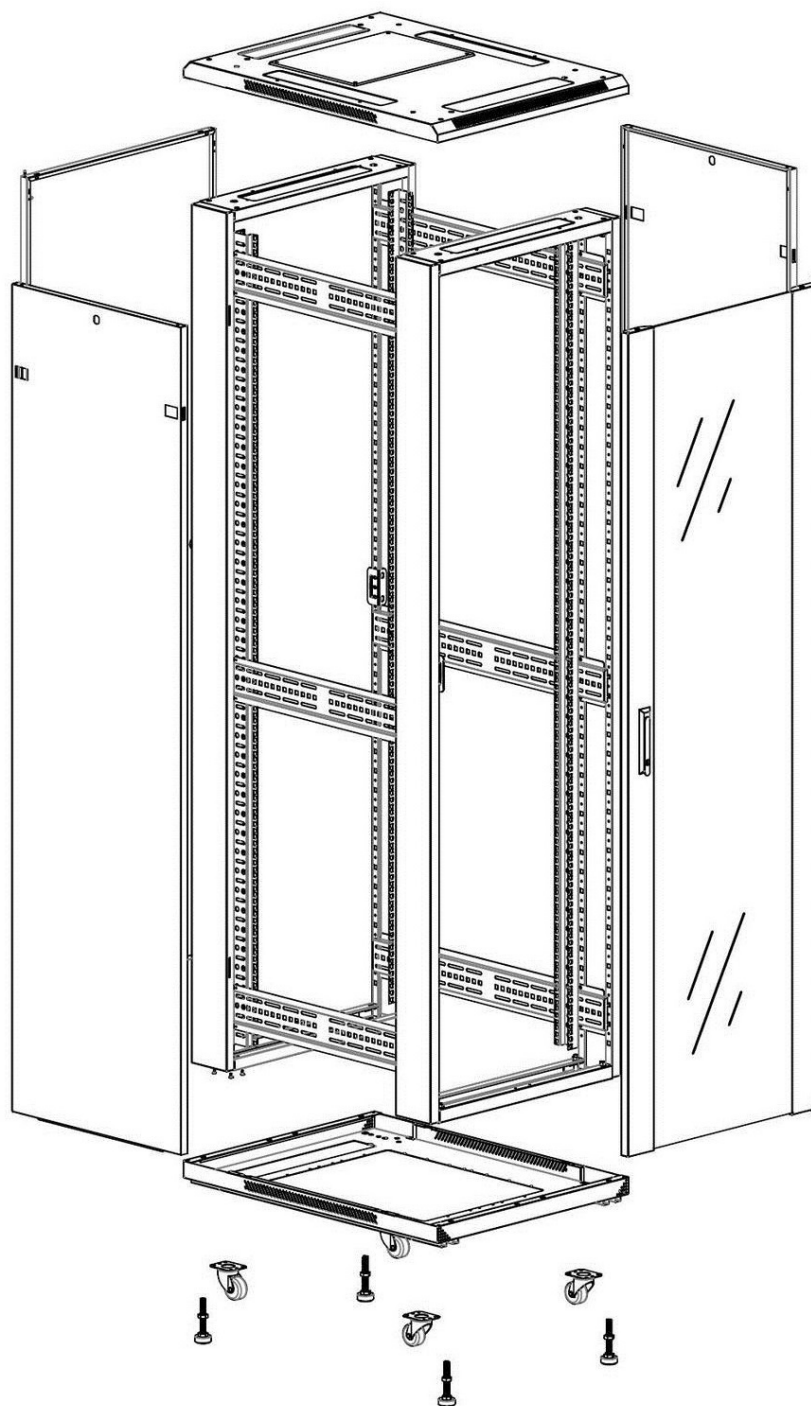

Rack Environ CR600 42U 600 x 1000 mm Vetro (A),
Acciaio (P), con Pannelli Laterali, No Gestione...

excel
without compromise.

Codice articolo: 542-42610-GSBN-BK

Disegno esploso