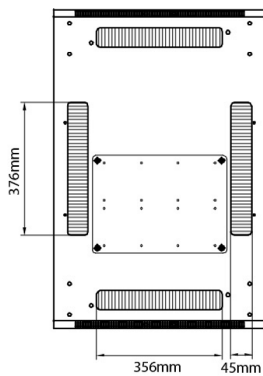

Specifiche aggiuntive

Caratteristiche	Valori
Materiale	Acciaio laminato a freddo SPCC
Binari 19"	Spessore 2,0 mm
Pannelli laterali	Spessore 1,0 mm
Altro	Spessore 1,2 mm
Sportello anteriore	Chiusura a camma per maniglia girevole
Sportello posteriore	Chiusura a cilindro
Chiusura per pannelli laterali	Chiusura a cilindro, a punto singolo
Altezza aggiuntiva dei piedini regolabili	50-80 mm
Altezza aggiuntiva delle rotelle	70 mm

Codice articolo: 542-42610-GSBN-BK

Standard

Standard	Dettaglio
ANSI/EIA-310-E	Standard "Electronic Industries Association" per spaziatura orizzontale, spaziatura dei fori verticali, apertura del rack e larghezza del pannello anteriore
BS EN 60297-3-100:2009	Strutture meccaniche per apparecchiature elettroniche. Dimensioni delle strutture meccaniche della serie da 482,6 mm (19 pollici). Dimensioni base di pannelli anteriori, subrack, telai, rack e armadietti
DIN 41494 Part 1 & 7	Rack con montaggio pannelli per apparecchiature elettroniche; Rack e pannelli, dimensioni; dimensioni degli armadietti e set di rack
RoHS-II/III (2011/65/EU & 2015/863): 2023	Our products, demonstrate full adherence to the regulatory stipulations of the EU Directive 2011/65/EU (RoHS-II) and its corresponding delegated directive 2015/863 (RoHS-III).
WFD: 2023	Compliant to Waste Framework Directive
SCIP: 2023	Compliant - Does Not Contain Substances of Concern In articles as such or in complex objects (Products)
POPs (EU) No 2019/1021	EU Regulation for the restriction of Persistent Organic Pollutants.

Disegni prodotto

Front

Side

Rear

Roof

Base

Base Cut Out Dimensions

380 mm Wide
by
276 mm Deep (600 mm deep rack)
476 mm Deep (800 mm deep rack)
676 mm Deep (1000 mm deep rack)