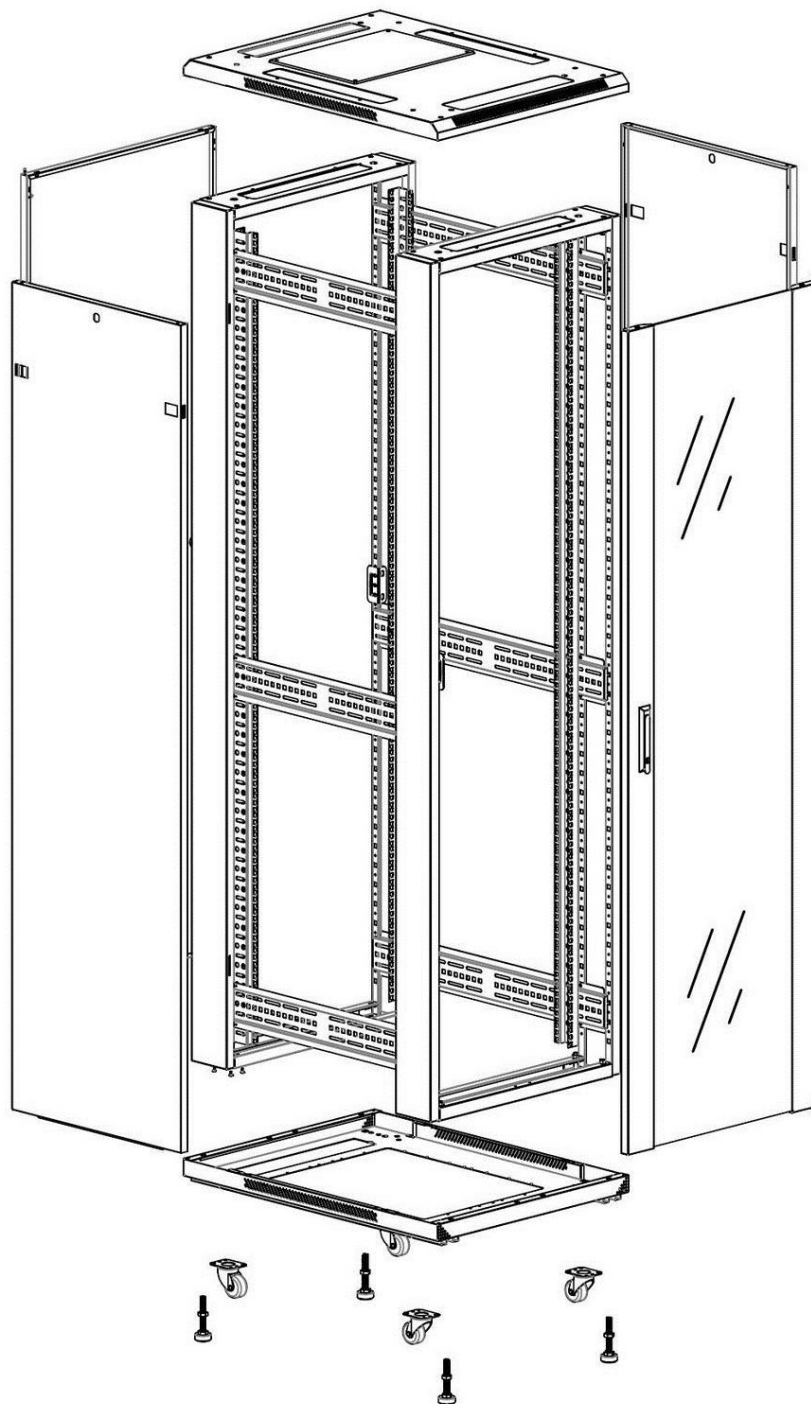

Quick-slam latch side panels

Swing handle glass front door

Steel rear door

Large base entry

U height profile markings

Environ CR600 Baie 42U 600x1000mm Porte en verre (A) Porte en acier (F), Deux panneaux, Pas de

...

Référence du produit: 542-42610-GSBN-GW-FP

excel
without compromise.

Vue éclatée

Environ CR600 Baie 42U 600x1000mm Porte en verre (A) Porte en acier (F), Deux panneaux, Pas de

...

Référence du produit: 542-42610-GSBN-GW-FP

excel
without compromise.

Dessins de produits

Front

Side

Rear

Roof

Base

Base Cut Out Dimensions