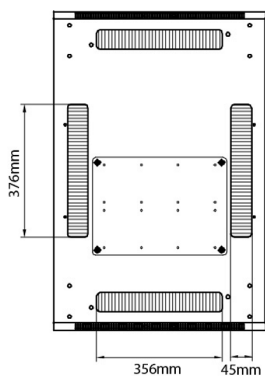

Spécifications supplémentaires

Caractéristiques	Valeurs
Matériau	Acier laminé à froid SPCC
Profilés de montage de 19 pouces	2,0 mm d'épaisseur
Panneaux latéraux	1,0 mm d'épaisseur
Autre	1,2 mm d'épaisseur
Porte avant	Serrure avec poignée articulée
Porte arrière	Serrure à cylindre
Verrouillage des panneaux latéraux	Serrure à barillet 1 point
Hauteur supplémentaire pieds de levage	50-80 mm
Hauteur supplémentaire de roulettes	70 mm

excel
without compromise.

Dessins de produits

Front

Side

Rear

Roof

Base

Base Cut Out Dimensions

380 mm Wide
by
276 mm Deep (600 mm deep rack)
476 mm Deep (800 mm deep rack)
676 mm Deep (1000 mm deep rack)

Informations concernant les références produits

Référence du produit	Description
542-1566-GSBN-BK	Environ CR600 Baie 15U 600x600 mm Porte en Verre (A) Porte en Acier (F), Deux Panneaux, Pas de Management, Noir
542-1566-GSBN-BK-FP	Environ CR600 Baie 15U 600x600mm Porte en verre (A) Porte en acier (F), Deux panneaux, Pas de Management, Blanc - En Kit