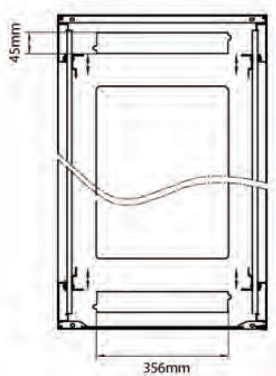

excel
without compromise.

Dessins de produits

Front

Side

Rear

Roof

Base

Base Cut Out Dimensions

380 mm Wide
by
276 mm Deep (600 mm deep rack)
476 mm Deep (800 mm deep rack)
676 mm Deep (1000 mm deep rack)

Informations concernant les références produits

Référence du produit	Description
542-1566-GSBN-BK	Environ CR600 Baie 15U 600x600 mm Porte en Verre (A) Porte en Acier (F), Deux Panneaux, Pas de Management, Noir
542-1566-GSBN-BK-FP	Environ CR600 Baie 15U 600x600mm Porte en verre (A) Porte en acier (F), Deux panneaux, Pas de Management, Blanc - En Kit