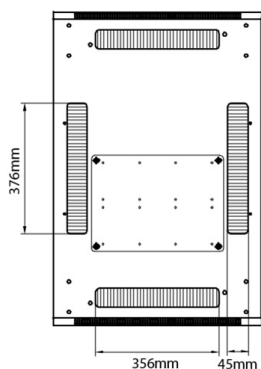

### Spécifications supplémentaires

Caractéristiques	Valeurs
Matériau	Acier laminé à froid SPCC
Profilés de montage de 19 pouces	2,0 mm d'épaisseur
Panneaux latéraux	1,0 mm d'épaisseur
Autre	1,2 mm d'épaisseur
Porte avant	Serrure avec poignée
Porte arrière	Serrure avec poignée
Verrouillage des panneaux latéraux	Serrure à barillet 1 point
Hauteur supplémentaire pieds de levage	50-80 mm
Hauteur supplémentaire de roulettes	70 mm

## Normes applicables

Norme	Détails
ANSI/EIA-310-E	La norme de l'association Electronic Industries Association pour l'espace horizontal, l'espace entre les orifices verticaux, l'ouverture de baie et la largeur du panneau avant.
BS EN 60297-3-100:2009	Structures mécaniques pour équipement électronique. Dimension de structures mécaniques des séries 482,6 mm (19 po) Dimensions de base des panneaux avant, sous-baies, châssis, baies et armoires
DIN 41494 Parties 1 et 7	Baies à montage sur panneau pour matériel électronique ; baies et panneaux, dimensions ; dimensions des armoires et séries de baies
RoHS-II/-III (2011/65/EU & 2015/863): 2023	Our products, demonstrate full adherence to the regulatory stipulations of the EU Directive 2011/65/EU (RoHS-II) and its corresponding delegated directive 2015/863 (RoHS-III).
WFD: 2023	Compliant to Waste Framework Directive
SCIP: 2023	Compliant - Does Not Contain Substances of Concern In articles as such or in complex objects (Products)
POPs (EU) No 2019/1021	EU Regulation for the restriction of Persistent Organic Pollutants.

### Dessins de produits

Front

Side

Rear

Roof

Base

#### Base Cut Out Dimensions

380 mm Wide  
by  
276 mm Deep (600 mm deep rack)  
476 mm Deep (800 mm deep rack)  
676 mm Deep (1000 mm deep rack)

Environ ER600 Baie 42U 600x1000mm Porte ondulé  
et ventilé (A) Double porte ventilée (F), Deu...