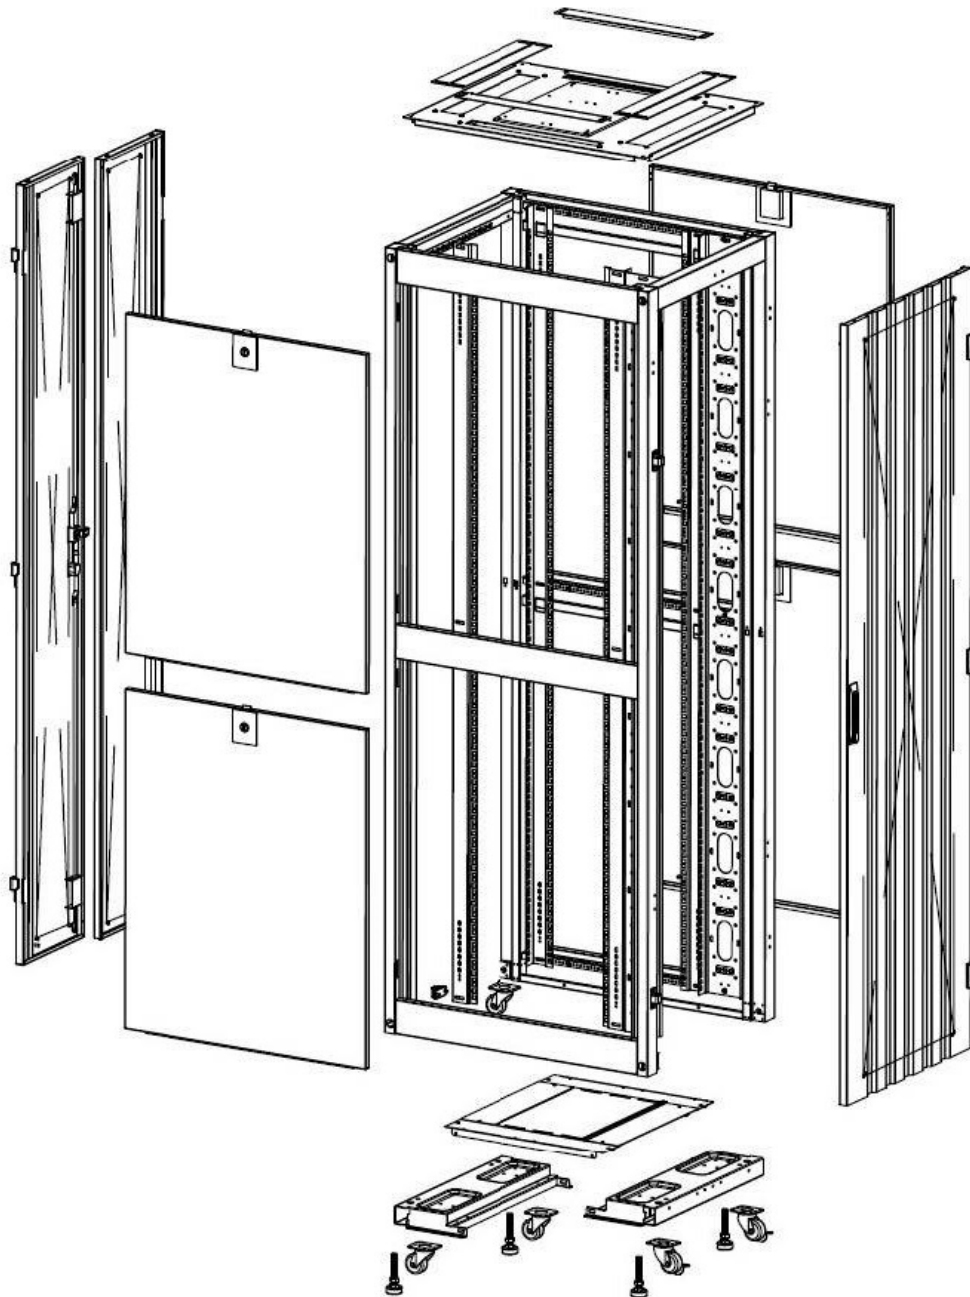

Environ ER600 Baie 42U 600x1000mm Porte ondulé
et ventilé (A) Double porte ventilée (F), Deu...

excel
without compromise.

Référence du produit: 542-42610-WDBN-BK-FP

Vue éclatée