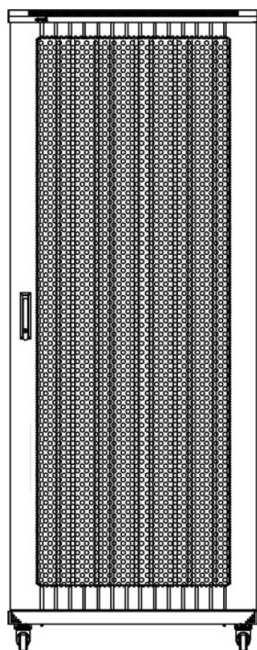

Images du produit

Four-way brush entry roof panel

Quick-slam latch side panels

Swing handle wave vented front door

Wardrobe vented rear doors

Large base entry

U height profile markings

Environ ER600 Baie 42U 600x1000mm Porte ondulé  
et ventilé (A) Double porte ventilée (F), Deu...

### Dessins de produits

Front

Side

Rear

Roof

Base