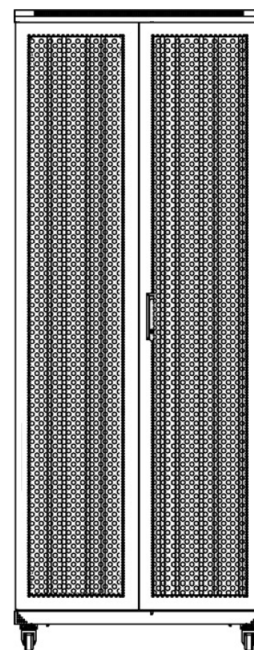

### Dessins de produits

Front

Side

Rear

Roof

Base

#### Base Cut Out Dimensions

380 mm Wide  
by  
276 mm Deep (600 mm deep rack)  
476 mm Deep (800 mm deep rack)  
676 mm Deep (1000 mm deep rack)

Environ ER600 Baie 42U 600x1000mm Porte ondulé  
et ventilé (A) Double porte ventilée (F), Deu...