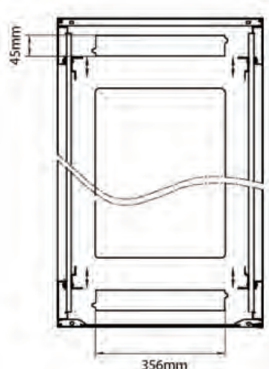

### Dessins de produits

Front

Side

Rear

Roof

Base

#### Base Cut Out Dimensions

380 mm Wide  
by  
276 mm Deep (600 mm deep rack)  
476 mm Deep (800 mm deep rack)  
676 mm Deep (1000 mm deep rack)

Environ ER600 Baie 42U 600x1000mm Porte ondulé  
et ventilé (A) Double porte ventilée (F), Deu...