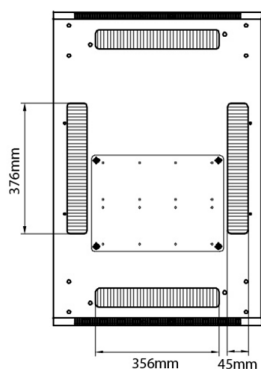

Environ ER600 Baie 42U 600x1000mm Porte ondulé
et ventilé (A) Double porte ventilée (F), Deu...

excel
without compromise.

Référence du produit: 542-42610-WDBN-GW-FP

Dessins de produits

Roof

Base Cut Out Dimensions

380 mm Wide
by
276 mm Deep (600 mm deep rack)
476 mm Deep (800 mm deep rack)
676 mm Deep (1000 mm deep rack)