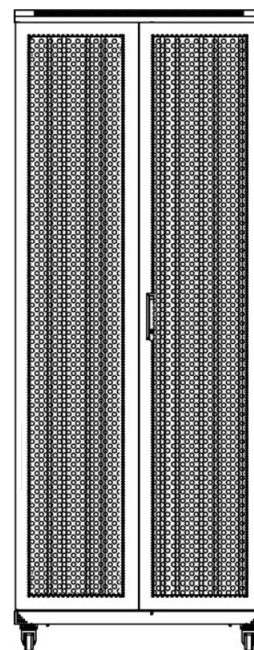

Images du produit

Four-way brush entry roof panel

Quick-slam latch side panels

Swing handle wave vented front door

Wardrobe vented rear doors

Large base entry

U height profile markings

Environ ER600 Baie 42U 600x1000mm Porte ondulé
et ventilé (A) Double porte ventilée (F), Deu...

excel
without compromise.

Référence du produit: 542-42610-WDBN-GW-FP

Dessins de produits

Front

Side

Rear

Roof

Base

Base Cut Out Dimensions

380 mm Wide
by
276 mm Deep (600 mm deep rack)
476 mm Deep (800 mm deep rack)
676 mm Deep (1000 mm deep rack)

Environ ER600 Baie 42U 600x1000mm Porte ondulé
et ventilé (A) Double porte ventilée (F), Deu...