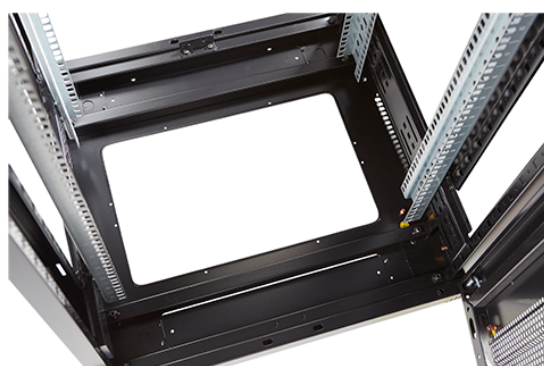

✕ Ventilation à 70% sur toutes les portes

Présentation du produit

Environ ER600 est une gamme polyvalente de baies équipement de 600 mm de largeur qui ont des caractéristiques idéales pour un large éventail d'application dans les domaines des données de la sécurité, de l'audiovisuel, et des télécommunications.

Images du produit

Four-way brush entry roof panel

Quick-slam latch side panels

Swing handle wave vented front door

Wardrobe vented rear doors

Large base entry

U height profile markings

Environ ER600 Baie 42U 600x1000mm Porte ondulé
et ventilé (A) Double porte ventilée (F), Deu...