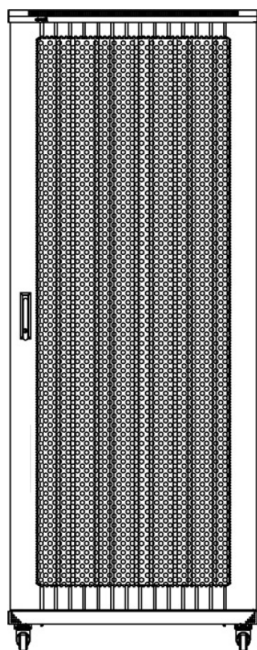

Référence du produit: 542-42610-WDBN-GW-FP

Normes applicables

Norme	Détails
ANSI/EIA-310-E	La norme de l'association Electronic Industries Association pour l'espace horizontal, l'espace entre les orifices verticaux, l'ouverture de baie et la largeur du panneau avant.
BS EN 60297-3-100:2009	Structures mécaniques pour équipement électronique. Dimension de structures mécaniques des séries 482,6 mm (19 po) Dimensions de base des panneaux avant, sous-baies, châssis, baies et armoires
DIN 41494 Parties 1 et 7	Baies à montage sur panneau pour matériel électronique ; baies et panneaux, dimensions ; dimensions des armoires et séries de baies
RoHS-II/-III (2011/65/EU & 2015/863): 2023	Our products, demonstrate full adherence to the regulatory stipulations of the EU Directive 2011/65/EU (RoHS-II) and its corresponding delegated directive 2015/863 (RoHS-III).
WFD: 2023	Compliant to Waste Framework Directive
SCIP: 2023	Compliant - Does Not Contain Substances of Concern In articles as such or in complex objects (Products)
POPs (EU) No 2019/1021	EU Regulation for the restriction of Persistent Organic Pollutants.

Images du produit

Four-way brush entry roof panel

Quick-slam latch side panels

Swing handle wave vented front door

Wardrobe vented rear doors

Large base entry

U height profile markings

Environ ER600 Baie 42U 600x1000mm Porte ondulé
et ventilé (A) Double porte ventilée (F), Deu...

excel
without compromise.

Référence du produit: 542-42610-WDBN-GW-FP

Dessins de produits

Front

Side

Rear

Roof

Base

Base Cut Out Dimensions

380 mm Wide
by
276 mm Deep (600 mm deep rack)
476 mm Deep (800 mm deep rack)
676 mm Deep (1000 mm deep rack)

Environ ER600 Baie 42U 600x1000mm Porte ondulé
et ventilé (A) Double porte ventilée (F), Deu...