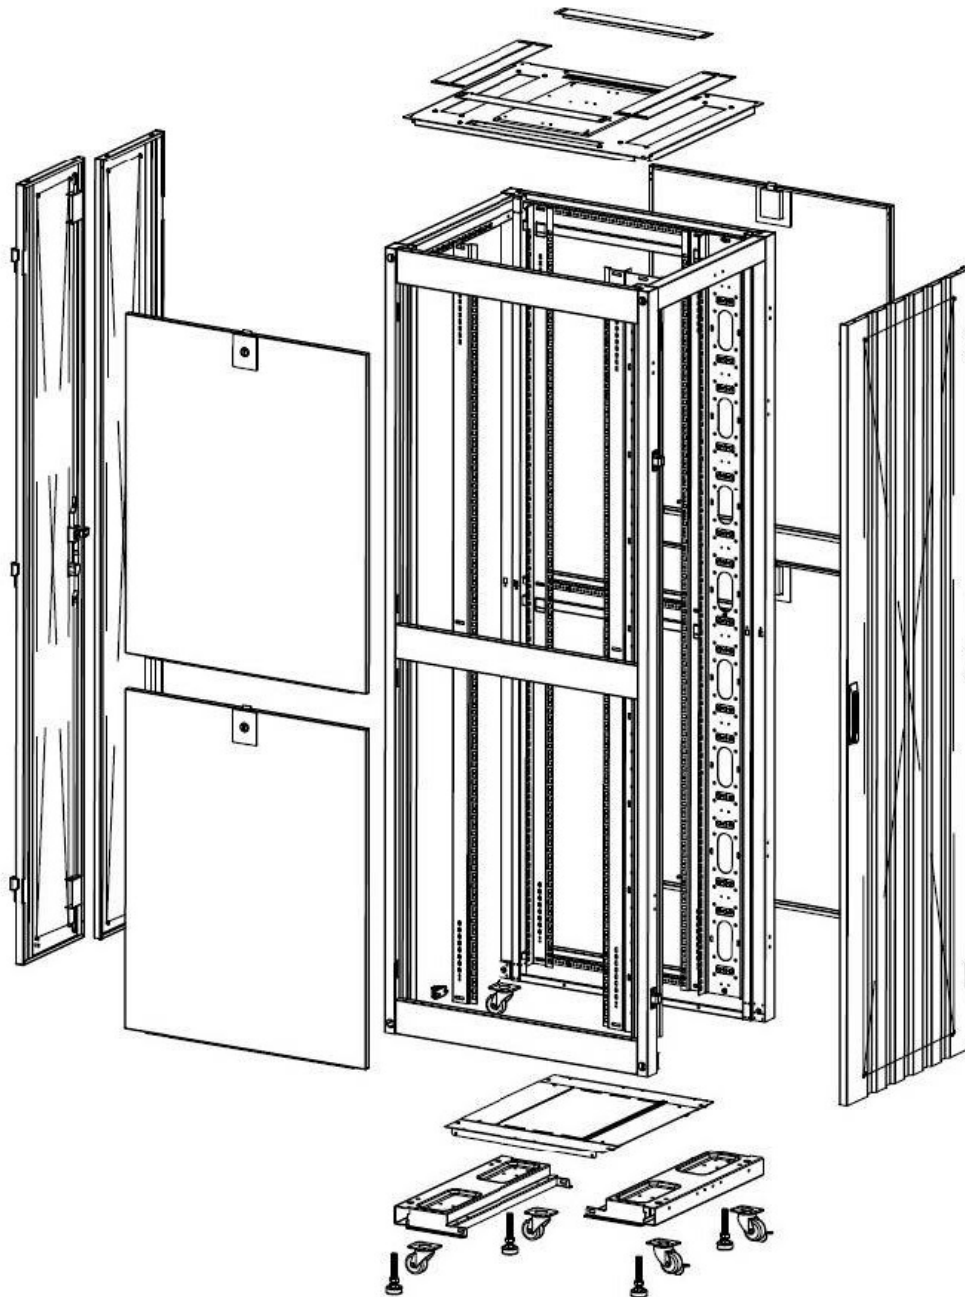

Environ ER600 Baie 42U 600x1000mm Porte ondulé
et ventilé (A) Double porte ventilée (F), Deu...

excel
without compromise.

Référence du produit: 542-42610-WDBN-GW-FP

Vue éclatée