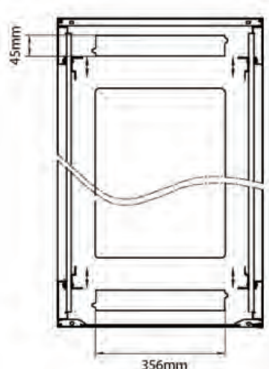

Caractéristiques du produit

Élément	Valeur
niveau de montage	avant et arrière
finition de la barre profilée	en forme de L
nombre de portes	2
type d'aération	passif
largeur	600 mm
hauteur	2070 mm
profondeur	1000 mm
dimension (modulaire)	482,6 mm (19 pouces)

Référence du produit: 542-42610-WDBN-GW-FP

Normes applicables

Norme	Détails
ANSI/EIA-310-E	La norme de l'association Electronic Industries Association pour l'espace horizontal, l'espace entre les orifices verticaux, l'ouverture de baie et la largeur du panneau avant.
BS EN 60297-3-100:2009	Structures mécaniques pour équipement électronique. Dimension de structures mécaniques des séries 482,6 mm (19 po) Dimensions de base des panneaux avant, sous-baies, châssis, baies et armoires
DIN 41494 Parties 1 et 7	Baies à montage sur panneau pour matériel électronique ; baies et panneaux, dimensions ; dimensions des armoires et séries de baies
RoHS-II/-III (2011/65/EU & 2015/863): 2023	Our products, demonstrate full adherence to the regulatory stipulations of the EU Directive 2011/65/EU (RoHS-II) and its corresponding delegated directive 2015/863 (RoHS-III).
WFD: 2023	Compliant to Waste Framework Directive
SCIP: 2023	Compliant - Does Not Contain Substances of Concern In articles as such or in complex objects (Products)
POPs (EU) No 2019/1021	EU Regulation for the restriction of Persistent Organic Pollutants.

excel
without compromise.

Référence du produit: 542-42610-WDBN-GW-FP

Dessins de produits

Front

Side

Rear

Roof

Base

Base Cut Out Dimensions

380 mm Wide
by
276 mm Deep (600 mm deep rack)
476 mm Deep (800 mm deep rack)
676 mm Deep (1000 mm deep rack)

Environ ER600 Baie 42U 600x1000mm Porte ondulé
et ventilé (A) Double porte ventilée (F), Deu...