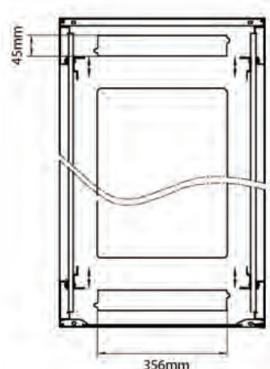

### Dessins de produits

Front

Side

Rear

Roof

Base

#### Base Cut Out Dimensions

380 mm Wide  
by  
276 mm Deep (600 mm deep rack)  
476 mm Deep (800 mm deep rack)  
676 mm Deep (1000 mm deep rack)

Environ ER600 Baie 42U 600x1000 mm Porte  
Ondulé et Ventilé (A) Double Porte Ventilée (F),  
De...