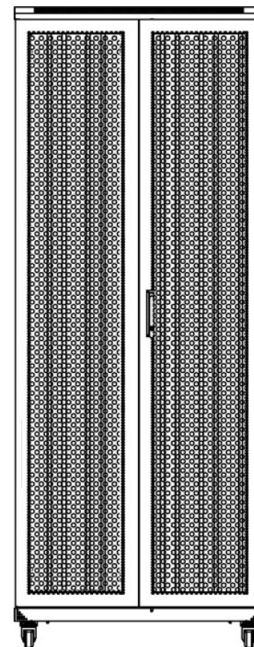

### Dessins de produits

Front

Side

Rear

Roof

Base

#### Base Cut Out Dimensions

380 mm Wide  
by  
276 mm Deep (600 mm deep rack)  
476 mm Deep (800 mm deep rack)  
676 mm Deep (1000 mm deep rack)

Environ ER600 Baie 42U 600x1000 mm Porte  
Ondulé et Ventilé (A) Double Porte Ventilée (F),  
De...