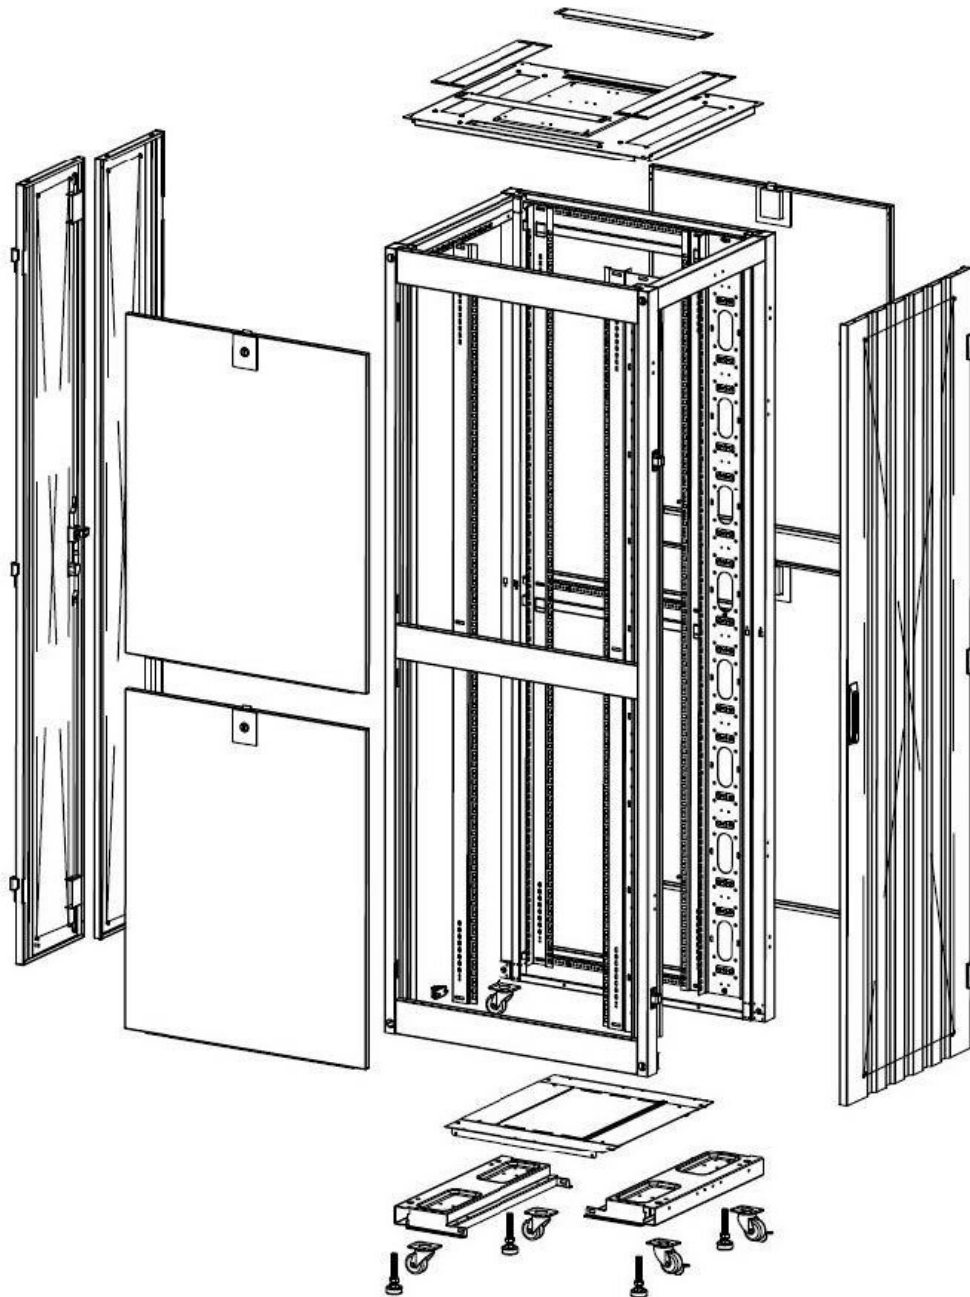

Environ ER600 Baie 42U 600x1000 mm Porte
Ondulé et Ventilé (A) Double Porte Ventilée (F),
De...

Référence du produit: 542-42610-WDBN-GW

excel
without compromise.

Vue éclatée