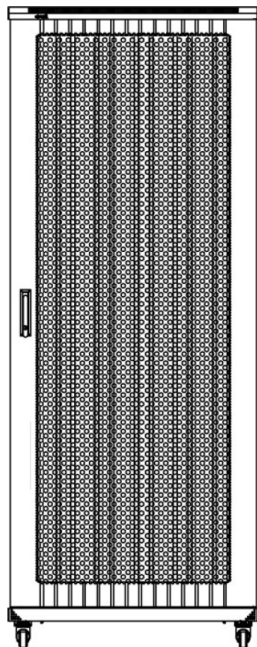

### Images du produit

Four-way brush entry roof panel

Quick-slam latch side panels

Swing handle wave vented front door

Wardrobe vented rear doors

Large base entry

U height profile markings

Environ ER600 Baie 42U 600x1000 mm Porte  
Ondulé et Ventilé (A) Double Porte Ventilée (F),  
De...

### Dessins de produits

Front

Side

Rear

Roof

Base