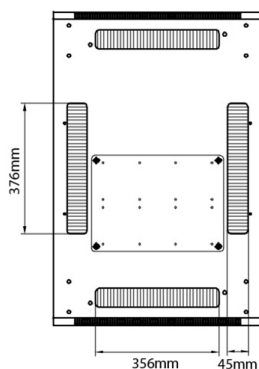

### Spécifications supplémentaires

Caractéristiques	Valeurs
Matériau	Acier laminé à froid SPCC
Profilés de montage de 19 pouces	2,0 mm d'épaisseur
Panneaux latéraux	1,0 mm d'épaisseur
Autre	1,2 mm d'épaisseur
Porte avant	Serrure avec poignée
Porte arrière	Serrure avec poignée
Verrouillage des panneaux latéraux	Serrure à barillet 1 point
Hauteur supplémentaire pieds de levage	50-80 mm
Hauteur supplémentaire de roulettes	70 mm

## Normes applicables

Norme	Détails
ANSI/EIA-310-E	La norme de l'association Electronic Industries Association pour l'espace horizontal, l'espace entre les orifices verticaux, l'ouverture de baie et la largeur du panneau avant.
BS EN 60297-3-100:2009	Structures mécaniques pour équipement électronique. Dimension de structures mécaniques des séries 482,6 mm (19 po) Dimensions de base des panneaux avant, sous-baies, châssis, baies et armoires
DIN 41494 Parties 1 et 7	Baies à montage sur panneau pour matériel électronique ; baies et panneaux, dimensions ; dimensions des armoires et séries de baies
RoHS-II/-III (2011/65/EU & 2015/863): 2023	Our products, demonstrate full adherence to the regulatory stipulations of the EU Directive 2011/65/EU (RoHS-II) and its corresponding delegated directive 2015/863 (RoHS-III).
WFD: 2023	Compliant to Waste Framework Directive
SCIP: 2023	Compliant - Does Not Contain Substances of Concern In articles as such or in complex objects (Products)
POPs (EU) No 2019/1021	EU Regulation for the restriction of Persistent Organic Pollutants.

### Dessins de produits

Front

Side

Rear

Roof

Base

#### Base Cut Out Dimensions

380 mm Wide  
by  
276 mm Deep (600 mm deep rack)  
476 mm Deep (800 mm deep rack)  
676 mm Deep (1000 mm deep rack)

Environ ER600 Baie 42U 600x1000 mm Porte  
Ondulé et Ventilé (A) Double Porte Ventilée (F),  
De...