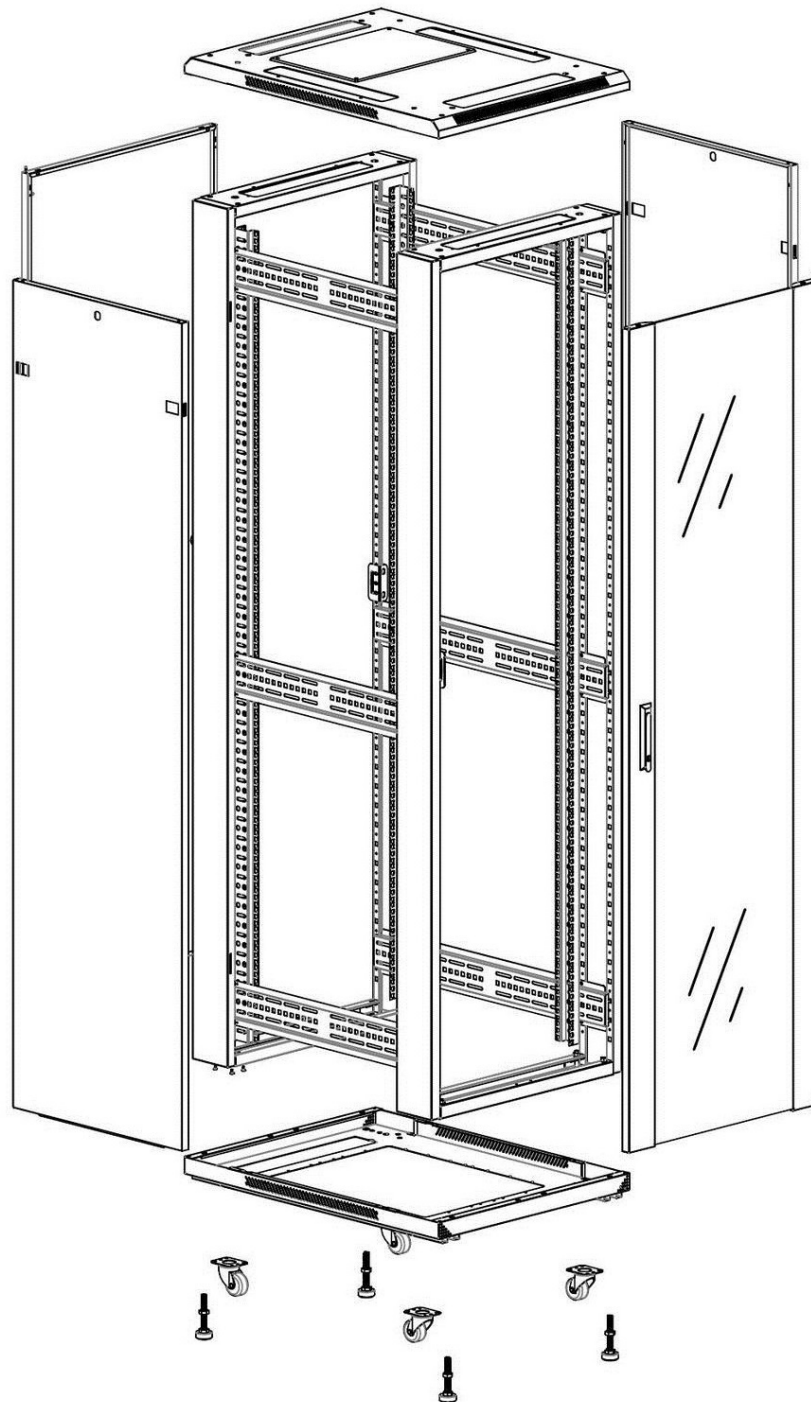

Environ CR600 Baie 42U 600x600 mm Porte en Verre (A) Porte en Acier (F), Deux Panneaux, Pas de

...

Référence du produit: 542-4266-GSBN-BK

excel
without compromise.

Vue éclatée