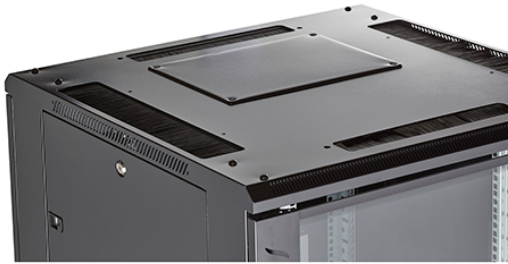

Environ CR600 Baie 42U 600x600 mm Porte en Verre (A) Porte en Acier (F), Deux Panneaux, Pas de

...

Référence du produit: 542-4266-GSBN-BK

excel
without compromise.

Images du produit

Four-way brush entry roof panel