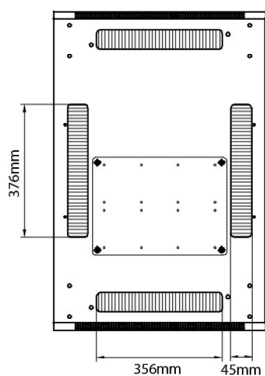

Spécifications supplémentaires

Caractéristiques	Valeurs
Matériau	Acier laminé à froid SPCC
Profilés de montage de 19 pouces	2,0 mm d'épaisseur
Panneaux latéraux	1,0 mm d'épaisseur
Autre	1,2 mm d'épaisseur
Porte avant	Serrure avec poignée articulée
Porte arrière	Serrure à cylindre
Verrouillage des panneaux latéraux	Serrure à barillet 1 point
Hauteur supplémentaire pieds de levage	50-80 mm
Hauteur supplémentaire de roulettes	70 mm

...

Référence du produit: 542-4266-GSBN-BK

excel
without compromise.

Vue éclatée

Dessins de produits

Front

Side

Rear

Roof

Base

Base Cut Out Dimensions

380 mm Wide
by
276 mm Deep (600 mm deep rack)
476 mm Deep (800 mm deep rack)
676 mm Deep (1000 mm deep rack)

Informations concernant les références produits

Référence du produit	Description
542-1566-GSBN-BK	Environ CR600 Baie 15U 600x600 mm Porte en Verre (A) Porte en Acier (F), Deux Panneaux, Pas de Management, Noir
542-1566-GSBN-BK-FP	Environ CR600 Baie 15U 600x600mm Porte en verre (A) Porte en acier (F), Deux panneaux, Pas de Management, Blanc - En Kit