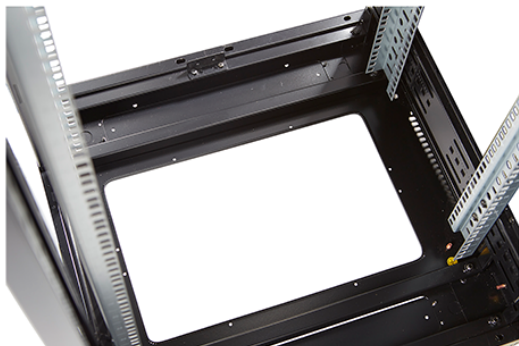

Large base entry