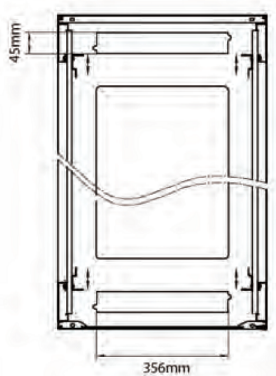

...

Référence du produit: 542-4266-GSBN-BK

excel
without compromise.

Vue éclatée

Dessins de produits

Front

Side

Rear

Roof

Base

Base Cut Out Dimensions

380 mm Wide
by
276 mm Deep (600 mm deep rack)
476 mm Deep (800 mm deep rack)
676 mm Deep (1000 mm deep rack)

Informations concernant les références produits

Référence du produit	Description
542-1566-GSBN-BK	Environ CR600 Baie 15U 600x600 mm Porte en Verre (A) Porte en Acier (F), Deux Panneaux, Pas de Management, Noir
542-1566-GSBN-BK-FP	Environ CR600 Baie 15U 600x600mm Porte en verre (A) Porte en acier (F), Deux panneaux, Pas de Management, Blanc - En Kit